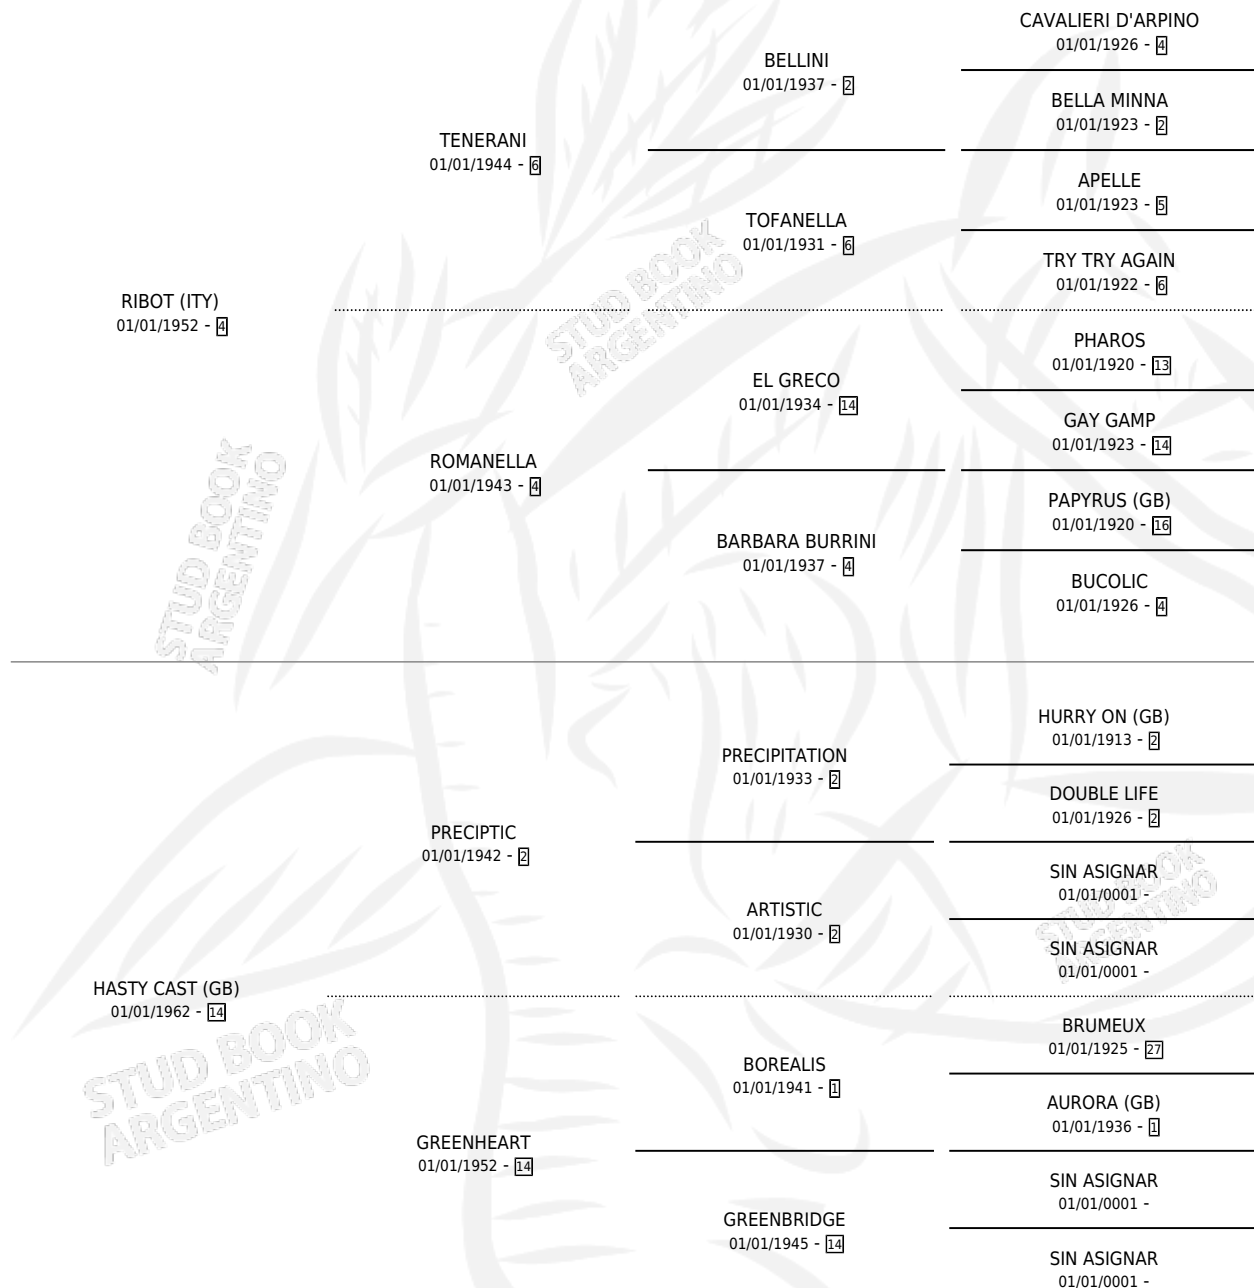

MISTY LIGHT

PEDIGREE

por **RIBOT (ITY)** y **HASTY CAST (GB)** por **PRECIPTIC**

Argentina · Hembra · Zaino Colorado · SP · 01/01/1968
Familia 14-a · Volumen 26

ESTADO

TIPIFICACIÓN SANGUÍNEA	X
TIPIFICACIÓN POR ADN	X
PASAPORTE	X
IDENTIFICACIÓN POR MICROCHIP	X
REPRODUCTOR	X

Lugar de nacimiento: Campo particular

Criador: Sin dato

~

HIJOS

	MACHOS	HEMBRAS
2 NACIERON	0	2
SIN ACTUACIONES