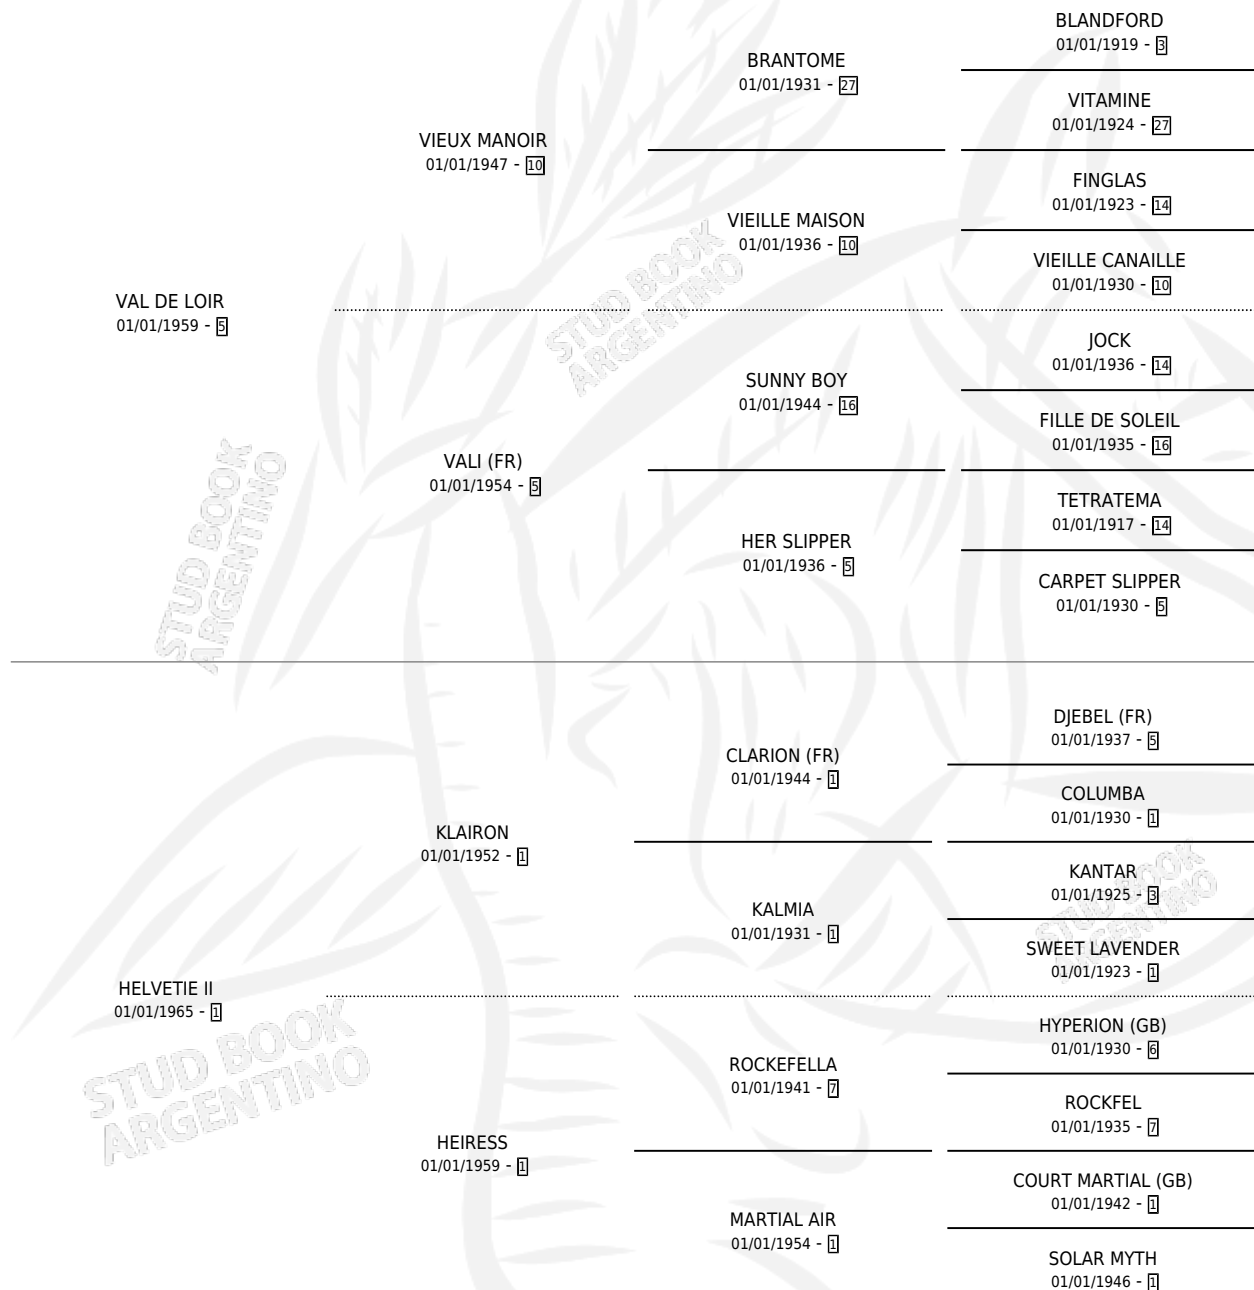

HELVETIQUE

por VAL DE LOIR y HELVETIE II por KLAIRON

Argentina · Hembra · Zaino · SP · 01/01/1973
Familia 1-w · Volumen 28

ESTADO

TIPIFICACIÓN SANGUÍNEA	X
TIPIFICACIÓN POR ADN	X
PASAPORTE	X
IDENTIFICACIÓN POR MICROCHIP	X
REPRODUCTOR	X

Lugar de nacimiento: Campo particular

Criador: Sin dato

~

HIJOS

	MACHOS	HEMBRAS
1 NACIERON	0	1
SIN ACTUACIONES		

PEDIGREE