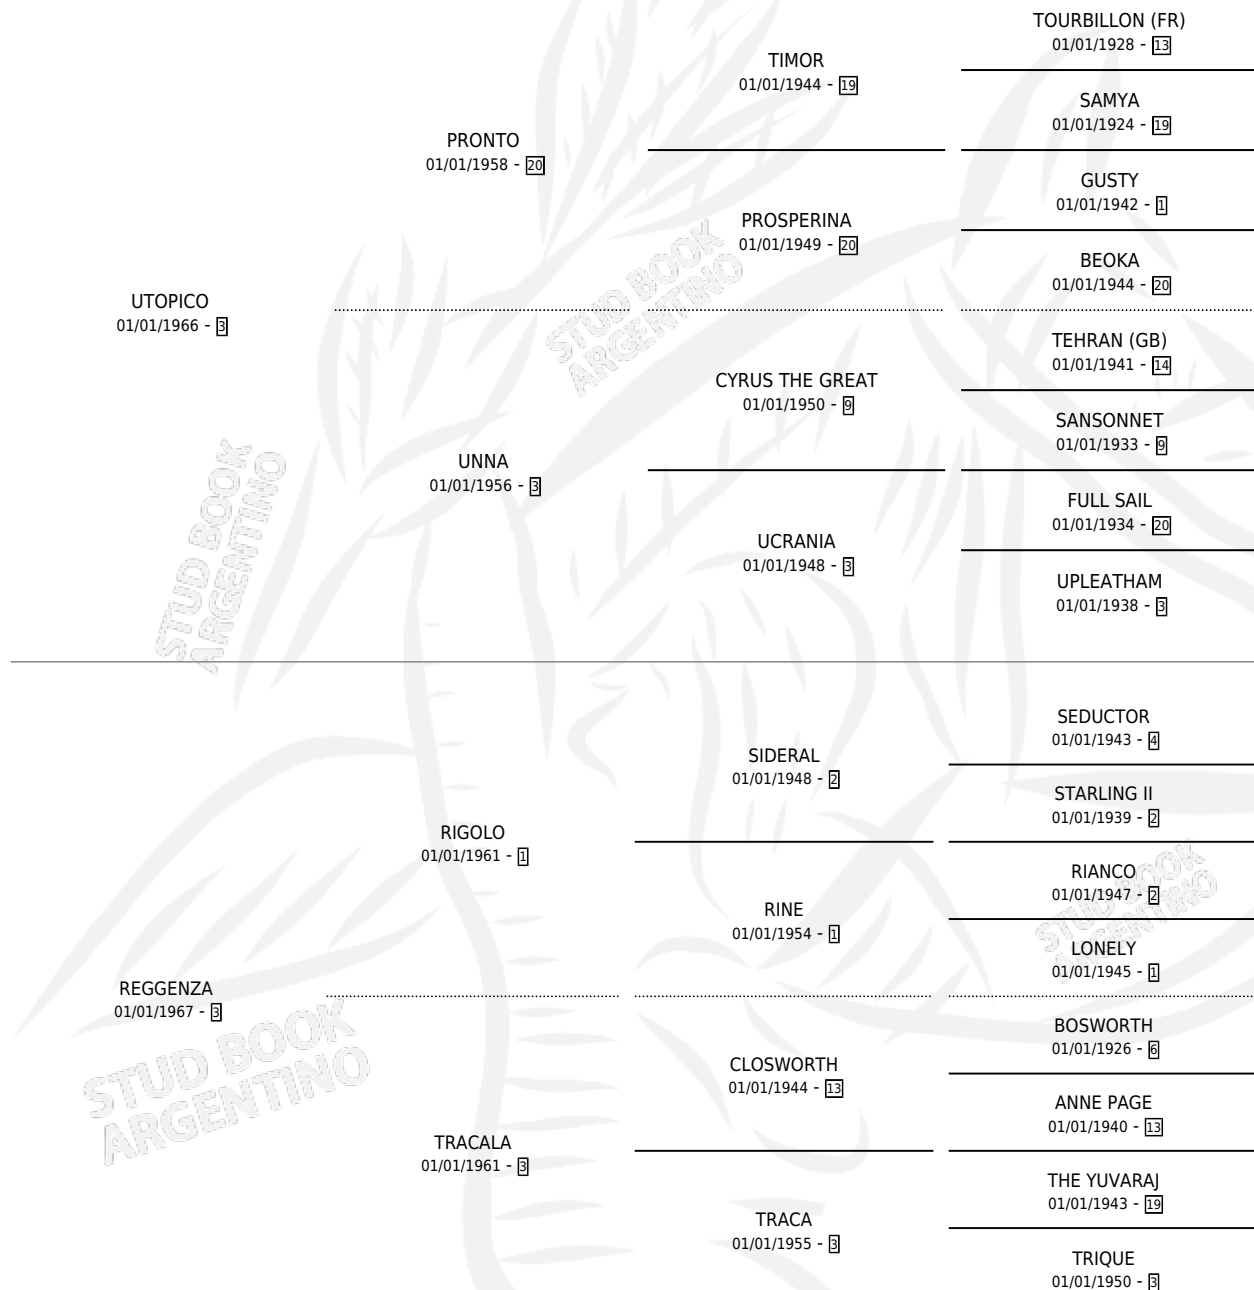

REPUBLICANO

por UTOPICO y REGGENZA por RIGOLO

Argentina · Macho · Zaino · SP · 01/01/1977
Familia 3-n · Volumen 29

ESTADO

TIPIFICACIÓN SANGUÍNEA	✓
TIPIFICACIÓN POR ADN	X
PASAPORTE	X
IDENTIFICACIÓN POR MICROCHIP	X
REPRODUCTOR	✓

Lugar de nacimiento: Campo particular

Criador: Sin dato

~

HIJOS

	MACHOS	HEMBRAS
14 NACIERON	7	7
3 CORRIERON	2	1

SIN ACTUACIONES

PEDIGREE