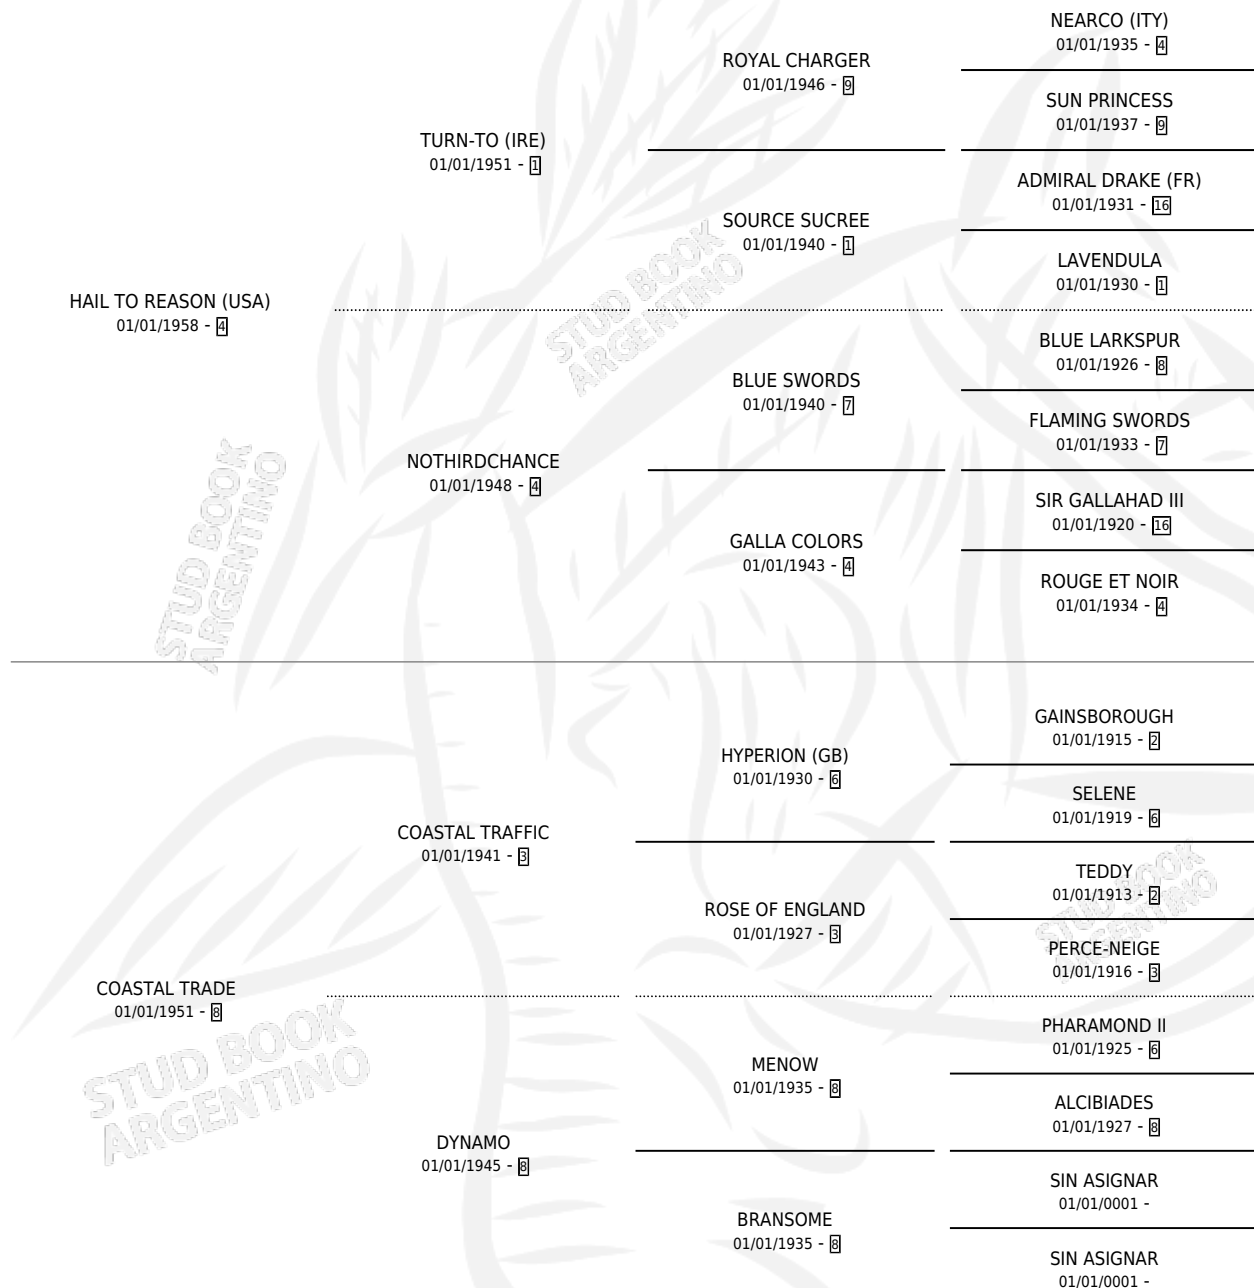

TRUTHFULLY

por HAIL TO REASON (USA) y COASTAL TRADE por
COASTAL TRAFFIC

Argentina · Hembra · Tordillo · SP · 01/01/1964
Familia 8-c · Volumen 25

ESTADO

TIPIFICACIÓN SANGUÍNEA	X
TIPIFICACIÓN POR ADN	X
PASAPORTE	X
IDENTIFICACIÓN POR MICROCHIP	X
REPRODUCTOR	X

Lugar de nacimiento: Campo particular
Criador: Sin dato

~

HIJOS

	MACHOS	HEMBRAS
1 NACIERON	0	1
SIN ACTUACIONES		

PEDIGREE

TRUTHFULLY

Datos oficiales del Stud Book Argentino

Documento generado el 25/04/2026