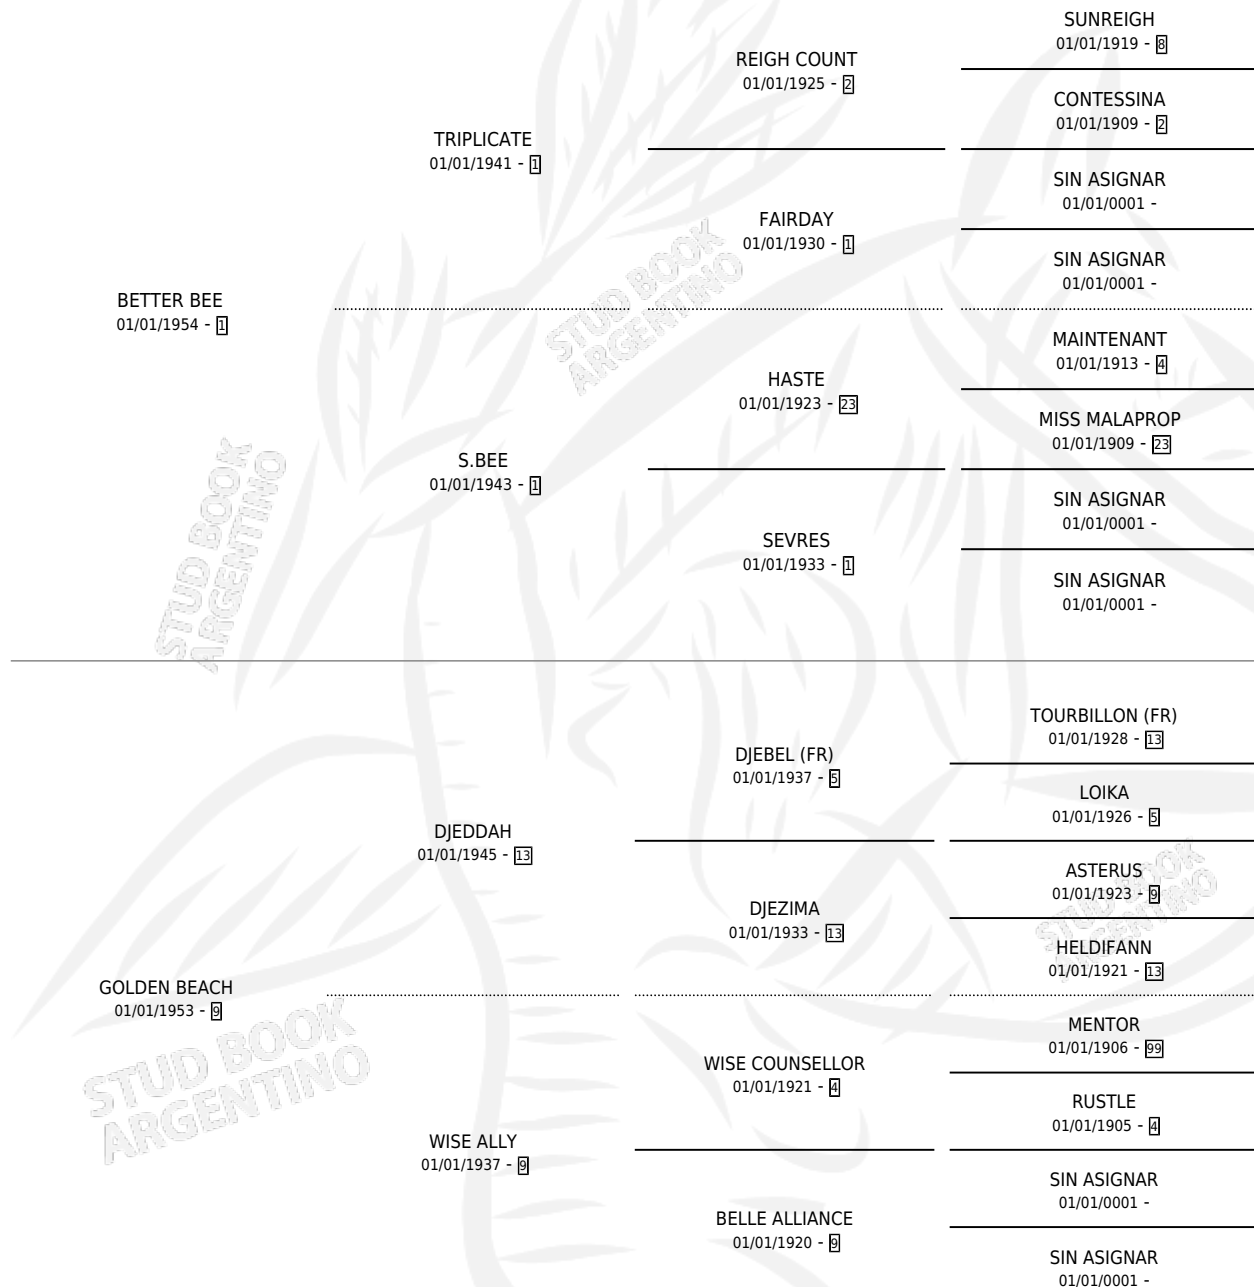

BAMBEE T.T.

por **BETTER BEE** y **GOLDEN BEACH** por **DJEDDAH**

Argentina · Hembra · Alazan · SP · 01/01/1973
Familia 9 · Volumen 28

ESTADO

TIPIFICACIÓN SANGUÍNEA	X
TIPIFICACIÓN POR ADN	X
PASAPORTE	X
IDENTIFICACIÓN POR MICROCHIP	X
REPRODUCTOR	X

Lugar de nacimiento: Campo particular

Criador: Sin dato

~

HIJOS

	MACHOS	HEMBRAS
4 NACIERON	1	3
SIN ACTUACIONES		

PEDIGREE

BAMBEE T.T.

Datos oficiales del Stud Book Argentino