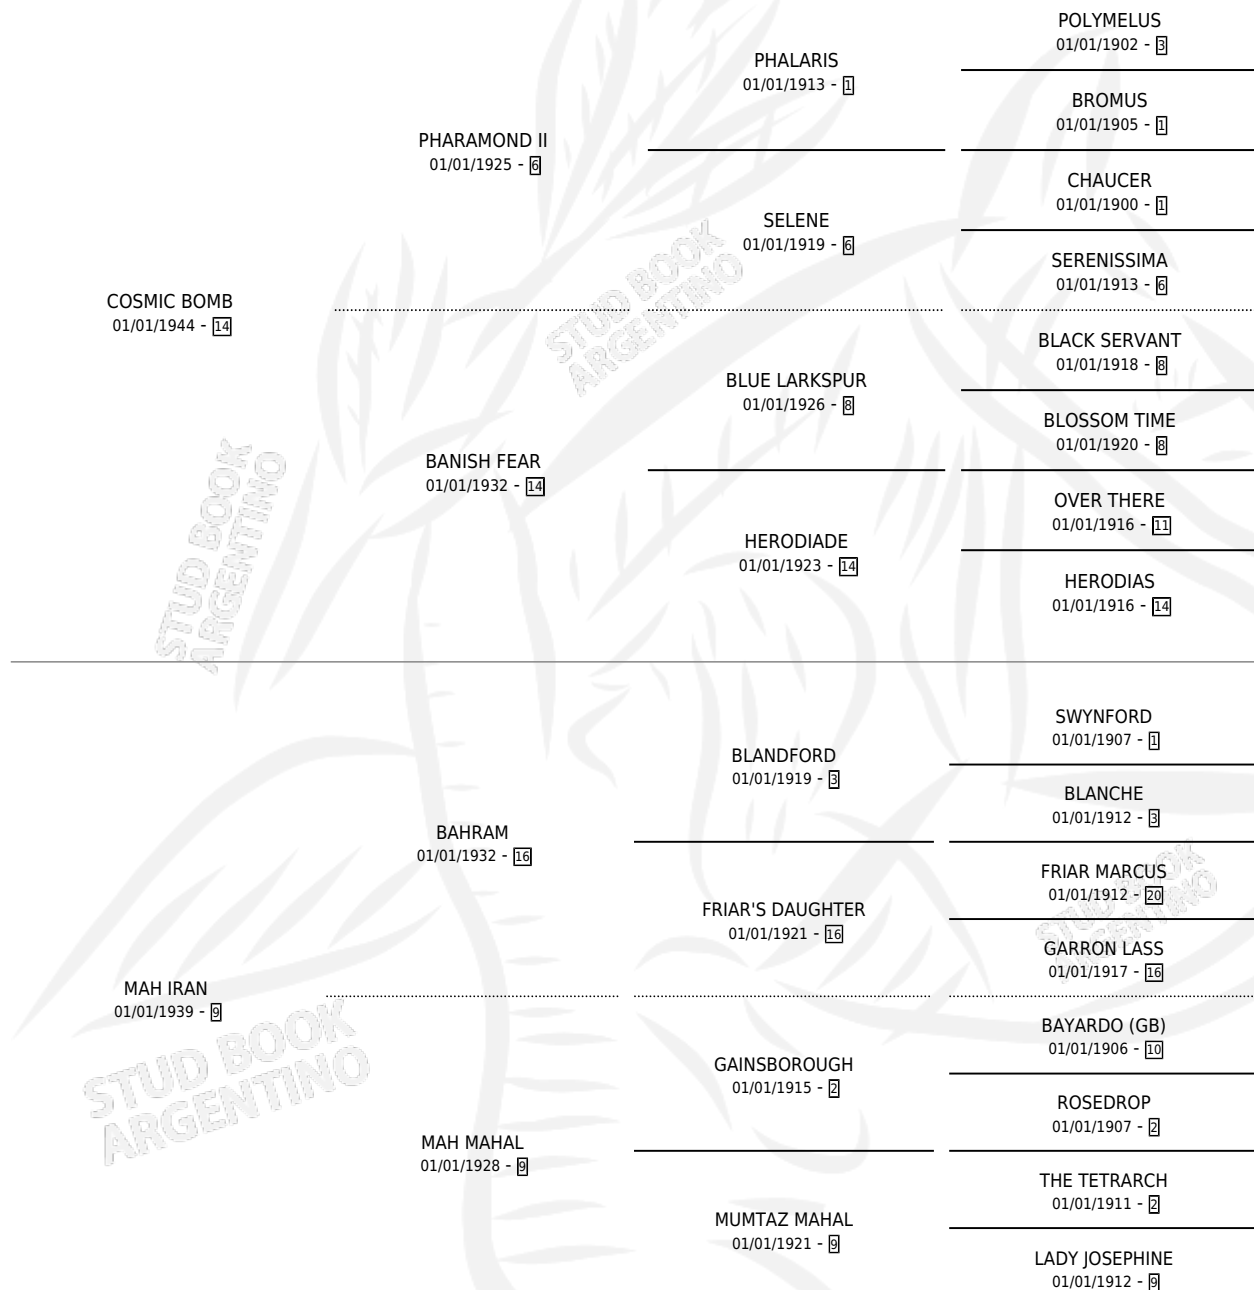

RUBY OF IRAN

por **COSMIC BOMB** y **MAH IRAN** por **BAHRAM**

Argentina · Hembra · Tordillo · SP · 01/01/1958
Familia 9-c · Volumen 23

ESTADO

TIPIFICACIÓN SANGUÍNEA	X
TIPIFICACIÓN POR ADN	X
PASAPORTE	X
IDENTIFICACIÓN POR MICROCHIP	X
REPRODUCTOR	X

Lugar de nacimiento: Campo particular

Criador: Sin dato

~

HIJOS

	MACHOS	HEMBRAS
1 NACIERON	0	1

SIN ACTUACIONES

PEDIGREE

RUBY OF IRAN