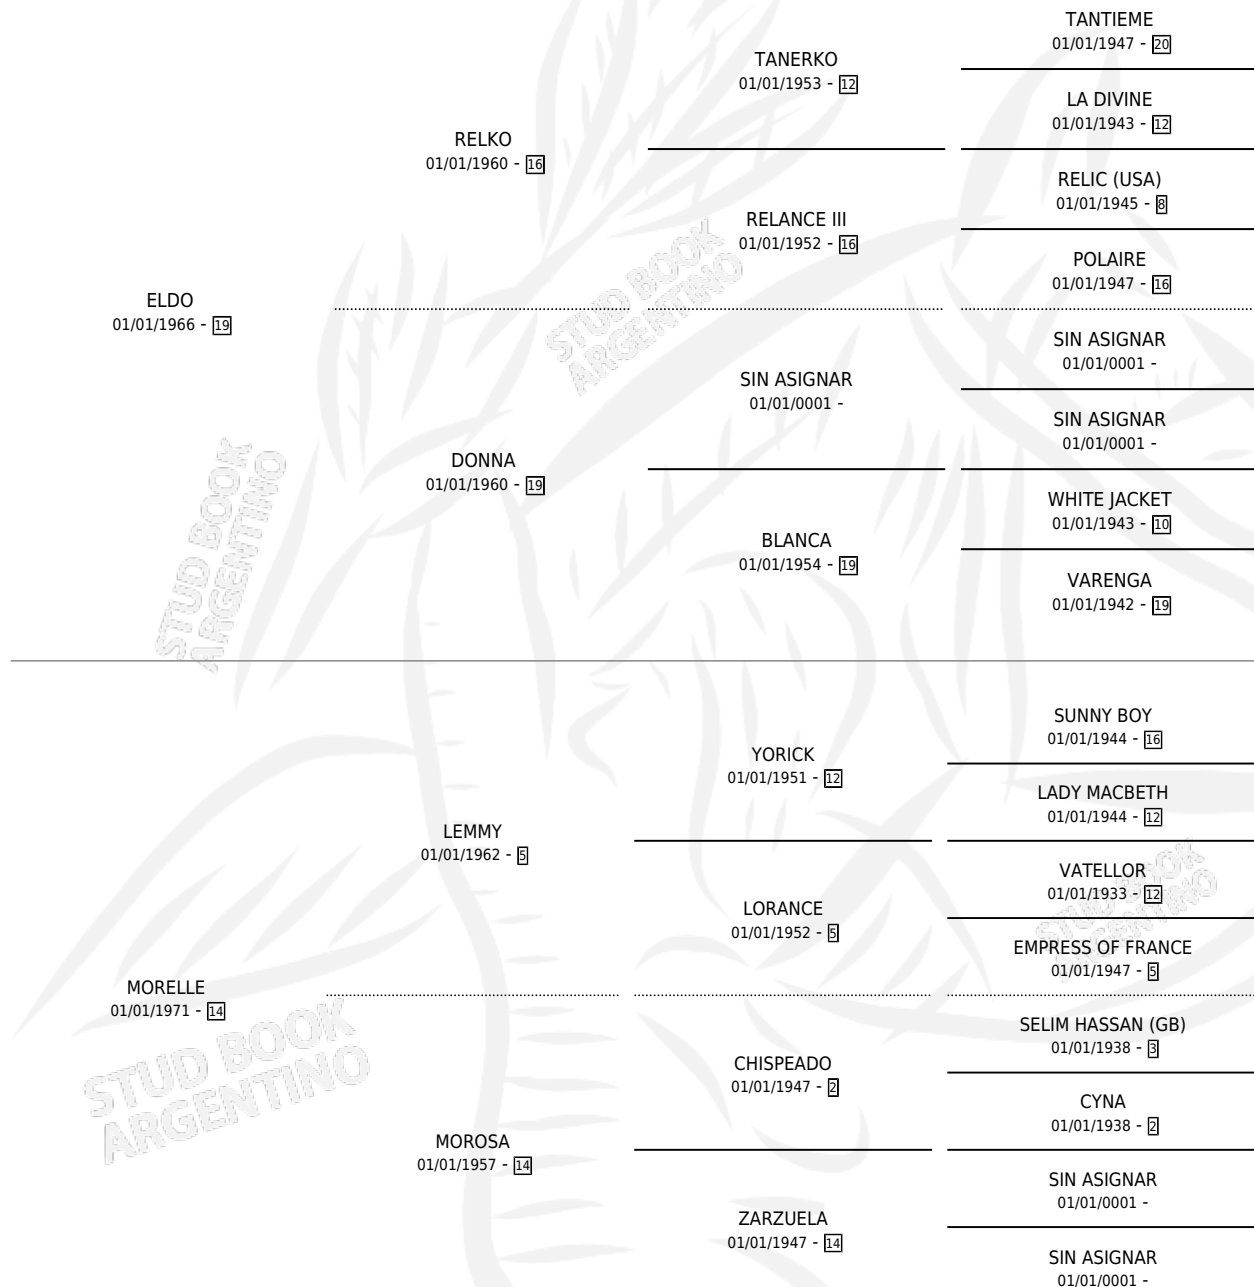

MAQUEÑA (URU)

por ELDO y MORELLE por LEMMY

Uruguay · Hembra · Zaino · SP · 01/01/1979
Familia 14-f · Volumen web

ESTADO

TIPIFICACIÓN SANGUÍNEA	X
TIPIFICACIÓN POR ADN	X
PASAPORTE	X
IDENTIFICACIÓN POR MICROCHIP	X
REPRODUCTOR	X

Lugar de nacimiento: Uruguay

Criador: Extranjero

~

HIJOS

	MACHOS	HEMBRAS
2 NACIERON	0	2
1 CORRIERON	0	1
1 GANARON	0	1
0 GANADORES CL	0 GANADORES GR	0 GANADORES G1

PEDIGREE