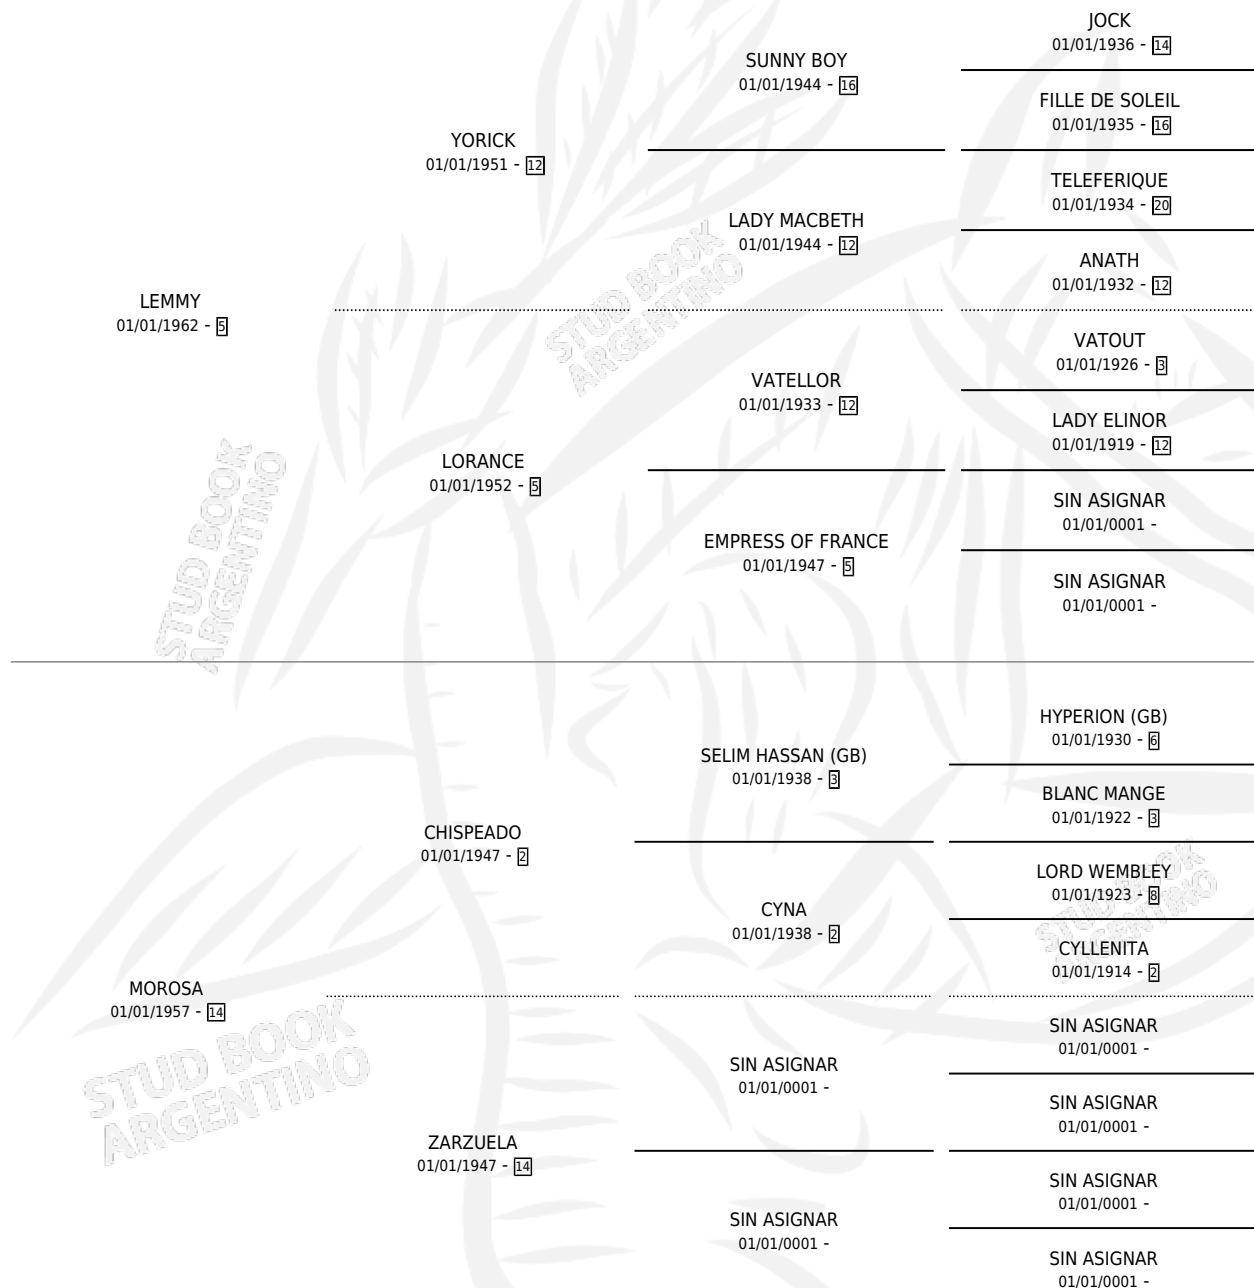

MORELLE

por LEMMY y MOROSA por CHISPEADO

Argentina · Hembra · Zaino Negro · SP · 01/01/1971
Familia 14-f · Volumen 27

ESTADO

TIPIFICACIÓN SANGUÍNEA	X
TIPIFICACIÓN POR ADN	X
PASAPORTE	X
IDENTIFICACIÓN POR MICROCHIP	X
REPRODUCTOR	X

Lugar de nacimiento: Campo particular

Criador: Sin dato

~

HIJOS

	MACHOS	HEMBRAS
1 NACIERON	0	1

SIN ACTUACIONES

PEDIGREE