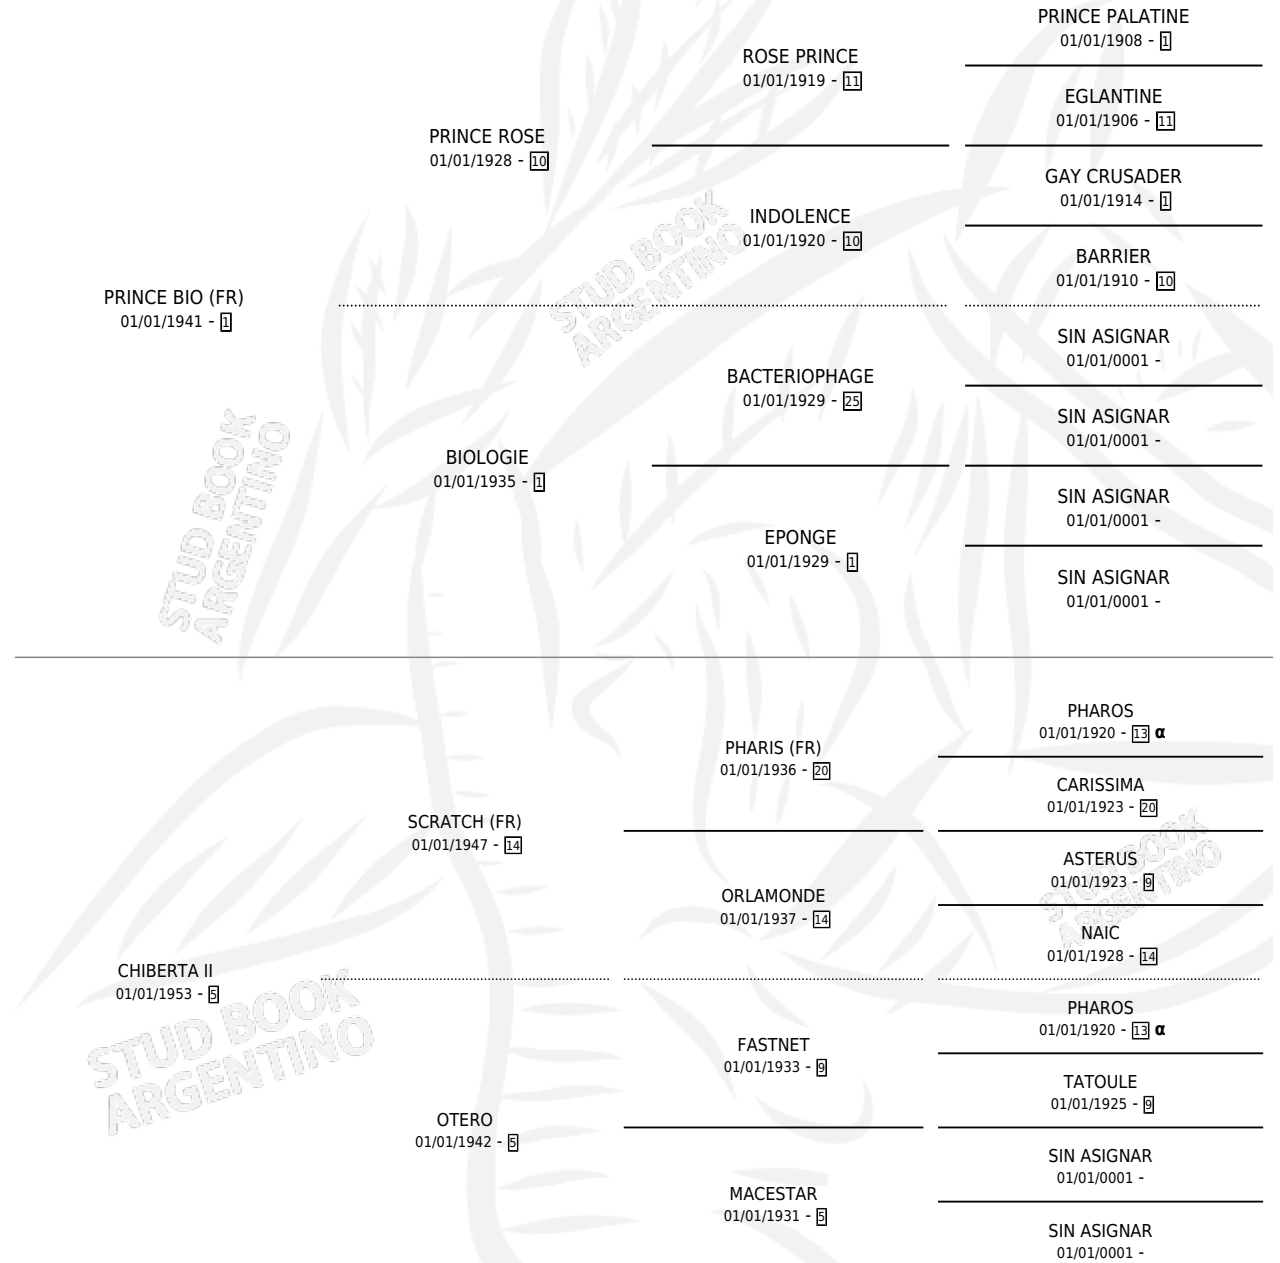

CHIBIO LASS

por PRINCE BIO (FR) y CHIBERTA II por SCRATCH (FR)

Argentina · Hembra · Zaino Doradillo · SP · 01/01/1959
Familia 5-b · Volumen 23

ESTADO

TIPIFICACIÓN SANGUÍNEA	X
TIPIFICACIÓN POR ADN	X
PASAPORTE	X
IDENTIFICACIÓN POR MICROCHIP	X
REPRODUCTOR	X

Lugar de nacimiento: Campo particular

Criador: Sin dato

~

HIJOS

	MACHOS	HEMBRAS
2 NACIERON	0	2
SIN ACTUACIONES		

PEDIGREE

INBREEDING : α

CHIBIO LASS