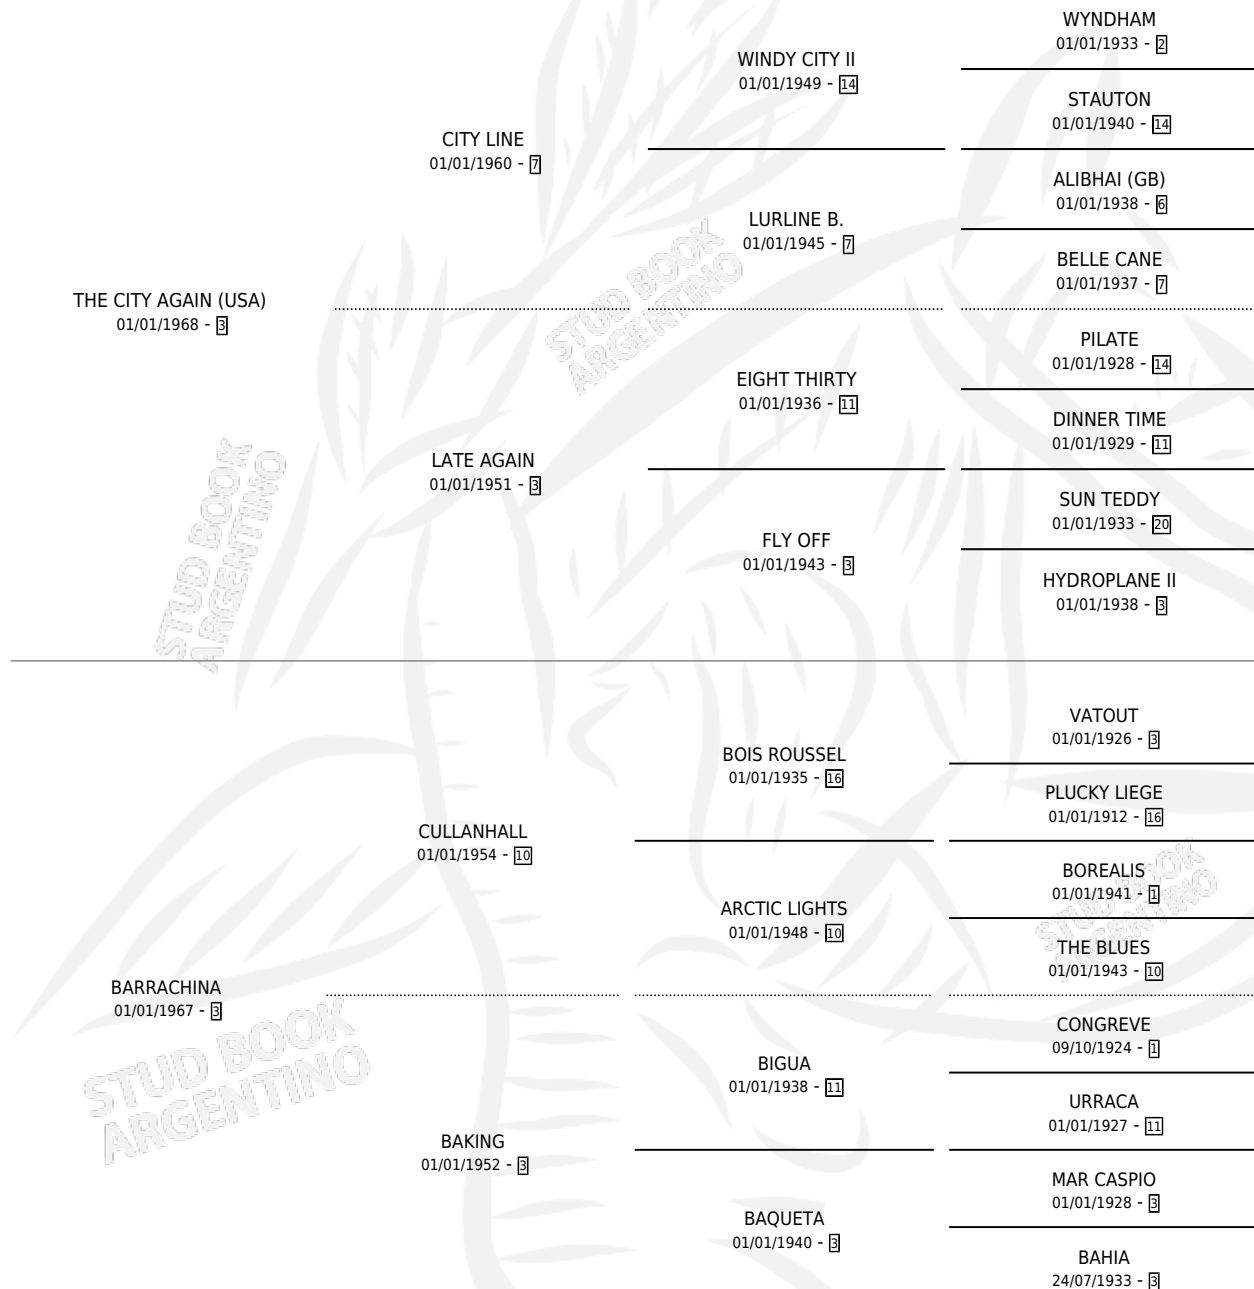

BENITA

por **THE CITY AGAIN (USA)** y **BARRACHINA** por **CULLANHALL**

Argentina · Hembra · Zaino · SP · 01/01/1977
Familia 3-a · Volumen 29

ESTADO

TIPIFICACIÓN SANGUÍNEA	✓
TIPIFICACIÓN POR ADN	X
PASAPORTE	X
IDENTIFICACIÓN POR MICROCHIP	X
REPRODUCTOR	✓

Lugar de nacimiento: Campo particular
Criador: Sin dato

~

HIJOS

	MACHOS	HEMBRAS
4 NACIERON	1	3
1 CORRIERON	1	0
1 GANARON	1	0
0 GANADORES CL	0 GANADORES GR	0 GANADORES G1

PEDIGREE

S

cimientos 4 / Efectividad 30.77%

PADRILLO	PRODUCTO	CRIADOR	1ER SERVICIO	ÚLTIMO SERVICIO
HESPRON	∅		24/11/1997	31/12/1997
BENITA	LA SUSY (H Z, 17/11/1997)	FERRARIS LUIS ALBERTO	19/11/1996	19/11/1996
HESPRON	LA MARIAN (H A, 17/10/1996) MURIÓ EL 01/01/2012	FERRARIS LUIS ALBERTO	17/11/1995	18/11/1995
STUB WATERS KING	∅		18/08/1994	18/08/1994
HESPRON	∅		04/11/1993	08/11/1993
THE WATERS KING	∅		09/11/1992	19/11/1992
HESPRON	SIN LEY (M Z, 29/10/1992)	FERRARIS LUIS ALBERTO	27/09/1991	15/11/1991
UMPIRE	∅		26/10/1990	27/10/1990
THE WATERS KING	∅		10/12/1989	15/12/1989
VIEJO AMIGO	∅		12/11/1986	18/11/1986
VIEJO AMIGO	VIEJA ANA (H Z, 13/10/1986)	SIN DATO	13/10/1985	16/10/1985
VIEJO AMIGO	∅			
VIEJO AMIGO	∅			