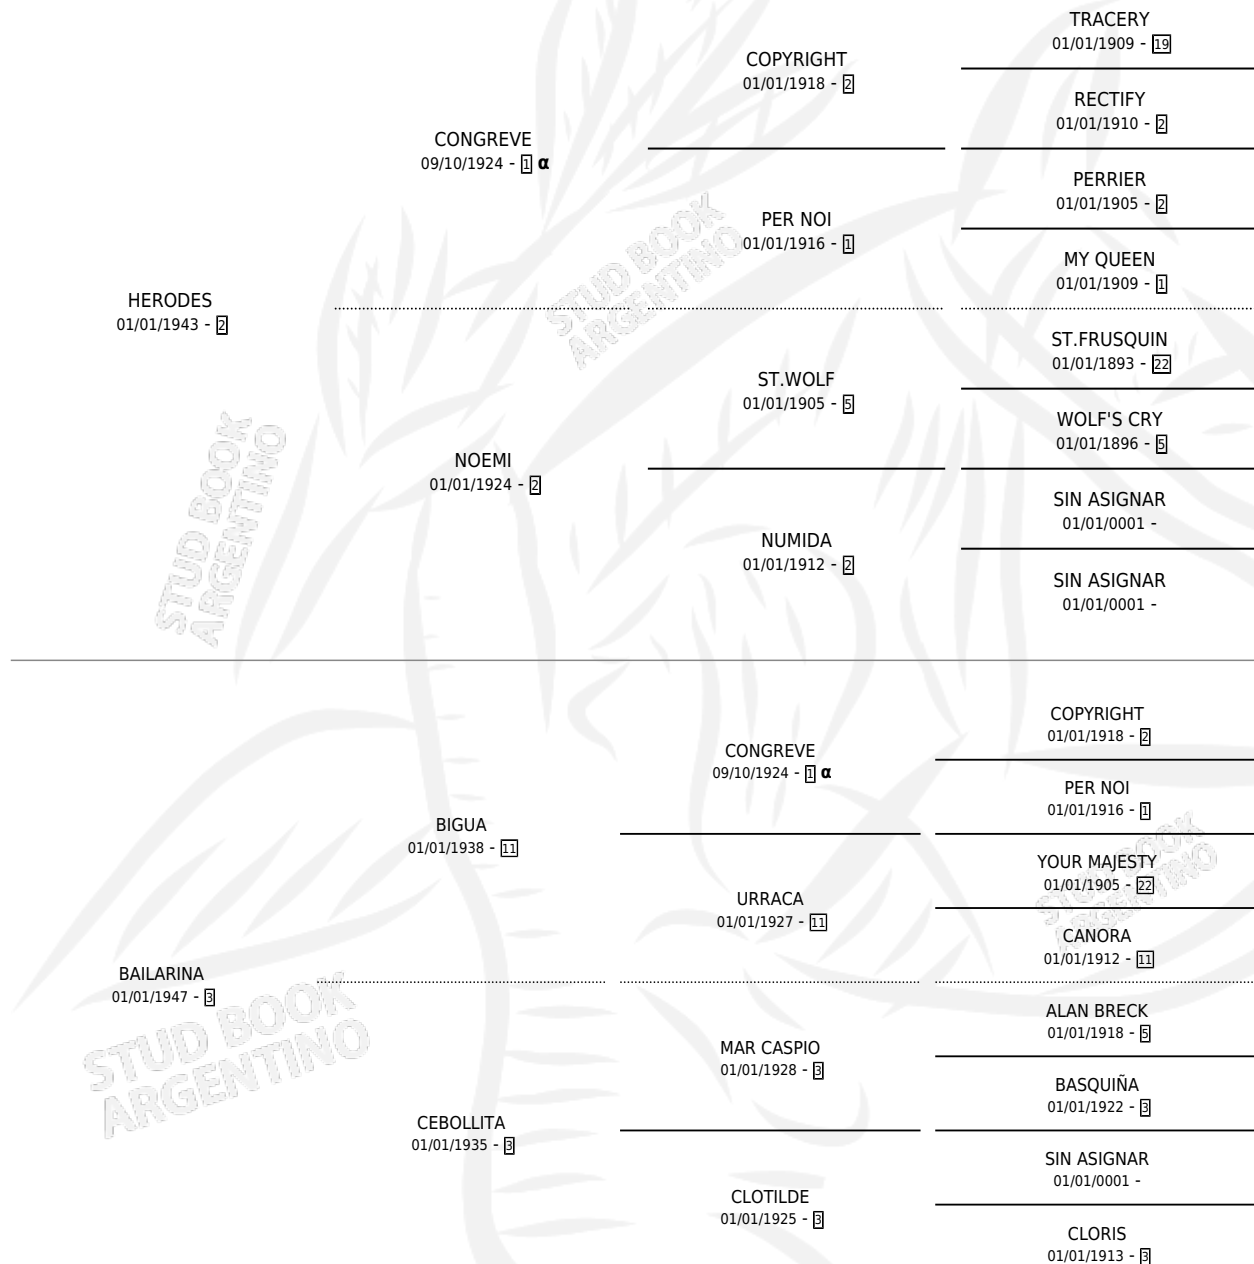

LA PAULOVA

por **HERODES** y **BAILARINA** por **BIGUA**

Argentina · Hembra · Zaino · SP · 02/01/1964
Familia 3-i · Volumen 25

ESTADO

TIPIFICACIÓN SANGUÍNEA	X
TIPIFICACIÓN POR ADN	X
PASAPORTE	X
IDENTIFICACIÓN POR MICROCHIP	X
REPRODUCTOR	✓

Lugar de nacimiento: Campo particular

Criador: Sin dato

~

HIJOS

	MACHOS	HEMBRAS
7 NACIERON	1	6
3 CORRIERON	0	3
3 GANARON	0	3
0 GANADORES CL	0 GANADORES GR	0 GANADORES G1

PEDIGREE

INBREEDING : α