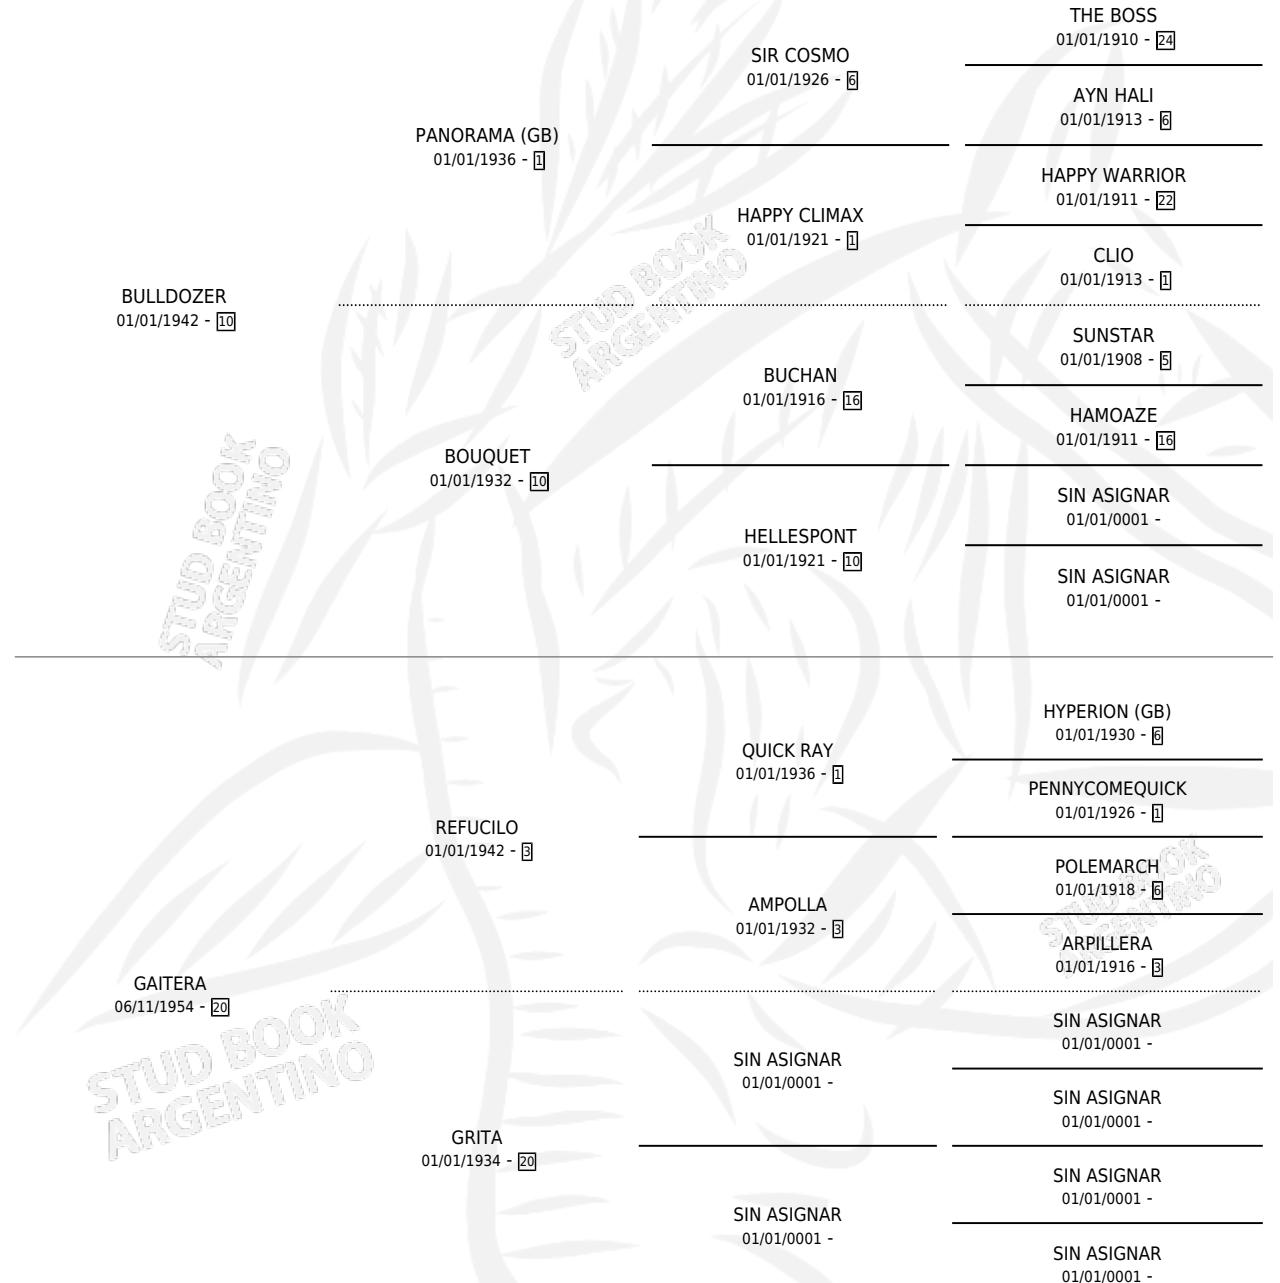

RELA

por **BULLDOZER** y **GAITERA** por **REFUCILO**

Argentina · Hembra · Tordillo · · 05/09/1960
Familia 20 · Volumen 24

ESTADO

TIPIFICACIÓN SANGUÍNEA	X
TIPIFICACIÓN POR ADN	X
PASAPORTE	X
IDENTIFICACIÓN POR MICROCHIP	X
REPRODUCTOR	✓

Lugar de nacimiento: Campo particular

Criador: Sin dato

~

HIJOS

	MACHOS	HEMBRAS
6 NACIERON	3	3
1 CORRIERON	1	0
1 GANARON	1	0
0 GANADORES CL	0 GANADORES GR	0 GANADORES G1

PEDIGREE