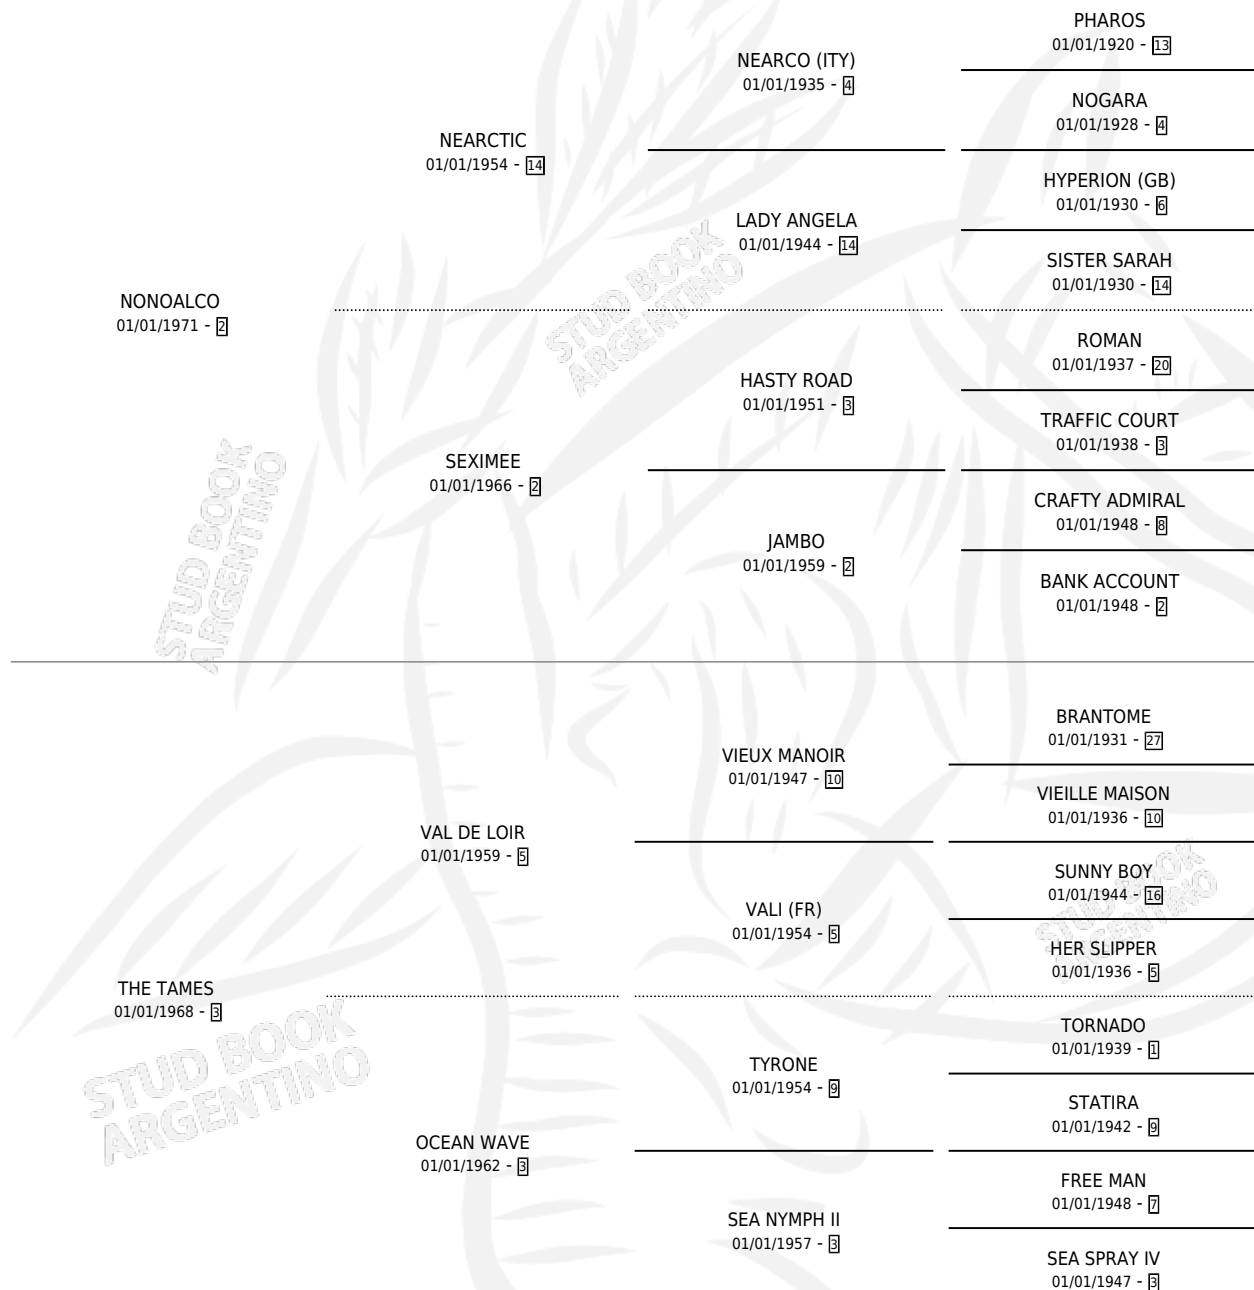

MESANGE BLEUE

por NONOALCO y THE TAMES por VAL DE LOIR

Argentina · Hembra · Alazan · SP · 01/01/1976
Familia 3-f · Volumen 29

ESTADO

TIPIFICACIÓN SANGUÍNEA	X
TIPIFICACIÓN POR ADN	X
PASAPORTE	X
IDENTIFICACIÓN POR MICROCHIP	X
REPRODUCTOR	X

Lugar de nacimiento: Campo particular

Criador: Sin dato

~

HIJOS

	MACHOS	HEMBRAS
1 NACIERON	0	1

SIN ACTUACIONES

PEDIGREE

MESANGE BLEUE