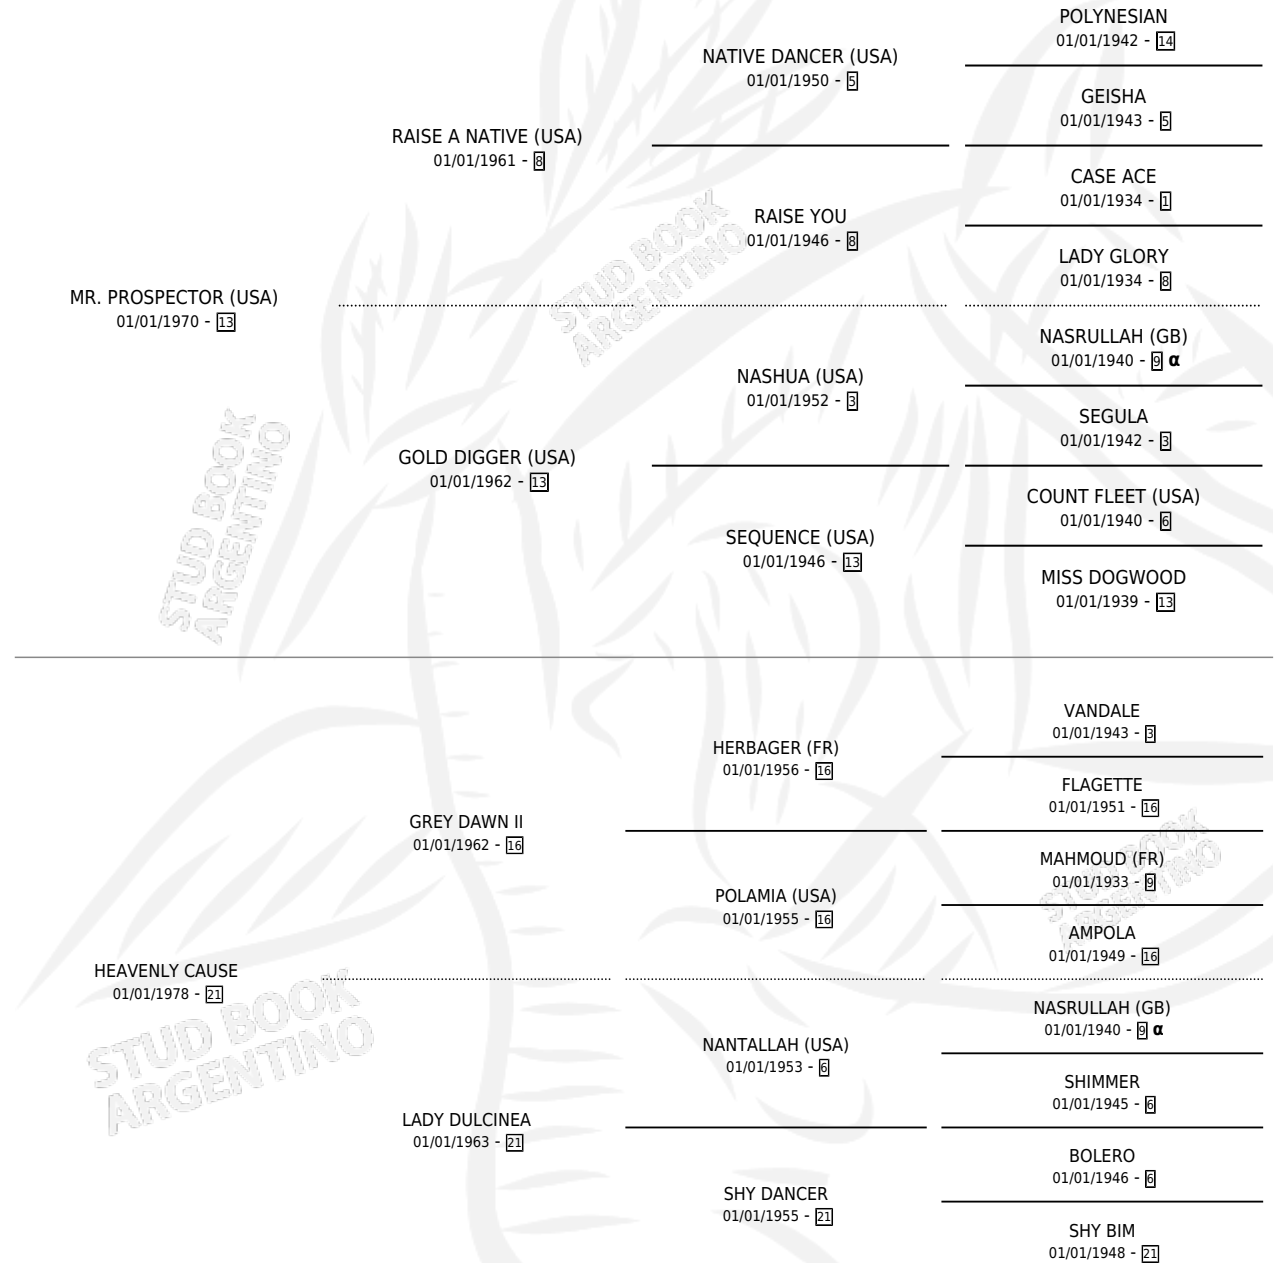

TWO PUNCH

por **MR. PROSPECTOR (USA)** y **HEAVENLY CAUSE** por **GREY DAWN II**

Argentina · Macho · Tordillo · SP · 01/01/1983
Familia 21-a · Volumen 31

ESTADO

TIPIFICACIÓN SANGUÍNEA	X
TIPIFICACIÓN POR ADN	X
PASAPORTE	X
IDENTIFICACIÓN POR MICROCHIP	X
REPRODUCTOR	✓

Lugar de nacimiento: Campo particular
Criador: Sin dato

~

HIJOS

	MACHOS	HEMBRAS
10 NACIERON	4	6
1 CORRIERON	0	1
1 GANARON	0	1
0 GANADORES CL	0 GANADORES GR	0 GANADORES G1

PEDIGREE

INBREEDING : α

SERVICIOS PADRILLO