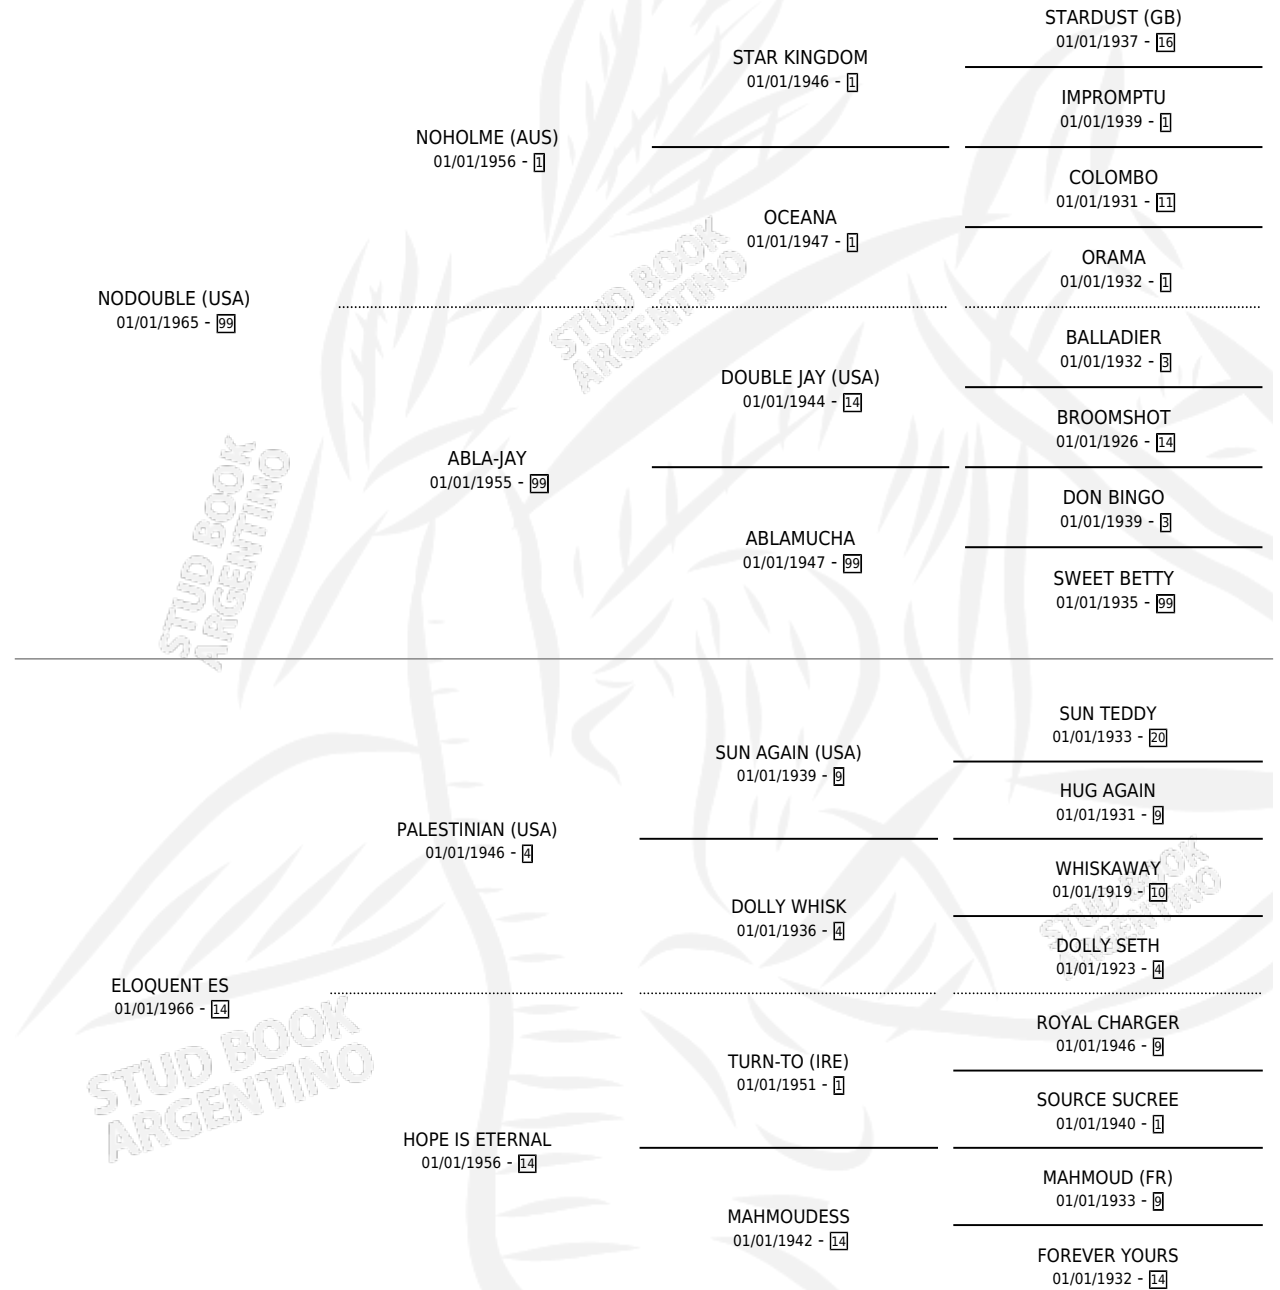

DOUBLE SONIC (USA)

por **NODOUBLE (USA)** y **ELOQUENT ES** por **PALESTINIAN (USA)**

Estados Unidos · Macho · Tordillo · SP · 10/10/1978
Familia 14 · Volumen web

ESTADO

TIPIFICACIÓN SANGUÍNEA	X
TIPIFICACIÓN POR ADN	X
PASAPORTE	X
IDENTIFICACIÓN POR MICROCHIP	X
REPRODUCTOR	✓

Lugar de nacimiento: Estados Unidos

Criador: Extranjero

~

HIJOS

	MACHOS	HEMBRAS
1 NACIERON	0	1
1 CORRIERON	0	1
1 GANARON	0	1

0	0	0
GANADORES CL	GANADORES GR	GANADORES G1

PEDIGREE

SERVICIOS PADRILLO