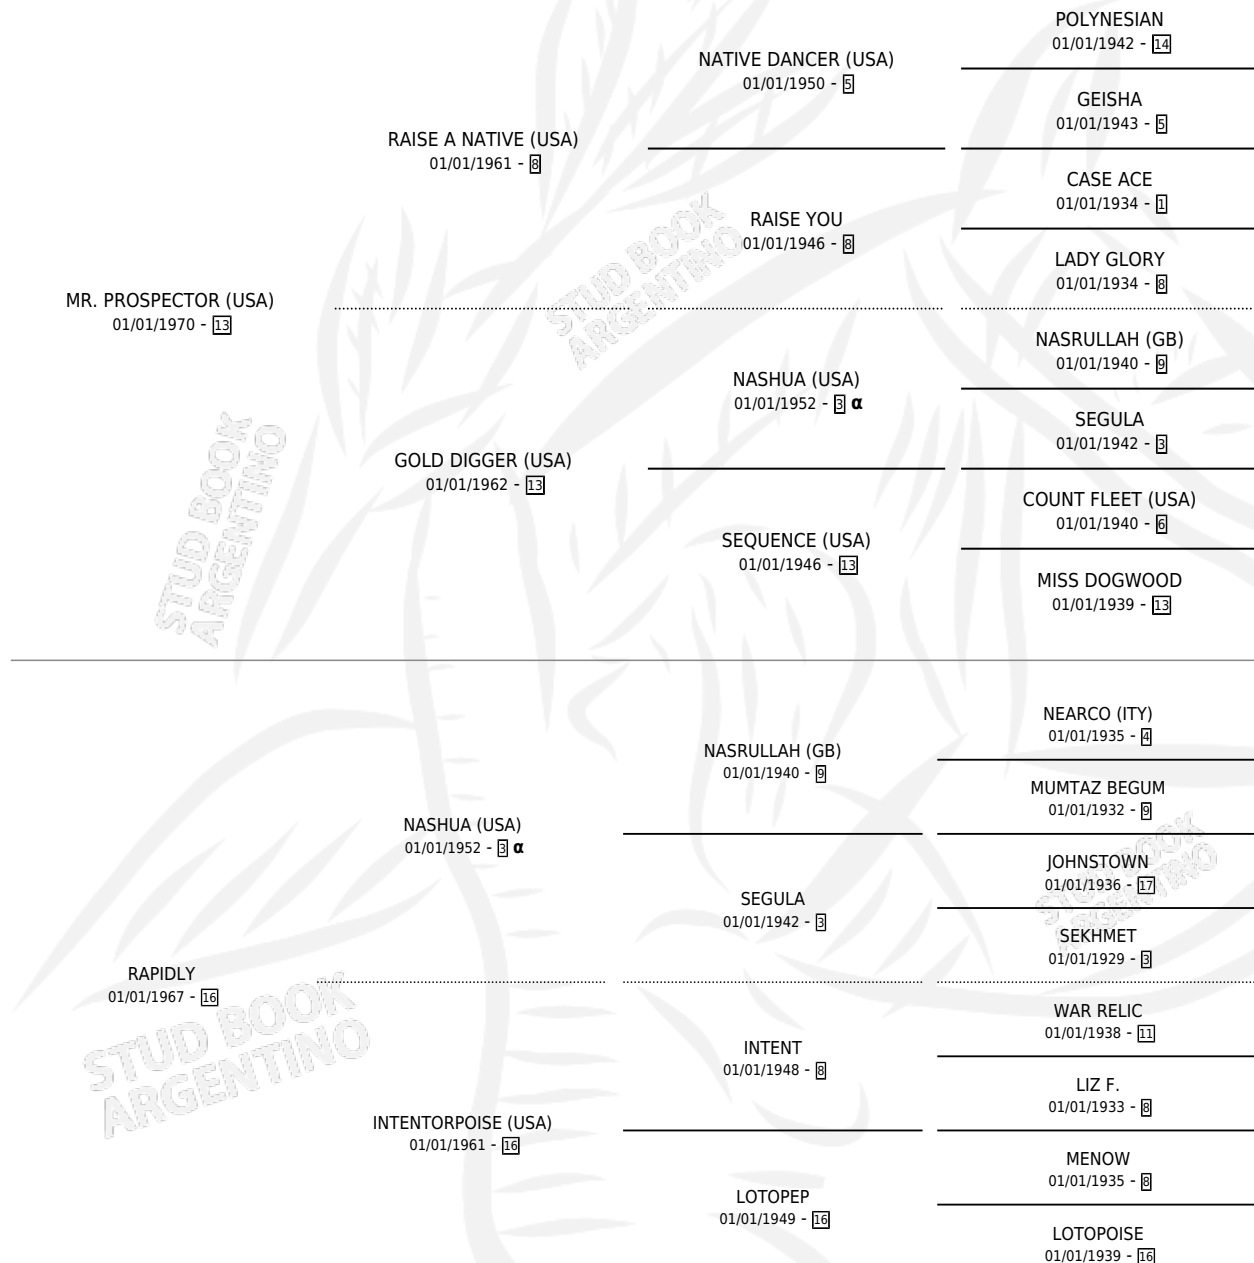

# SPEEDY PROSPECT (USA)

por MR. PROSPECTOR (USA) y RAPIDLY por NASHUA (USA)

PEDIGREE

Estados Unidos · Macho · Zaino · SP · 18/09/1977  
Familia 16-g · Volumen web

## ESTADO

TIPIFICACIÓN SANGUÍNEA	X
TIPIFICACIÓN POR ADN	X
PASAPORTE	X
IDENTIFICACIÓN POR MICROCHIP	X
REPRODUCTOR	✓

**Lugar de nacimiento:** Estados Unidos  
**Criador:** Extranjero

~

## HIJOS

	MACHOS	HEMBRAS
1 NACIERON	1	0
1 CORRIERON	1	0
1 GANARON	1	0
<b>0</b> GANADORES CL	<b>0</b> GANADORES GR	<b>0</b> GANADORES G1

INBREEDING : α