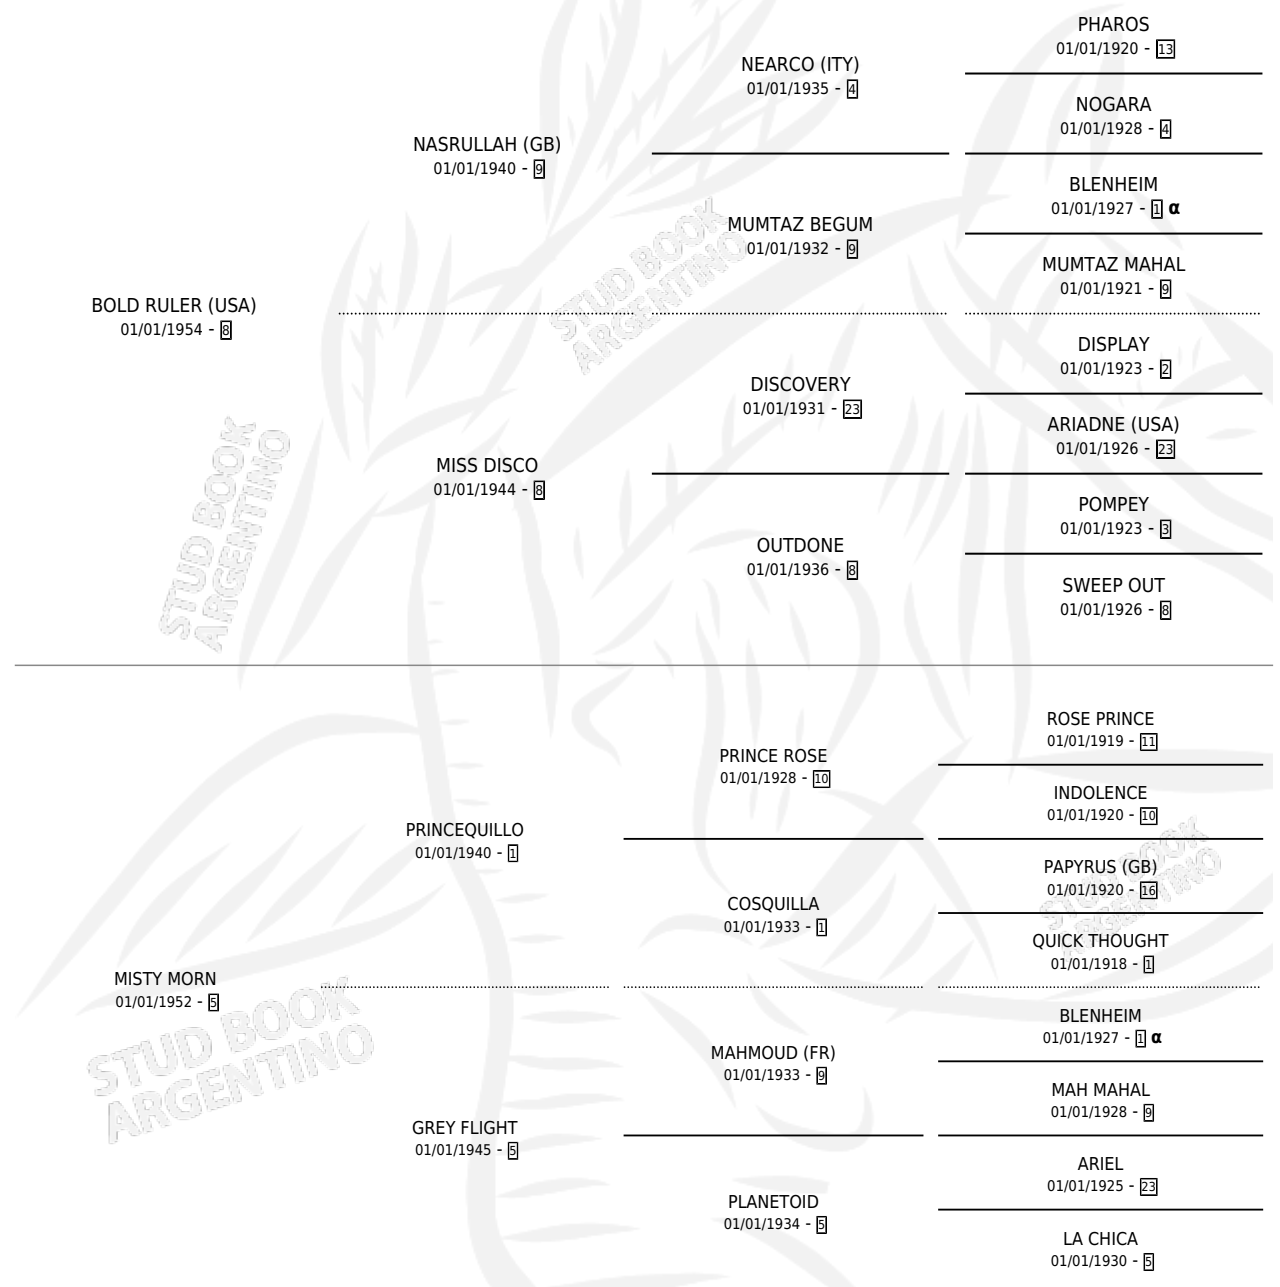

BOLD LAD (USA)

por **BOLD RULER (USA)** y **MISTY MORN** por **PRINCEQUILLO**

Estados Unidos · Macho · Alazan · SP · 01/01/1962
Familia 5-f · Volumen web

ESTADO

TIPIFICACIÓN SANGUÍNEA	X
TIPIFICACIÓN POR ADN	X
PASAPORTE	X
IDENTIFICACIÓN POR MICROCHIP	X
REPRODUCTOR	X

Lugar de nacimiento: Estados Unidos

Criador: Extranjero

~

HIJOS

	MACHOS	HEMBRAS
18 NACIERON	5	13
SIN ACTUACIONES		

PEDIGREE

INBREEDING : α

BOLD LAD (USA)