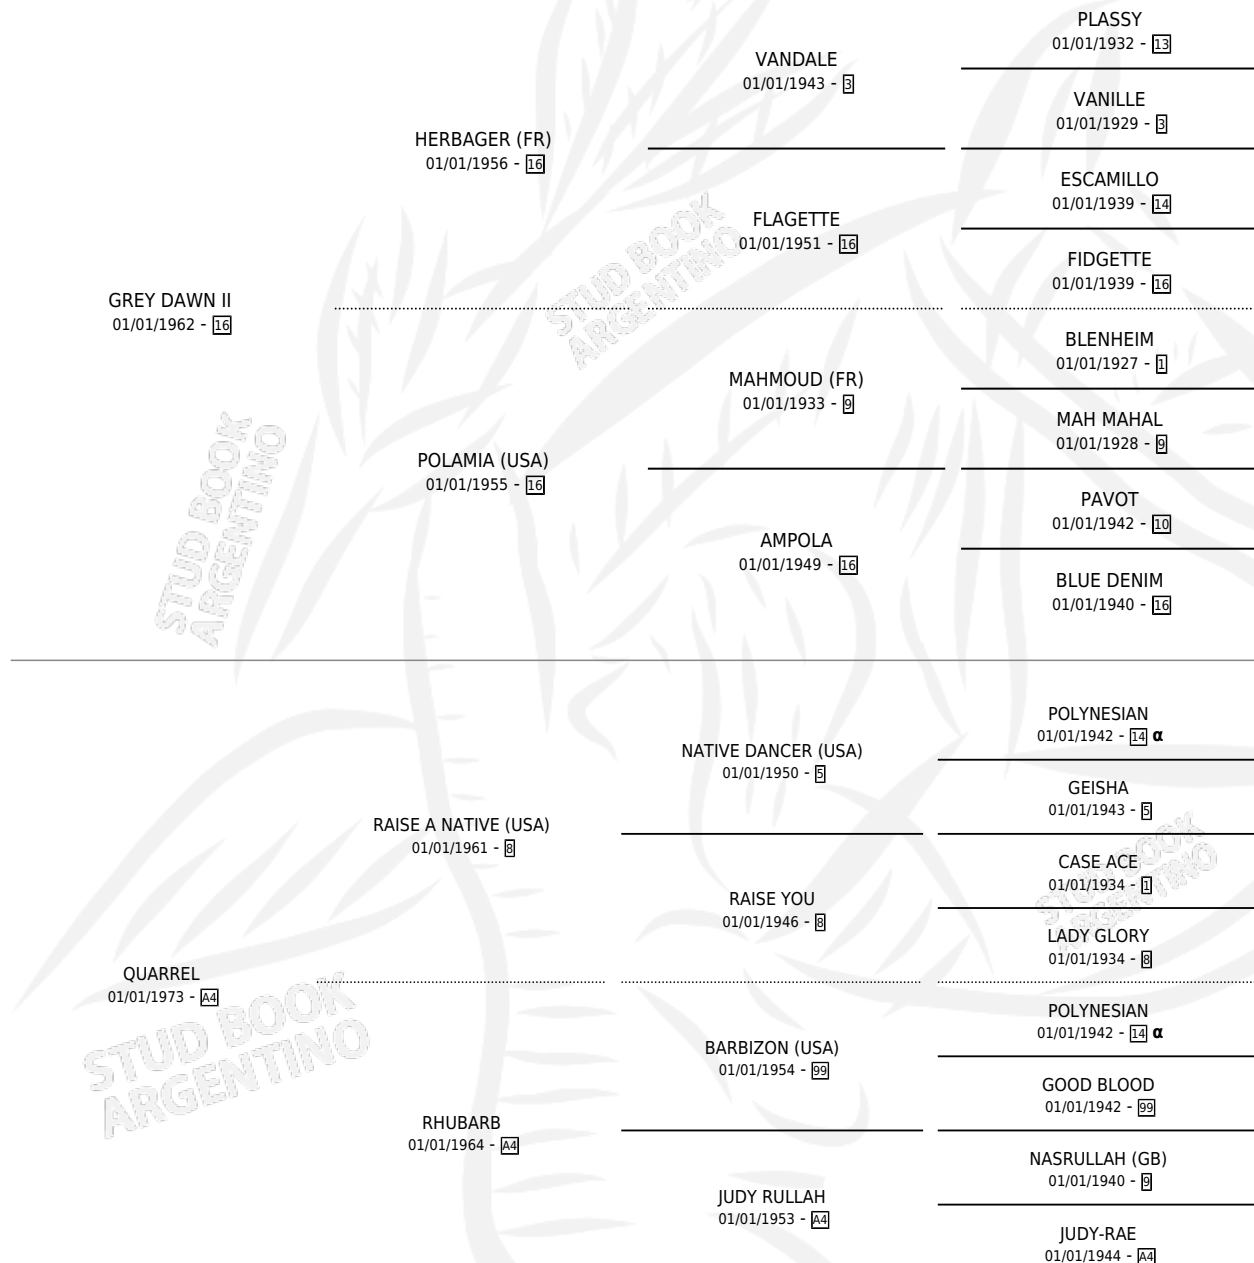

FIGHT OVER

por GREY DAWN II y QUARREL por RAISE A NATIVE (USA)

Argentina · Macho · Tordillo · SP · 01/01/1981
Familia A4 · Volumen 31

ESTADO

| | |
|------------------------------|---|
| TIPIFICACIÓN SANGUÍNEA | X |
| TIPIFICACIÓN POR ADN | X |
| PASAPORTE | X |
| IDENTIFICACIÓN POR MICROCHIP | X |
| REPRODUCTOR | ✓ |

Lugar de nacimiento: Campo particular

Criador: Sin dato

~

HIJOS

| | MACHOS | HEMBRAS |
|-------------|--------|---------|
| 1 NACIERON | 1 | 0 |
| 1 CORRIERON | 1 | 0 |

SIN ACTUACIONES

PEDIGREE

INBREEDING : α