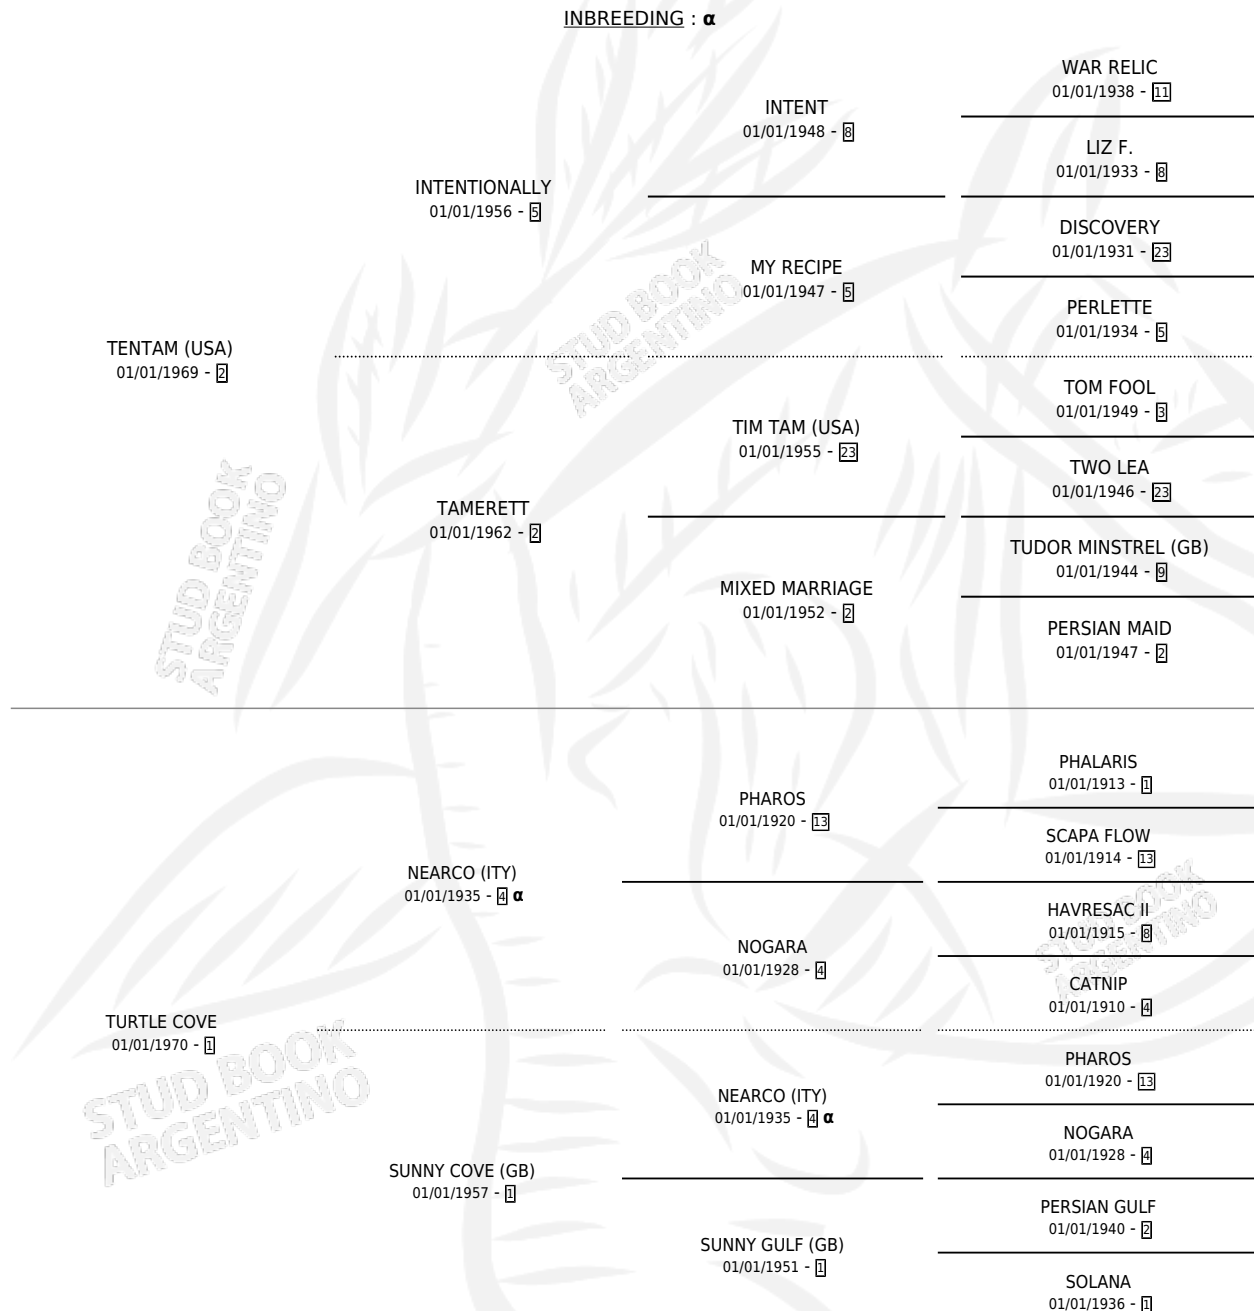

GREAT NECK

PEDIGREE

por **TENTAM (USA)** y **TURTLE COVE** por **NEARCO (ITY)**

INBREEDING : α

Argentina · Macho · Alazan · SP · 01/01/1977
Familia 1-I · Volumen 29

ESTADO

TIPIFICACIÓN SANGUÍNEA	X
TIPIFICACIÓN POR ADN	X
PASAPORTE	X
IDENTIFICACIÓN POR MICROCHIP	X
REPRODUCTOR	✓

Lugar de nacimiento: Campo particular

Criador: Sin dato

~

HIJOS

	MACHOS	HEMBRAS
1 NACIERON	0	1
1 CORRIERON	0	1

SIN ACTUACIONES

SERVICIOS PADRILLO

TEMPORADA	HARAS	SERVICIO	NAC.	EFFECTIVIDAD
1989	IMPORTADO EN VIENTRE	1	1	100 %

GREAT NECK

Datos oficiales del Stud Book Argentino

Documento generado el 27/04/2026

studbook.org.ar