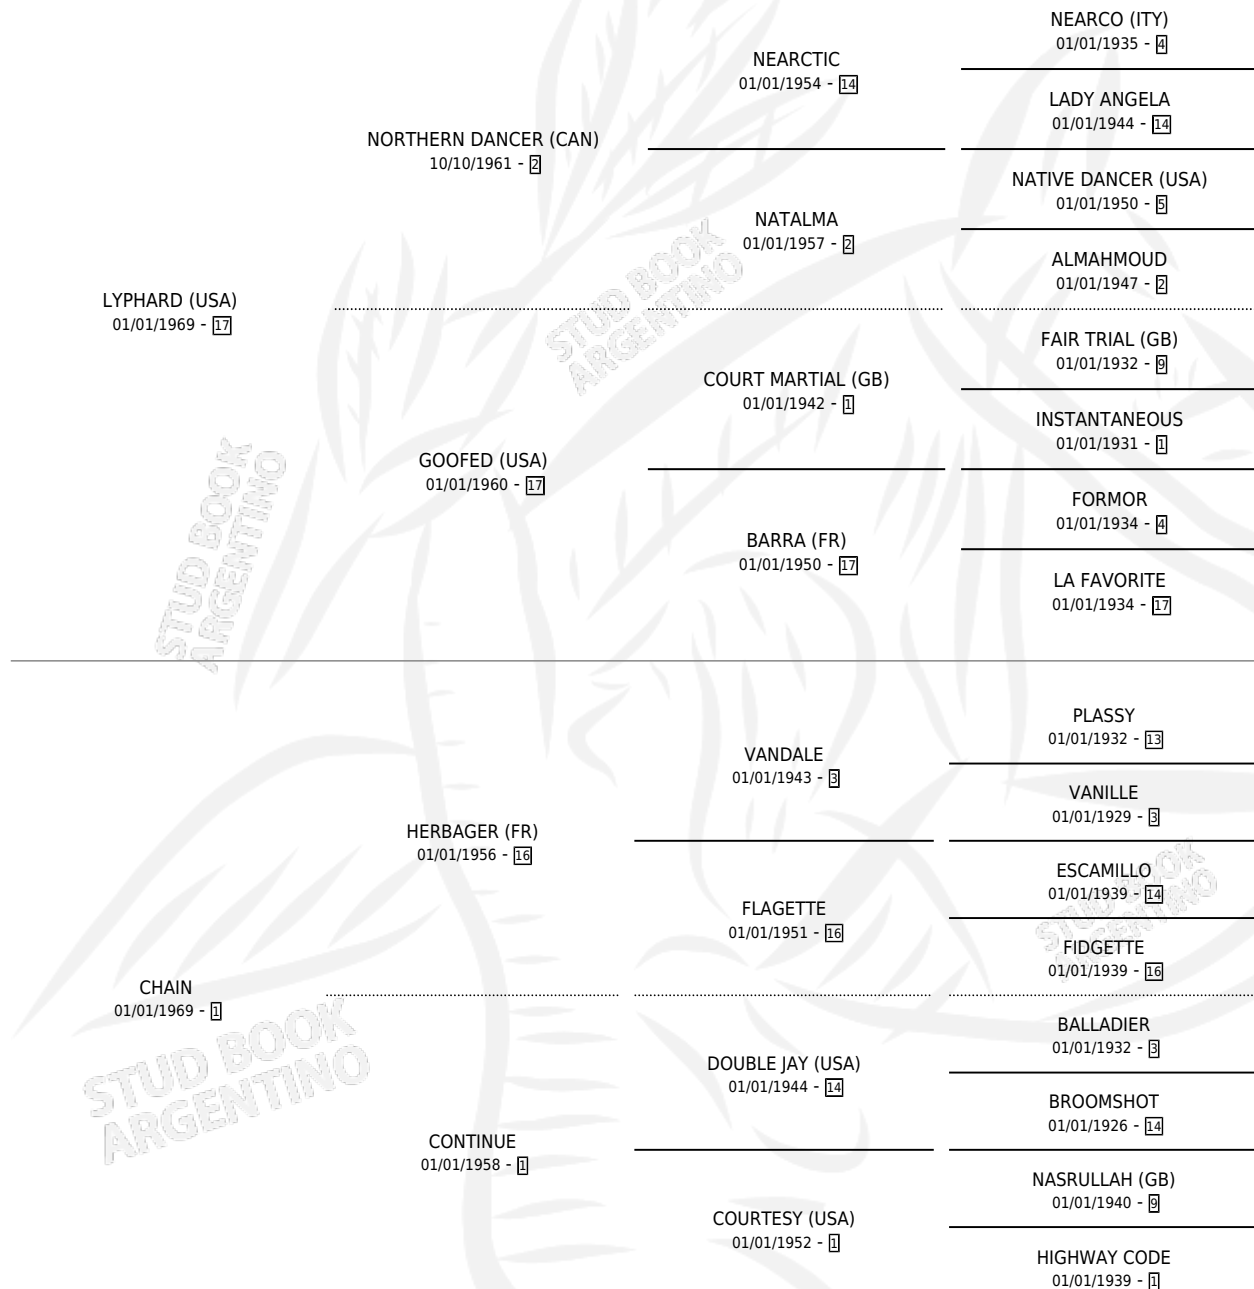

LINK (FR)

por LYPHARD (USA) y CHAIN por HERBAGER (FR)

Francia · Macho · Zaino · SP · 01/01/1976
Familia 1-n · Volumen web

ESTADO

TIPIFICACIÓN SANGUÍNEA	X
TIPIFICACIÓN POR ADN	X
PASAPORTE	X
IDENTIFICACIÓN POR MICROCHIP	X
REPRODUCTOR	✓

Lugar de nacimiento: Francia
Criador: Extranjero

~

HIJOS

	MACHOS	HEMBRAS
19 NACIERON	6	13
13 CORRIERON	6	7
6 GANARON	3	3

1	1	1
GANADORES CL	GANADORES GR	GANADORES G1

PEDIGREE

SERVICIOS PADRILLO

TEMPORADA	HARAS	SERVICIO	NAC.	EFFECTIVIDAD
1989	IMPORTADO EN VIENTRE	1	1	100 %