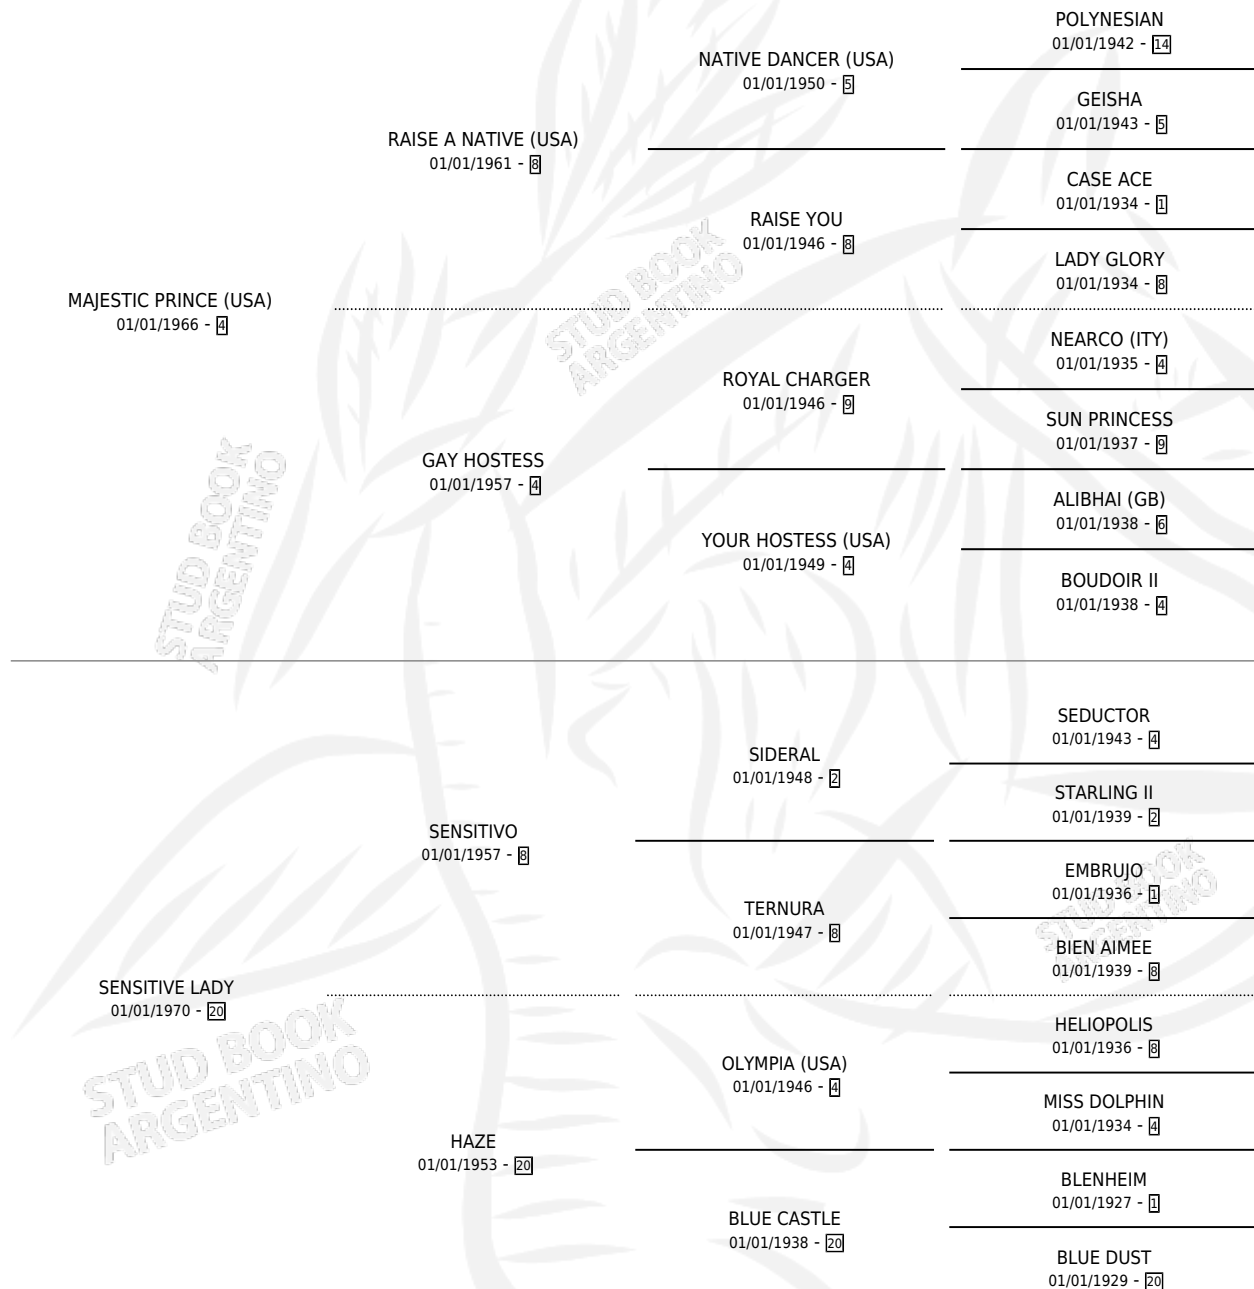

SENSITIVE PRINCE (USA)

por MAJESTIC PRINCE (USA) y SENSITIVE LADY por SENSITIVO

Estados Unidos · Macho · Zaino · SP · 12/07/1975
Familia 20-c · Volumen web

ESTADO

TIPIFICACIÓN SANGUÍNEA	X
TIPIFICACIÓN POR ADN	X
PASAPORTE	X
IDENTIFICACIÓN POR MICROCHIP	X
REPRODUCTOR	✓

Lugar de nacimiento: Estados Unidos

Criador: Extranjero

~

HIJOS

	MACHOS	HEMBRAS
4 NACIERON	0	4
SIN ACTUACIONES		

PEDIGREE

SERVICIOS PADRILLO

TEMPORADA	HARAS	SERVICIO	NAC.	EFFECTIVIDAD
0	IMPORTADO EN VIENTRE	1	0	0.00 %