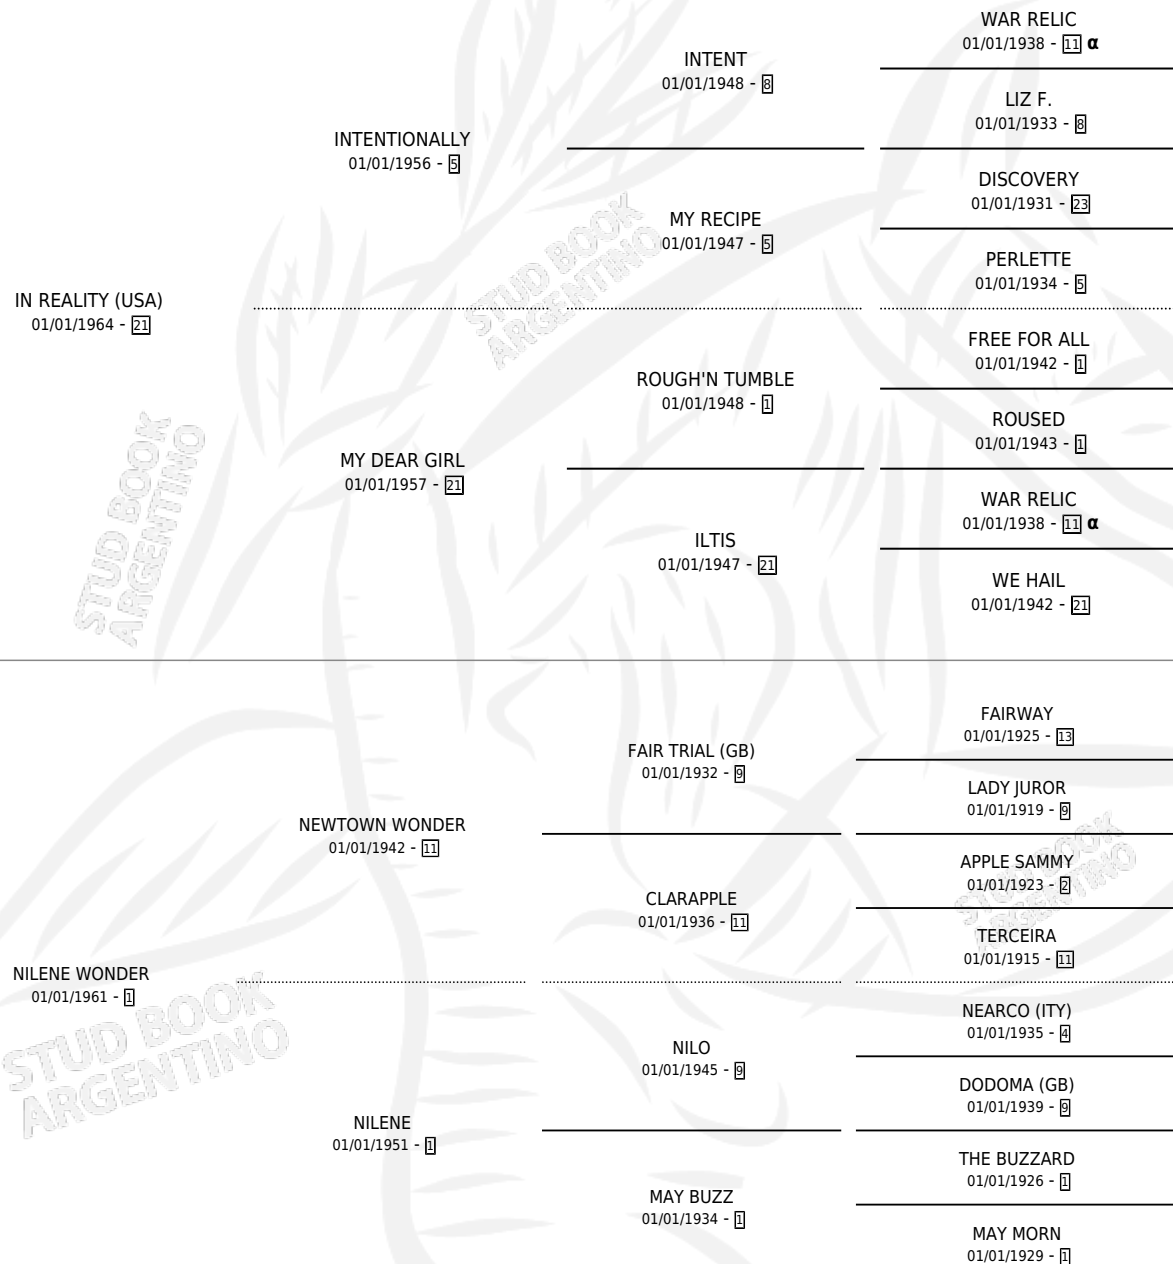

TAYLOR'S FALLS (USA)

por **IN REALITY (USA)** y **NILENE WONDER** por **NEWTOWN WONDER**

Estados Unidos · Macho · Zaino · SP · 01/01/1973
Familia 1 · Volumen web

ESTADO

TIPIFICACIÓN SANGUÍNEA	X
TIPIFICACIÓN POR ADN	X
PASAPORTE	X
IDENTIFICACIÓN POR MICROCHIP	X
REPRODUCTOR	✓

Lugar de nacimiento: Estados Unidos
Criador: Extranjero

~

HIJOS

	MACHOS	HEMBRAS
4 NACIERON	1	3
1 CORRIERON	1	0
1 GANARON	1	0
0 GANADORES CL	0 GANADORES GR	0 GANADORES G1

PEDIGREE

INBREEDING : α

SERVICIOS PADRILLO