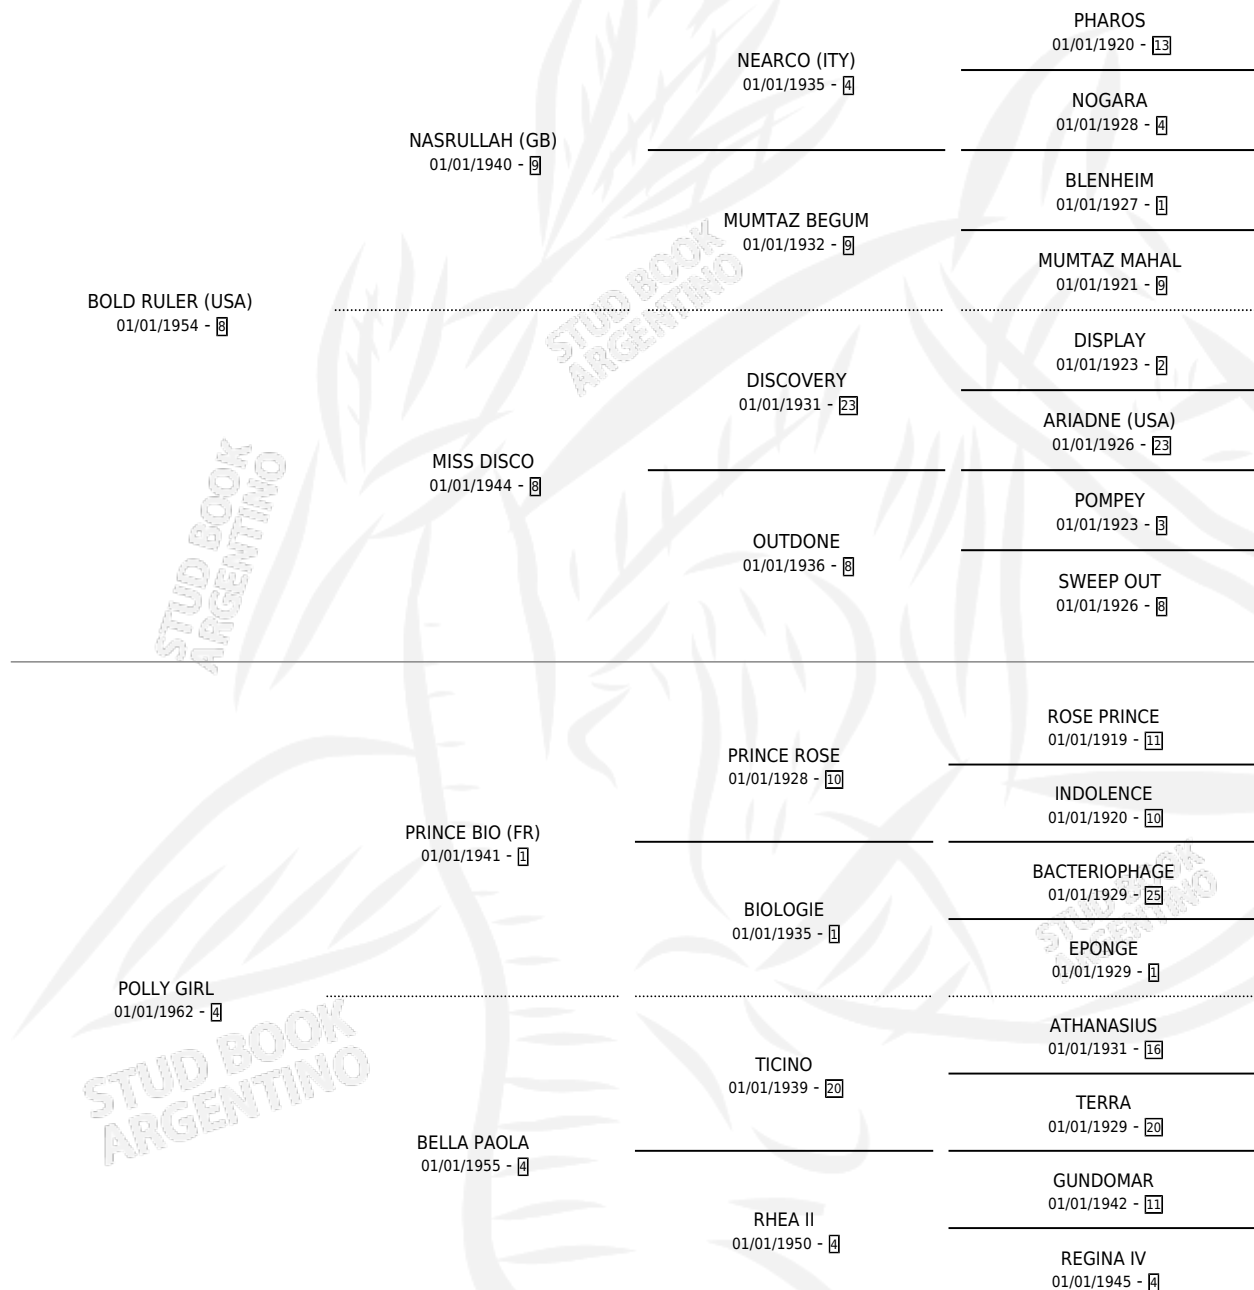

TOP COMMAND (USA)

por **BOLD RULER (USA)** y **POLLY GIRL** por **PRINCE BIO (FR)**

Estados Unidos · Macho · Alazan · SP · 23/11/1971
Familia 4-n · Volumen web

ESTADO

TIPIFICACIÓN SANGUÍNEA	X
TIPIFICACIÓN POR ADN	X
PASAPORTE	X
IDENTIFICACIÓN POR MICROCHIP	X
REPRODUCTOR	✓

Lugar de nacimiento: Estados Unidos

Criador: Extranjero

~

HIJOS

	MACHOS	HEMBRAS
7 NACIERON	1	6
2 CORRIERON	1	1
2 GANARON	1	1

1	1	0
GANADORES CL	GANADORES GR	GANADORES G1

PEDIGREE

SERVICIOS PADRILLO