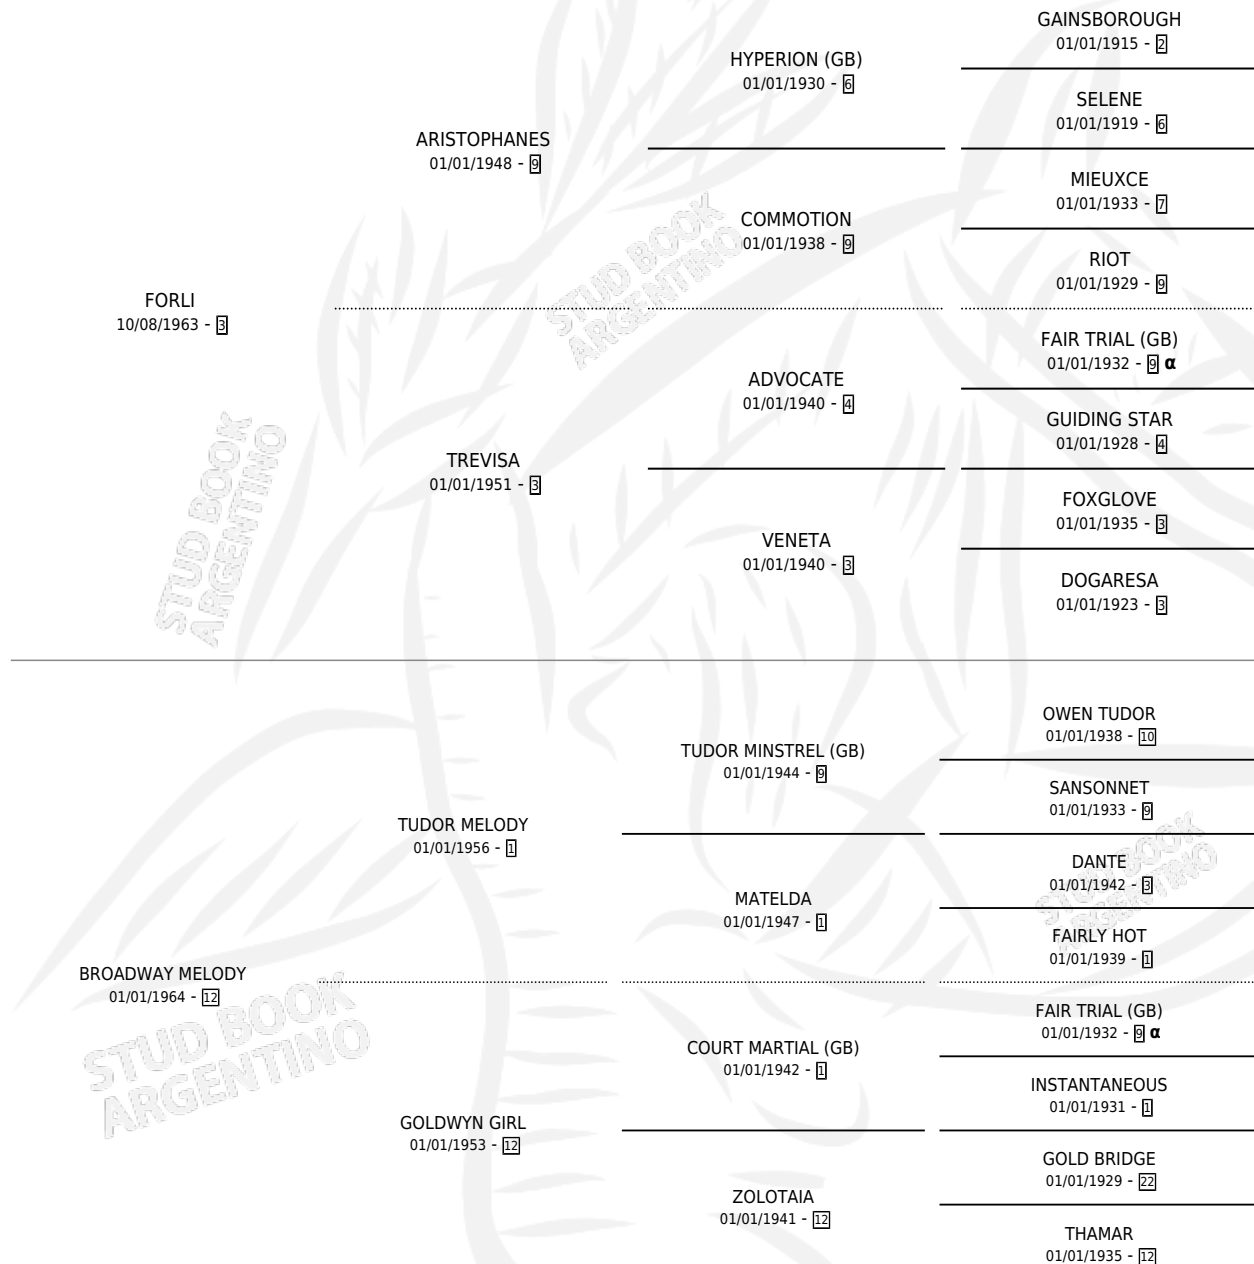

# BROADWAY FORLI (USA)

por FORLI y BROADWAY MELODY por TUDOR MELODY

PEDIGREE

Estados Unidos · Macho · Alazan · SP · 16/08/1974  
Familia 12 · Volumen web

## ESTADO

TIPIFICACIÓN SANGUÍNEA	X
TIPIFICACIÓN POR ADN	X
PASAPORTE	X
IDENTIFICACIÓN POR MICROCHIP	X
REPRODUCTOR	✓

**Lugar de nacimiento:** Estados Unidos

**Criador:** Extranjero

~

## HIJOS

	MACHOS	HEMBRAS
1 NACIERON	0	1
SIN ACTUACIONES		

INBREEDING : α