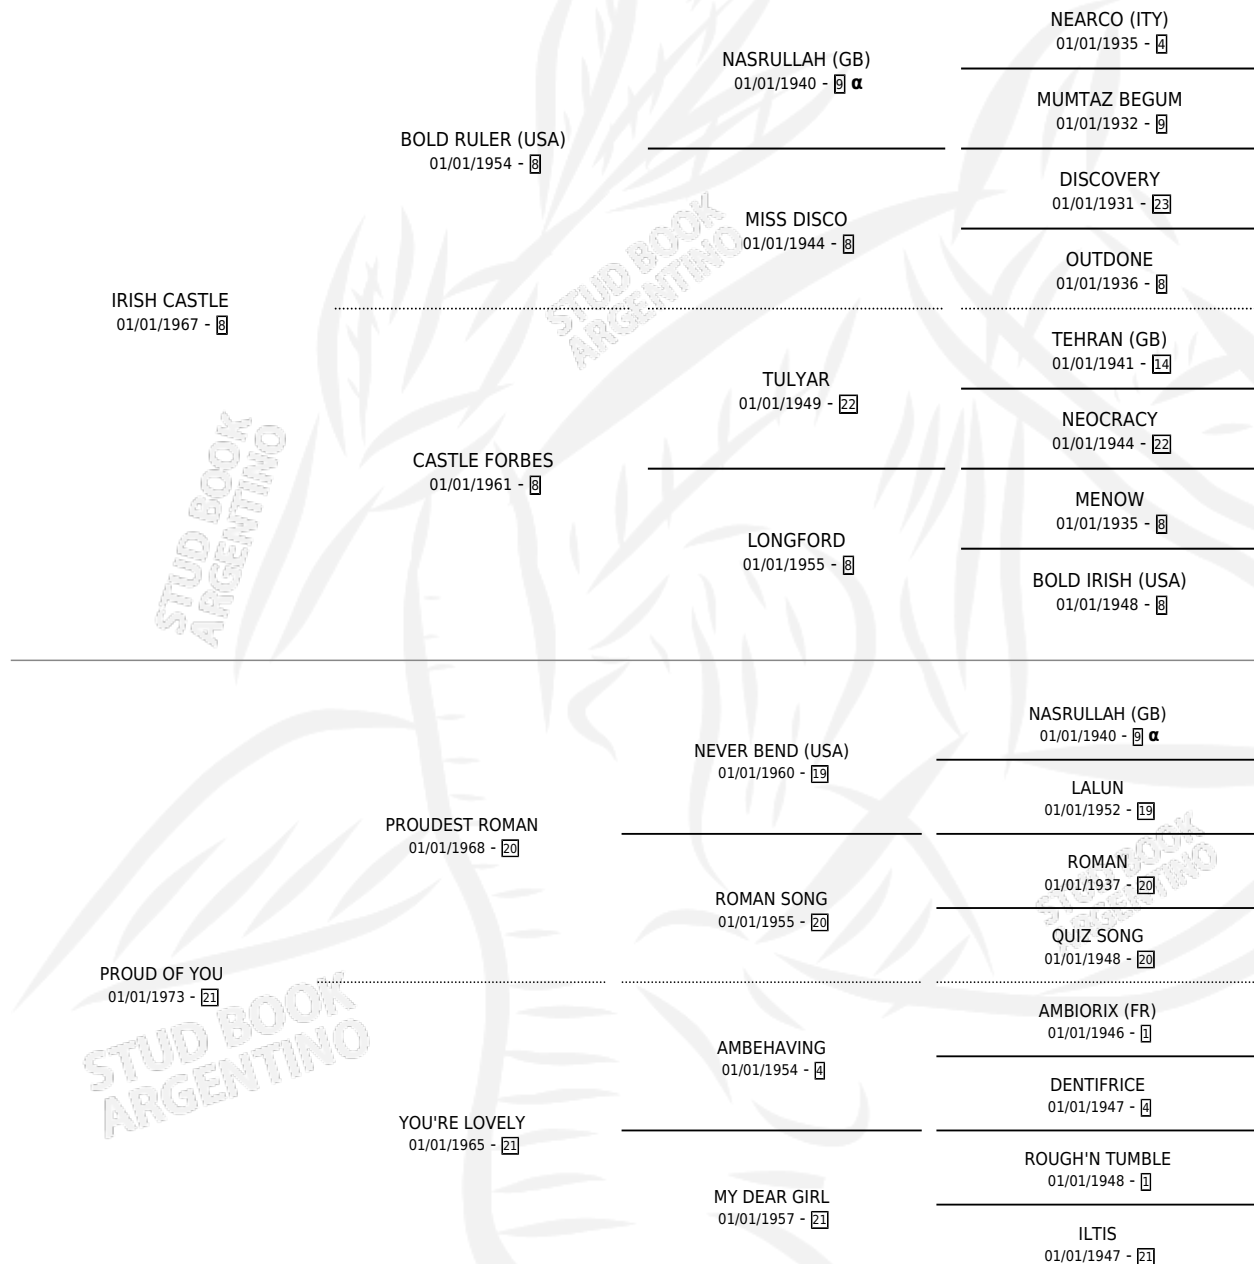

PROVIDENTIAL (USA)

por IRISH CASTLE y PROUD OF YOU por PROUDEST ROMAN

Estados Unidos · Macho · Zaino · SP · 21/08/1978
Familia 21-a · Volumen web

ESTADO

TIPIFICACIÓN SANGUÍNEA	X
TIPIFICACIÓN POR ADN	X
PASAPORTE	X
IDENTIFICACIÓN POR MICROCHIP	X
REPRODUCTOR	✓

Lugar de nacimiento: Estados Unidos

Criador: Extranjero

~

HIJOS

	MACHOS	HEMBRAS
2 NACIERON	0	2
1 CORRIERON	0	1
1 GANARON	0	1

0	0	0
GANADORES CL	GANADORES GR	GANADORES G1

PEDIGREE

INBREEDING : α