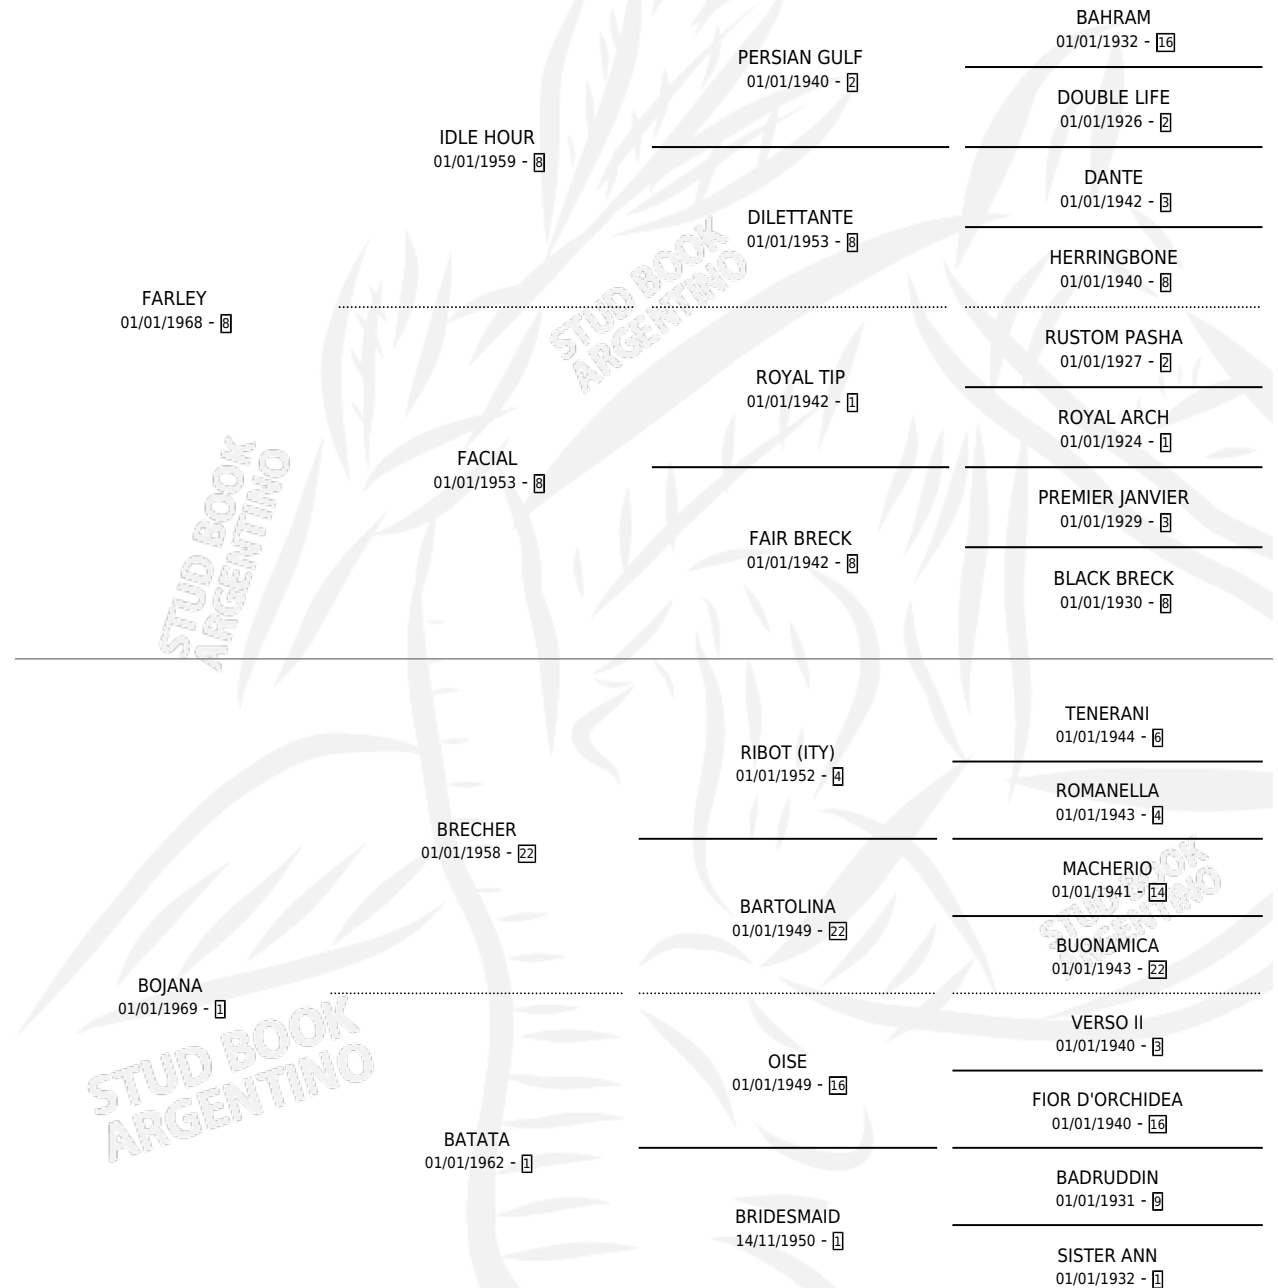

BERRETA

por FARLEY y BOJANA por BRECHER

Argentina · Hembra · Zaino · SP · 01/01/1977
Familia 1-e · Volumen 29

ESTADO

TIPIFICACIÓN SANGUÍNEA	✓
TIPIFICACIÓN POR ADN	X
PASAPORTE	X
IDENTIFICACIÓN POR MICROCHIP	X
REPRODUCTOR	✓

Lugar de nacimiento: Campo particular

Criador: Sin dato

~

HIJOS

	MACHOS	HEMBRAS
13 NACIERON	9	4
9 CORRIERON	7	2
7 GANARON	6	1

1 GANADORES **CL**   **1** GANADORES **GR**   **1** GANADORES **G1**

PEDIGREE