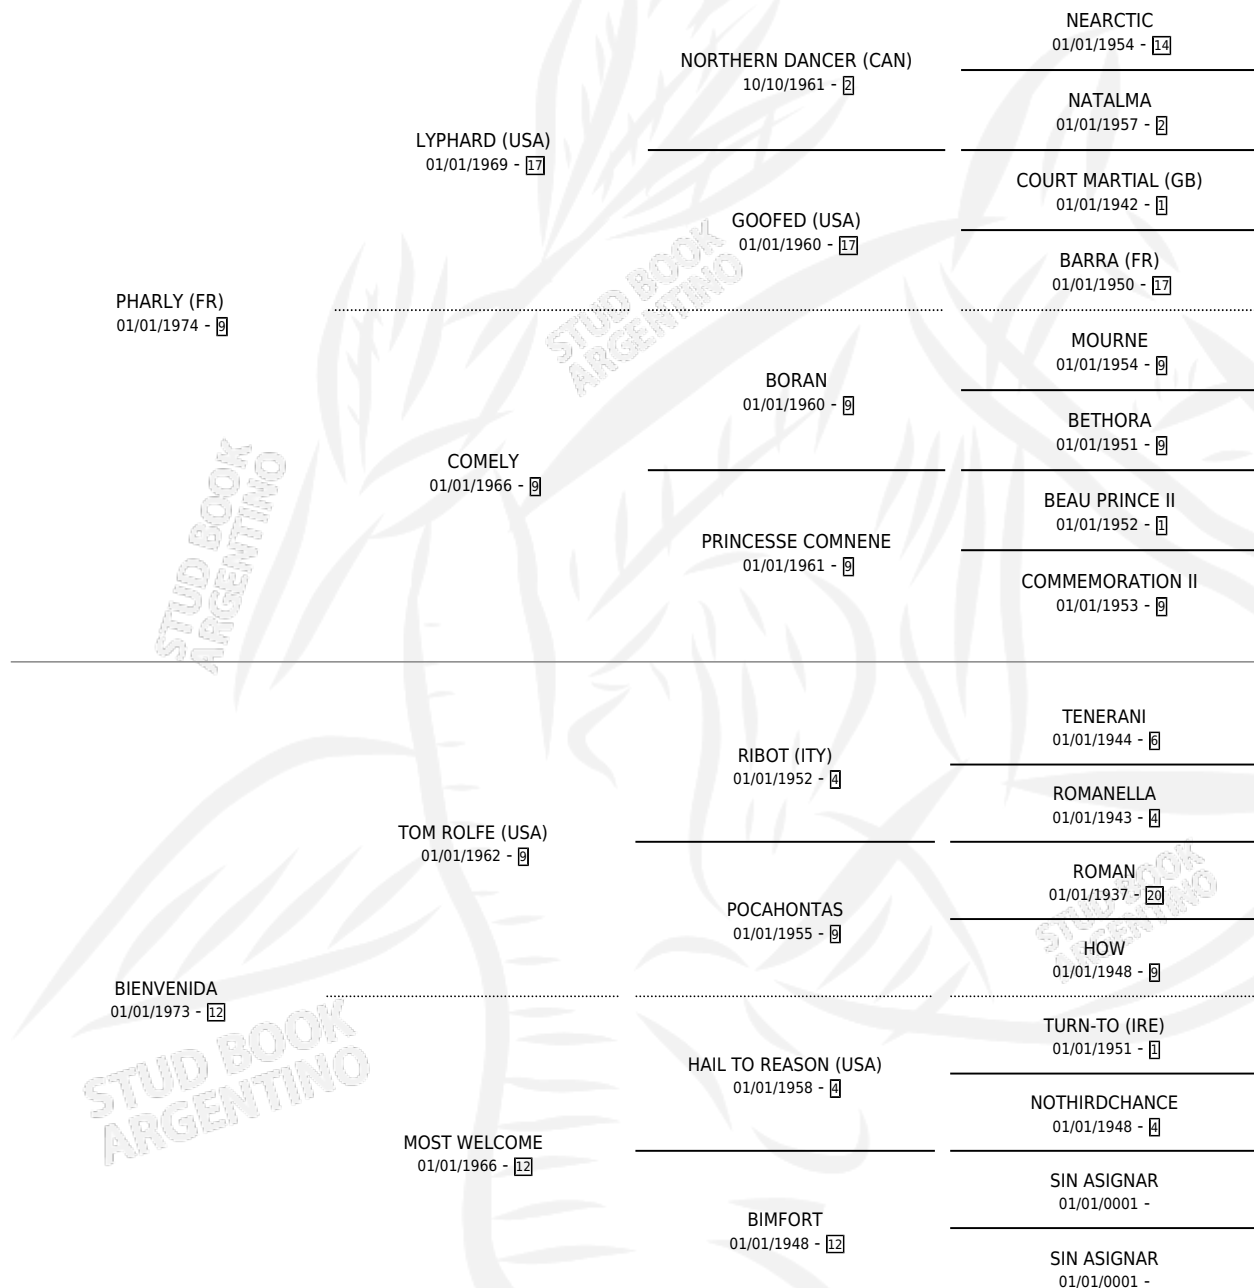

TAMPERO (FR)

por PHARLY (FR) y BIENVENIDA por TOM ROLFE (USA)

Francia · Macho · Zaino · SP · 12/07/1979
Familia 12 · Volumen web

ESTADO

TIPIFICACIÓN SANGUÍNEA	X
TIPIFICACIÓN POR ADN	X
PASAPORTE	X
IDENTIFICACIÓN POR MICROCHIP	X
REPRODUCTOR	✓

Lugar de nacimiento: Francia
Criador: Extranjero

~

HIJOS

	MACHOS	HEMBRAS
3 NACIERON	1	2
2 CORRIERON	1	1
1 GANARON	0	1
0 GANADORES CL	0 GANADORES GR	0 GANADORES G1

PEDIGREE

SERVICIOS PADRILLO

TEMPORADA	HARAS	SERVICIO	NAC.	EFFECTIVIDAD
0	IMPORTADO EN VIENTRE	2	2	100 %

TAMPERO (FR)

Datos oficiales del Stud Book Argentino

Documento generado el 03/05/2026

studbook.org.ar