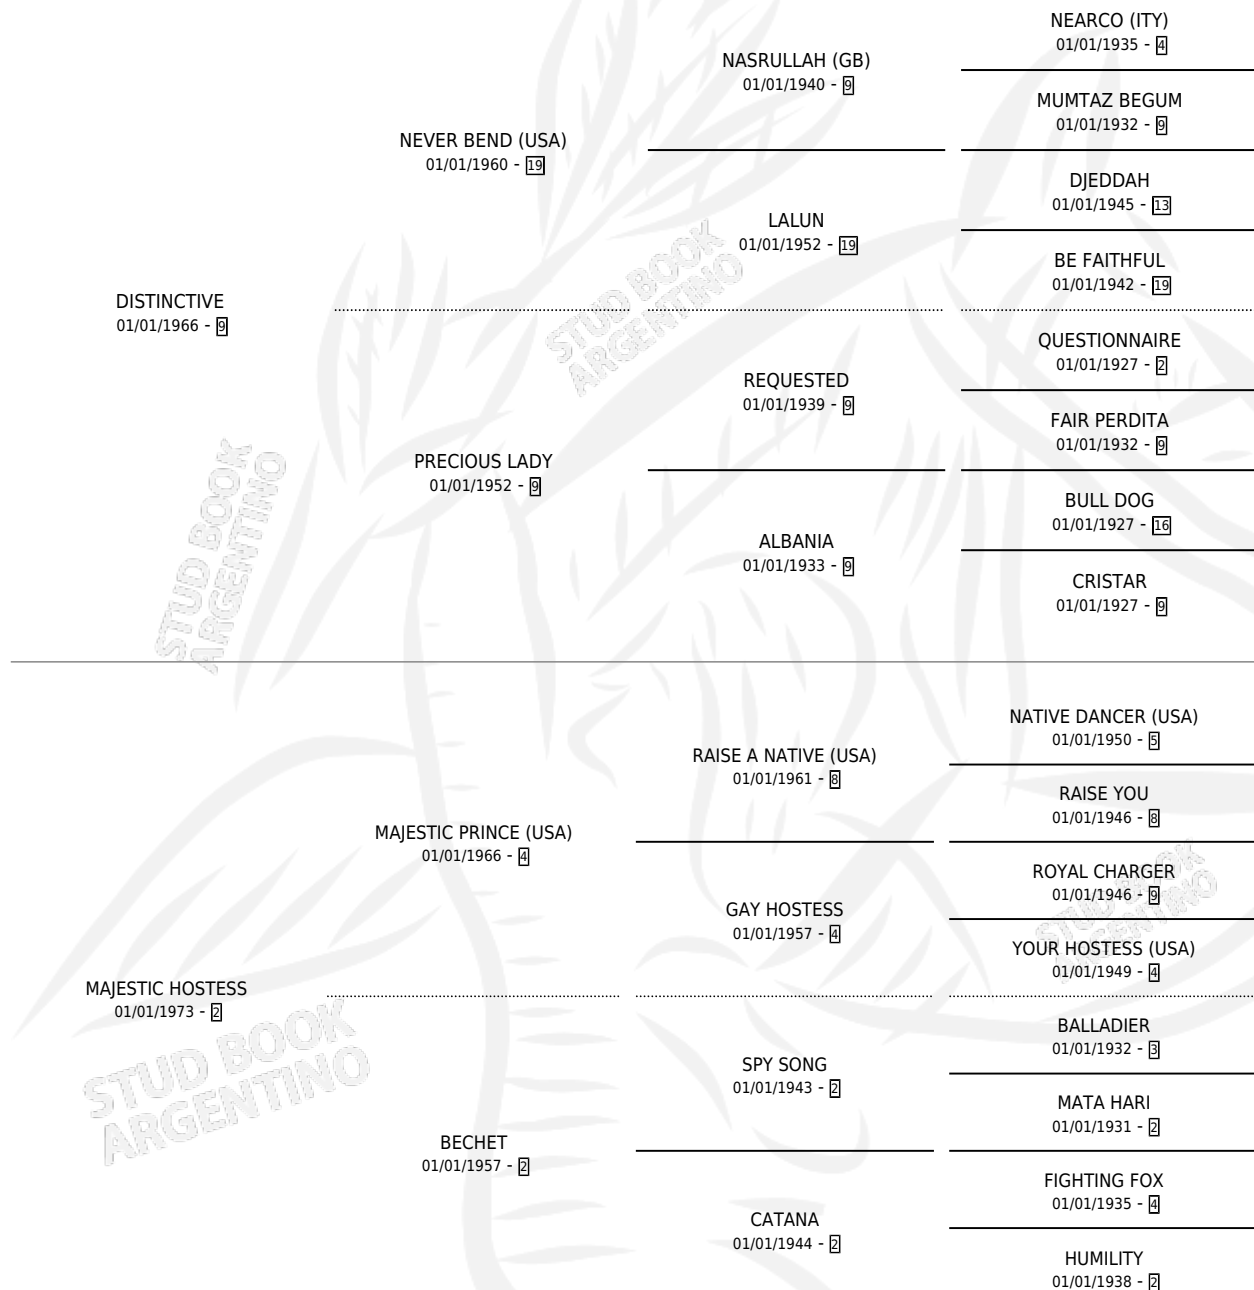

BET BIG (USA)

por **DISTINCTIVE** y **MAJESTIC HOSTESS** por **MAJESTIC PRINCE (USA)**

Estados Unidos · Macho · Zaino Negro · SP · 26/07/1980
Familia 2 · Volumen web

ESTADO

TIPIFICACIÓN SANGUÍNEA	X
TIPIFICACIÓN POR ADN	X
PASAPORTE	X
IDENTIFICACIÓN POR MICROCHIP	X
REPRODUCTOR	✓

Lugar de nacimiento: Estados Unidos

Criador: Extranjero

~

HIJOS

	MACHOS	HEMBRAS
3 NACIERON	0	3
SIN ACTUACIONES		

PEDIGREE

SERVICIOS PADRILLO

TEMPORADA	HARAS	SERVICIO	NAC.	EFFECTIVIDAD
0	IMPORTADO EN VIENTRE	1	1	100 %