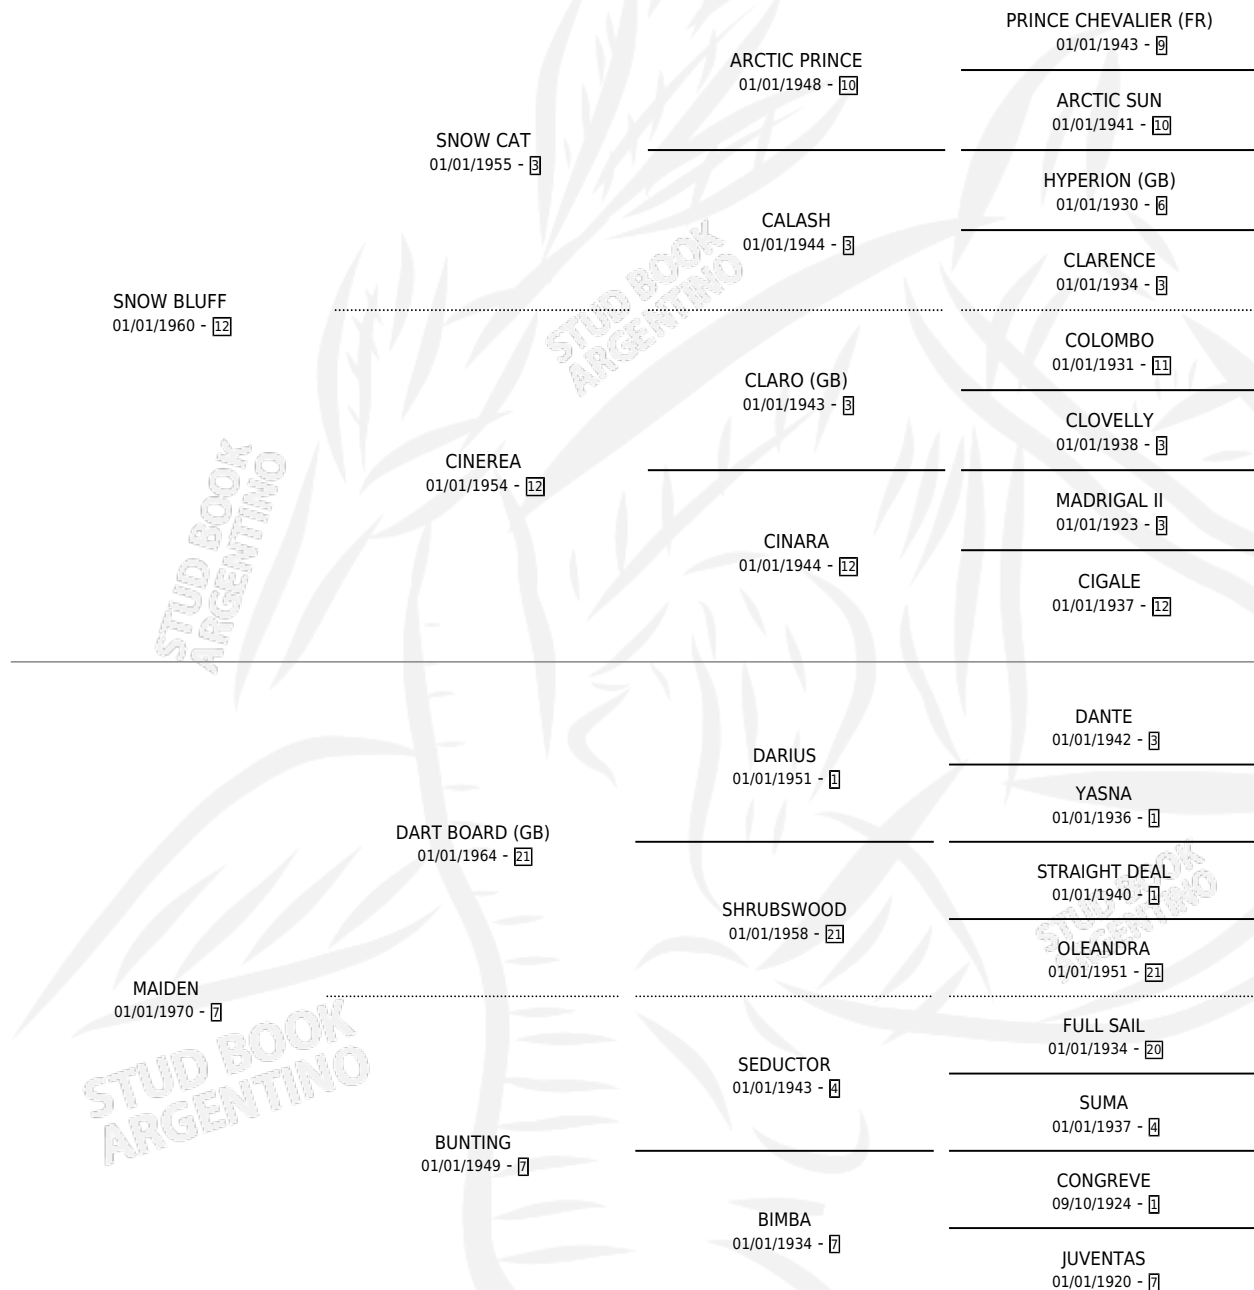

MALEVITO BLUFF

por SNOW BLUFF y MAIDEN por DART BOARD (GB)

Argentina · Macho · Alazan · SP · 01/01/1977
Familia 7 · Volumen 29

ESTADO

TIPIFICACIÓN SANGUÍNEA	X
TIPIFICACIÓN POR ADN	X
PASAPORTE	X
IDENTIFICACIÓN POR MICROCHIP	X
REPRODUCTOR	✓

Lugar de nacimiento: Campo particular

Criador: Monte Grande

~

HIJOS

	MACHOS	HEMBRAS
8 NACIERON	4	4
1 CORRIERON	1	0

SIN ACTUACIONES

PEDIGREE

CAMPAÑA

Solo carreras oficiales de Argentina

POR EDAD

EDAD	CC	1°	2°	3°	4°	5°	NP	CLC	CLG	CLCG1	CLGG1	IMPORTE	GANANCIA / CC
3 AÑOS	1	1	0	0	0	0	0	0	0	0	0	\$0	\$0
5 AÑOS	2	2	0	0	0	0	0	0	0	0	0	\$0	\$0
TOTALES	3	3	0	0	0	0	0	0	0	0	0	\$0	\$0
%		100%	0.0%	0.0%	0.0%	0.0%	0.0%	0.0%	0.0%	0.0%	0.0%		