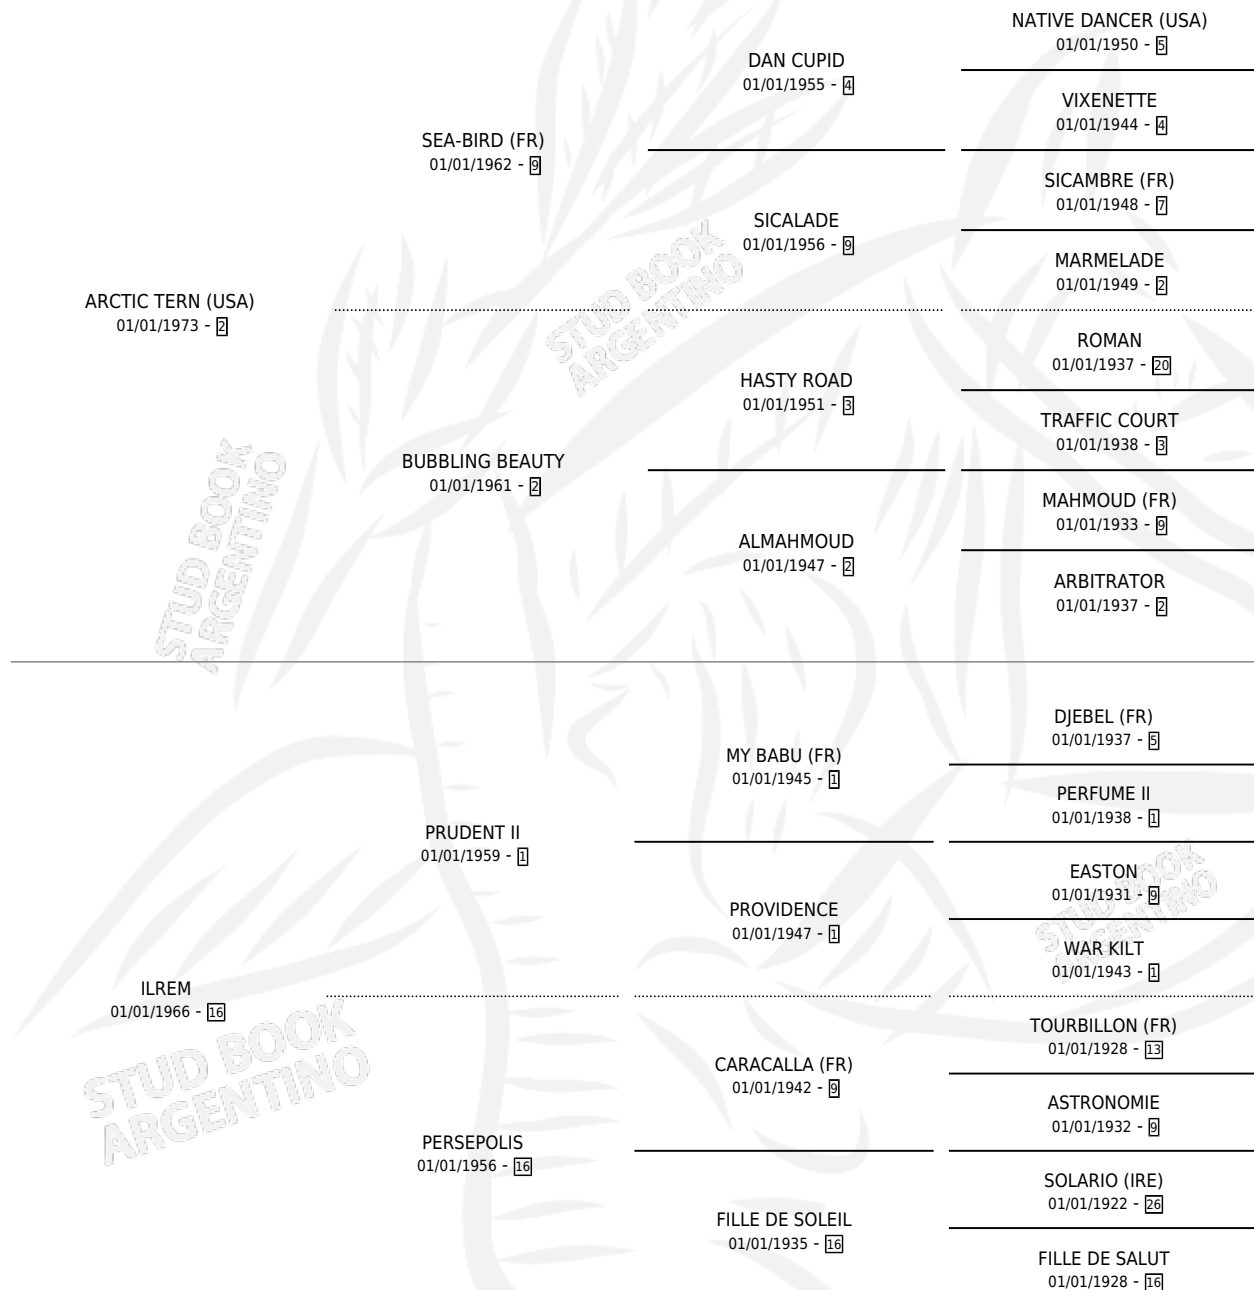

TI KING

por **ARCTIC TERN (USA)** y **ILREM** por **PRUDENT II**

Argentina · Macho · Alazan · SP · 19/04/1981
Familia 16-e · Volumen 31

ESTADO

| | |
|------------------------------|---|
| TIPIFICACIÓN SANGUÍNEA | X |
| TIPIFICACIÓN POR ADN | X |
| PASAPORTE | X |
| IDENTIFICACIÓN POR MICROCHIP | X |
| REPRODUCTOR | ✓ |

Lugar de nacimiento: Campo particular

Criador: Sin dato

~

HIJOS

| | MACHOS | HEMBRAS |
|------------|--------|---------|
| 1 NACIERON | 0 | 1 |

SIN ACTUACIONES

PEDIGREE

SERVICIOS PADRILLO