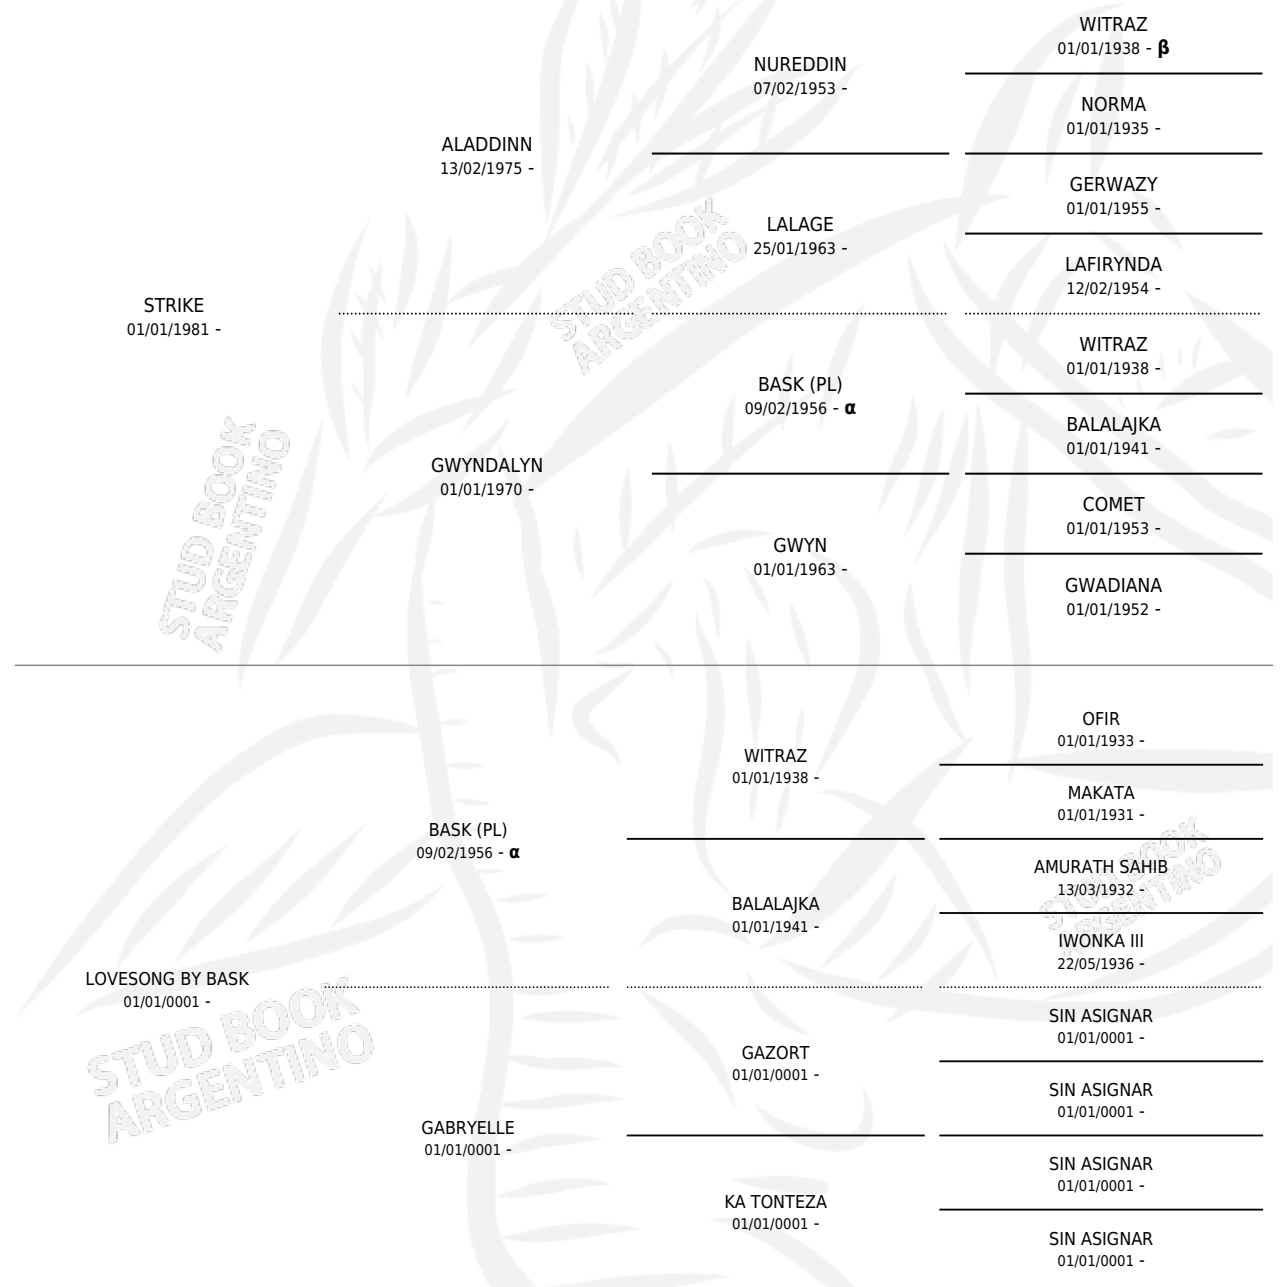

WORLD SERIES

PEDIGREE

por STRIKE y LOVESONG BY BASK por BASK (PL)

INBREEDING : α, β

Argentina · Macho · Tordillo · AP · 24/02/1987
Familia · Volumen 33

ESTADO

TIPIFICACIÓN SANGUÍNEA	✓
TIPIFICACIÓN POR ADN	X
PASAPORTE	X
IDENTIFICACIÓN POR MICROCHIP	X
REPRODUCTOR	✓

Lugar de nacimiento: Campo particular

Criador: Sin dato

~

HIJOS

	MACHOS	HEMBRAS
4 NACIERON	0	4
SIN ACTUACIONES		

SERVICIOS PADRILLO

TEMPORADA	HARAS	SERVICIO	NAC.	EFFECTIVIDAD
1990	IMPORTADO EN VIENTRE	1	1	100 %