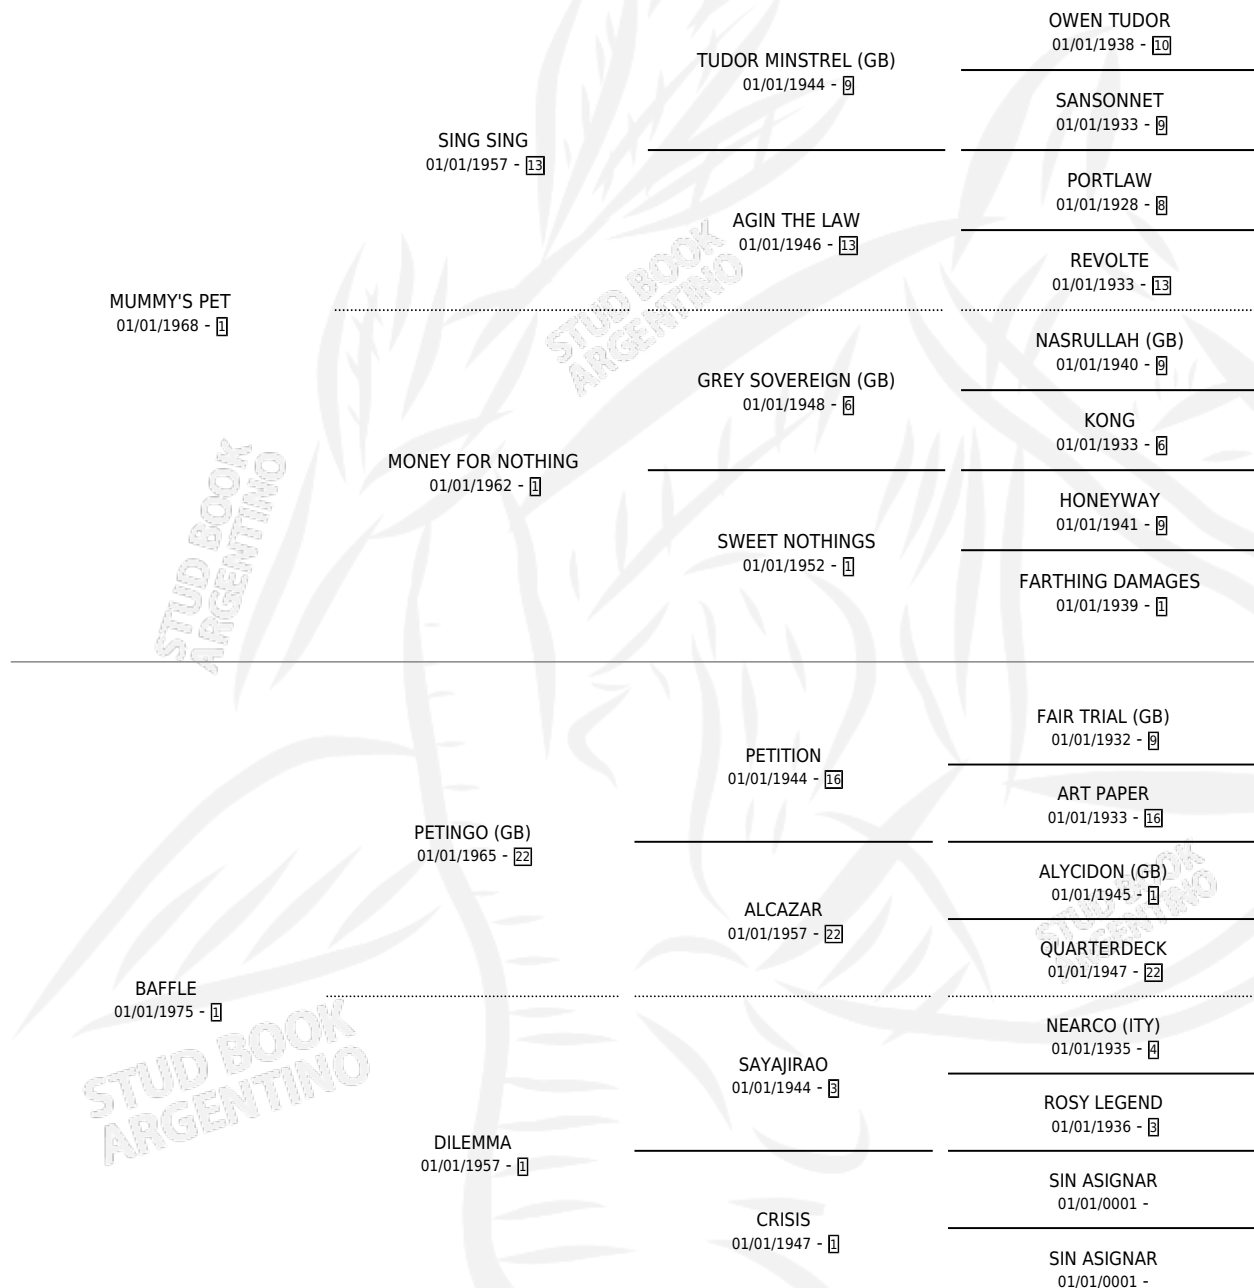

MISTER WONDERFUL

por MUMMY'S PET y BAFFLE por PETINGO (GB)

Argentina · Macho · Zaino Colorado · SP · 01/01/1983
Familia 1 · Volumen 31

ESTADO

TIPIFICACIÓN SANGUÍNEA	X
TIPIFICACIÓN POR ADN	X
PASAPORTE	X
IDENTIFICACIÓN POR MICROCHIP	X
REPRODUCTOR	✓

Lugar de nacimiento: Campo particular

Criador: Sin dato

~

HIJOS

	MACHOS	HEMBRAS
1 NACIERON	1	0
SIN ACTUACIONES		

PEDIGREE

SERVICIOS PADRILLO

TEMPORADA	HARAS	SERVICIO	NAC.	EFFECTIVIDAD
1991	IMPORTADO EN VIENTRE	1	1	100 %

MISTER WONDERFUL

Datos oficiales del Stud Book Argentino

Documento generado el 06/05/2026

studbook.org.ar