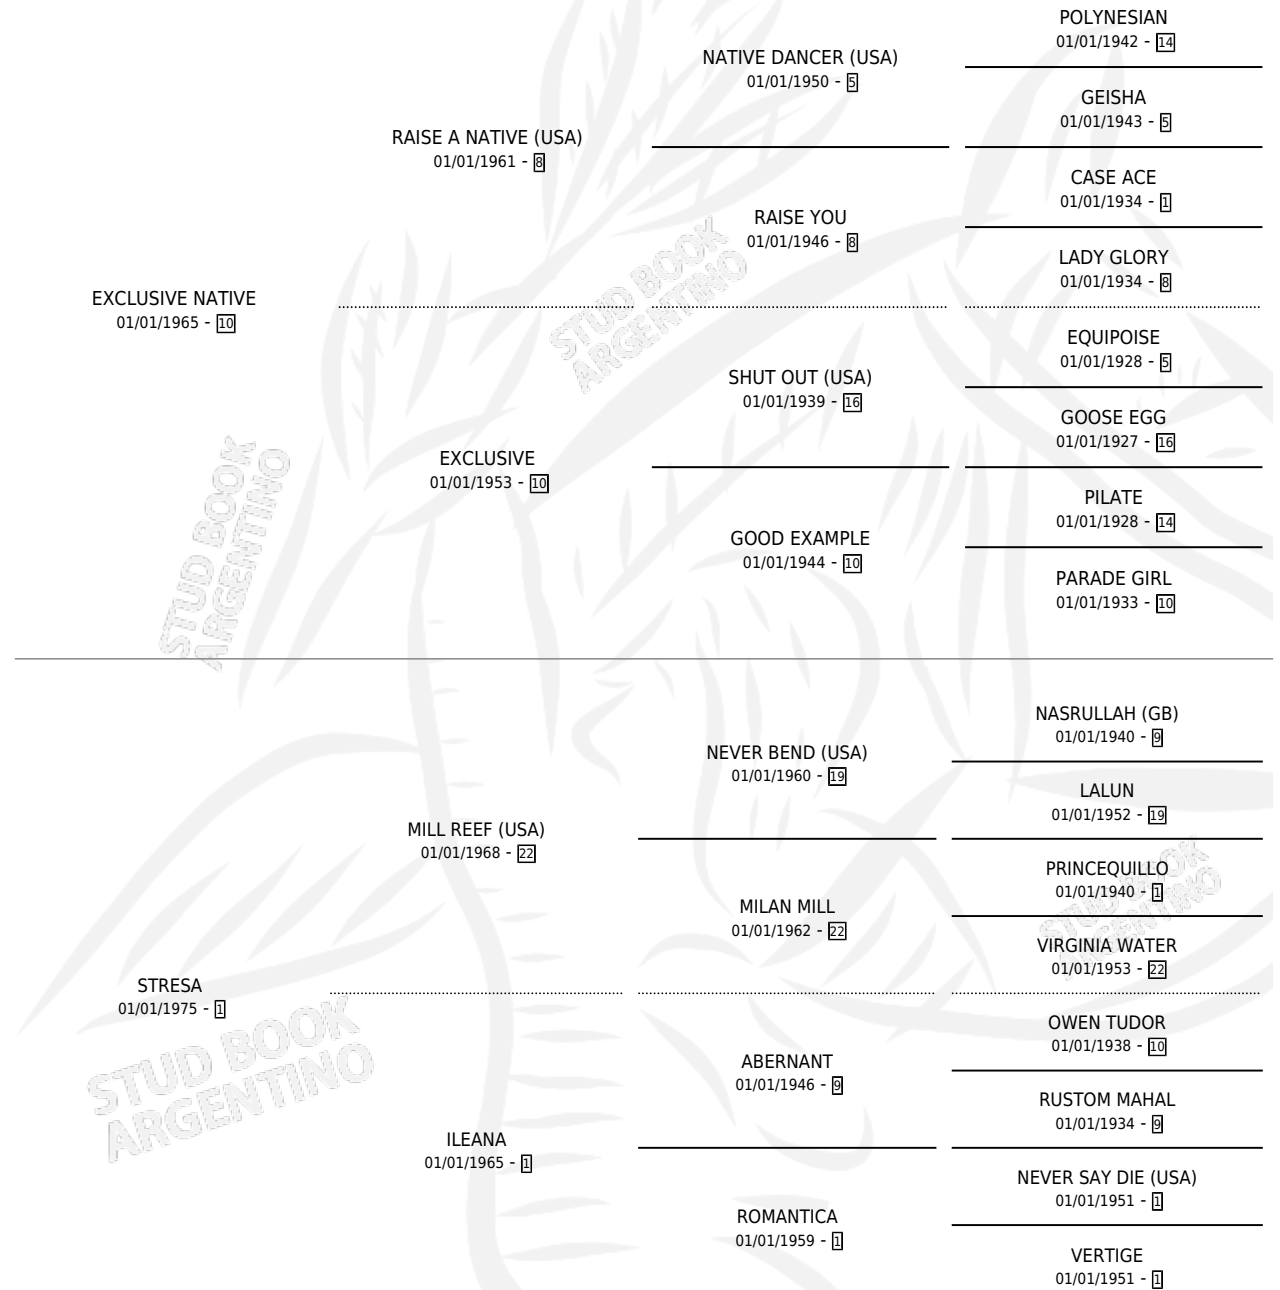

MILL NATIVE

por **EXCLUSIVE NATIVE** y **STRESA** por **MILL REEF (USA)**

Argentina · Macho · Tordillo · SP · 06/02/1984
Familia 1-w · Volumen 32

ESTADO

TIPIFICACIÓN SANGUÍNEA	X
TIPIFICACIÓN POR ADN	X
PASAPORTE	X
IDENTIFICACIÓN POR MICROCHIP	X
REPRODUCTOR	✓

Lugar de nacimiento: Campo particular

Criador: Sin dato

~

HIJOS

	MACHOS	HEMBRAS
3 NACIERON	1	2
2 CORRIERON	1	1

SIN ACTUACIONES

PEDIGREE