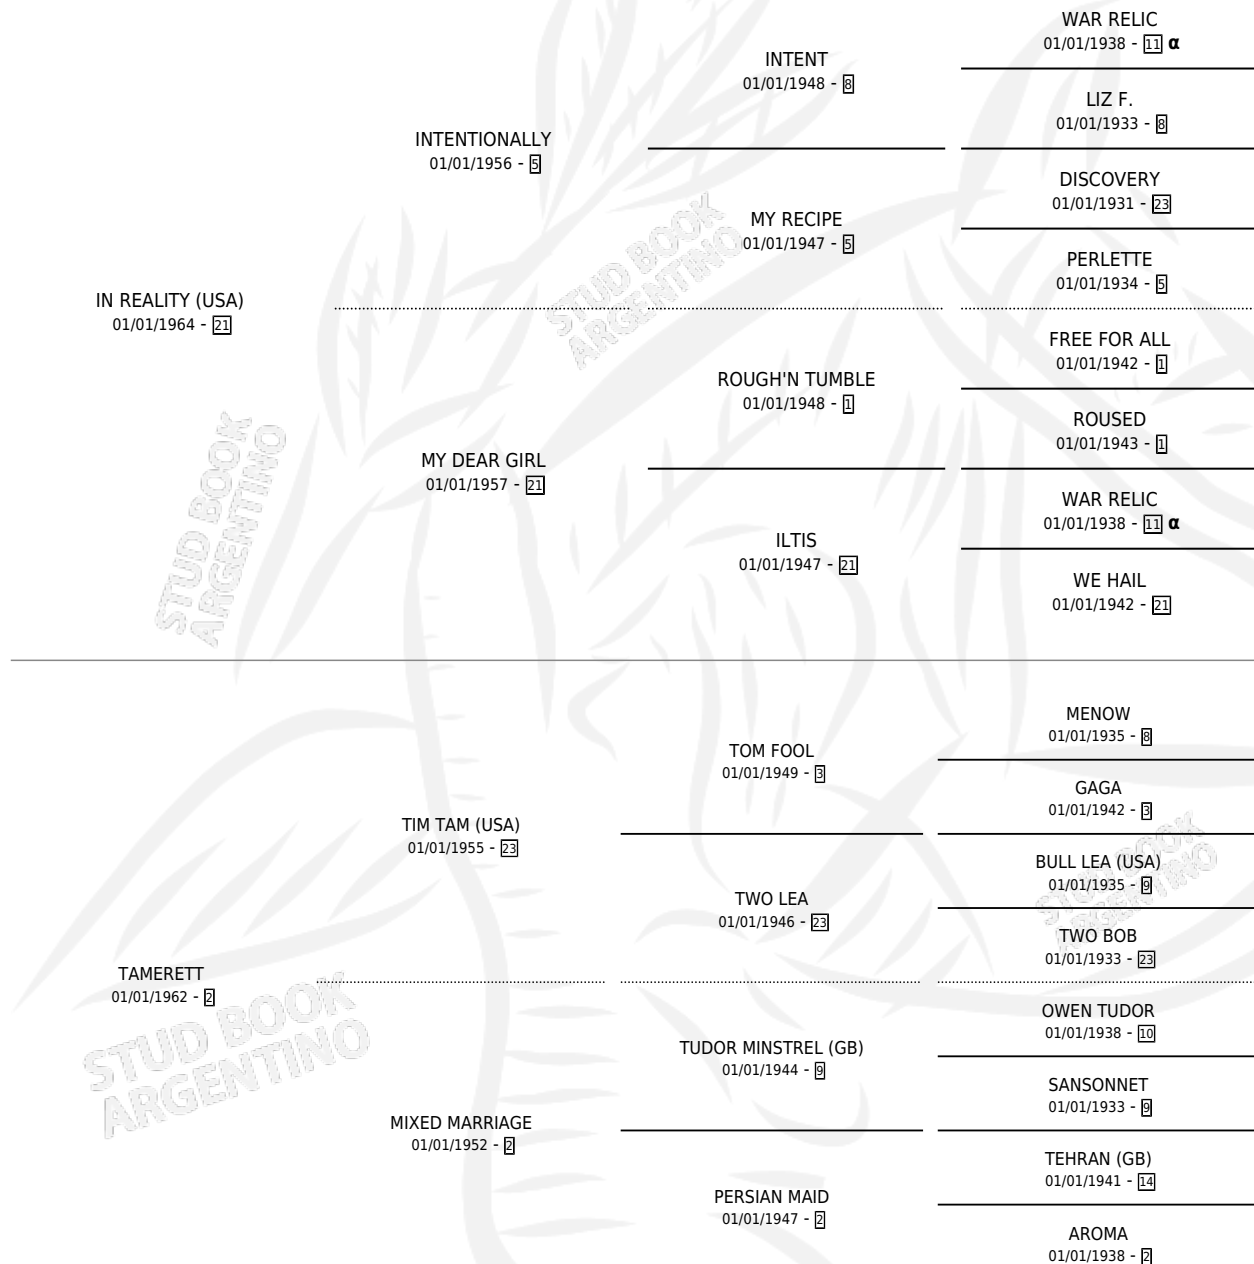

KNOWN FACT (USA)

por **IN REALITY (USA)** y **TAMERETT** por **TIM TAM (USA)**

Estados Unidos · Macho · Zaino · SP · 01/01/1977
Familia 2-f · Volumen web

ESTADO

TIPIFICACIÓN SANGUÍNEA	X
TIPIFICACIÓN POR ADN	X
PASAPORTE	X
IDENTIFICACIÓN POR MICROCHIP	X
REPRODUCTOR	✓

Lugar de nacimiento: Estados Unidos

Criador: Extranjero

~

HIJOS

	MACHOS	HEMBRAS
18 NACIERON	4	14
2 CORRIERON	2	0
1 GANARON	1	0
0 GANADORES CL	0 GANADORES GR	0 GANADORES G1

PEDIGREE

INBREEDING : α

SERVICIOS PADRILLO