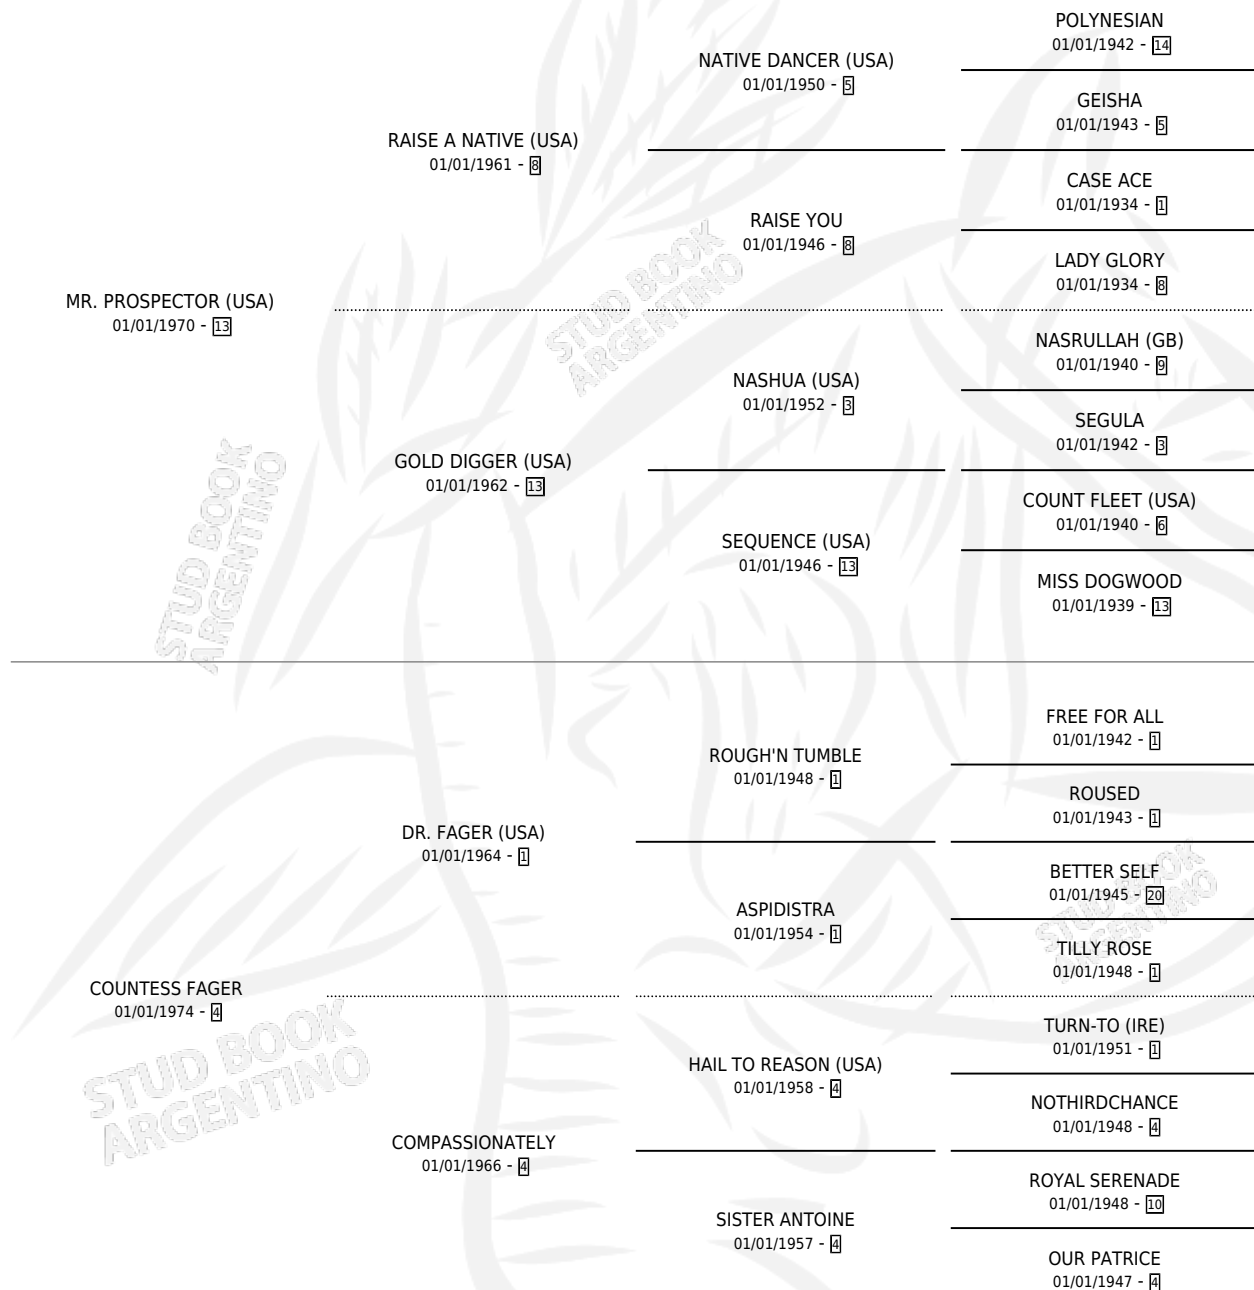

REGAL SEARCH

por **MR. PROSPECTOR (USA)** y **COUNTESS FAGER** por **DR. FAGER (USA)**

Argentina · Macho · Zaino · SP · 01/01/1983
Familia 4-r · Volumen 31

ESTADO

TIPIFICACIÓN SANGUÍNEA	✓
TIPIFICACIÓN POR ADN	X
PASAPORTE	X
IDENTIFICACIÓN POR MICROCHIP	X
REPRODUCTOR	✓

Lugar de nacimiento: Campo particular
Criador: Sin dato

~

HIJOS

	MACHOS	HEMBRAS
2 NACIERON	0	2
SIN ACTUACIONES		

PEDIGREE