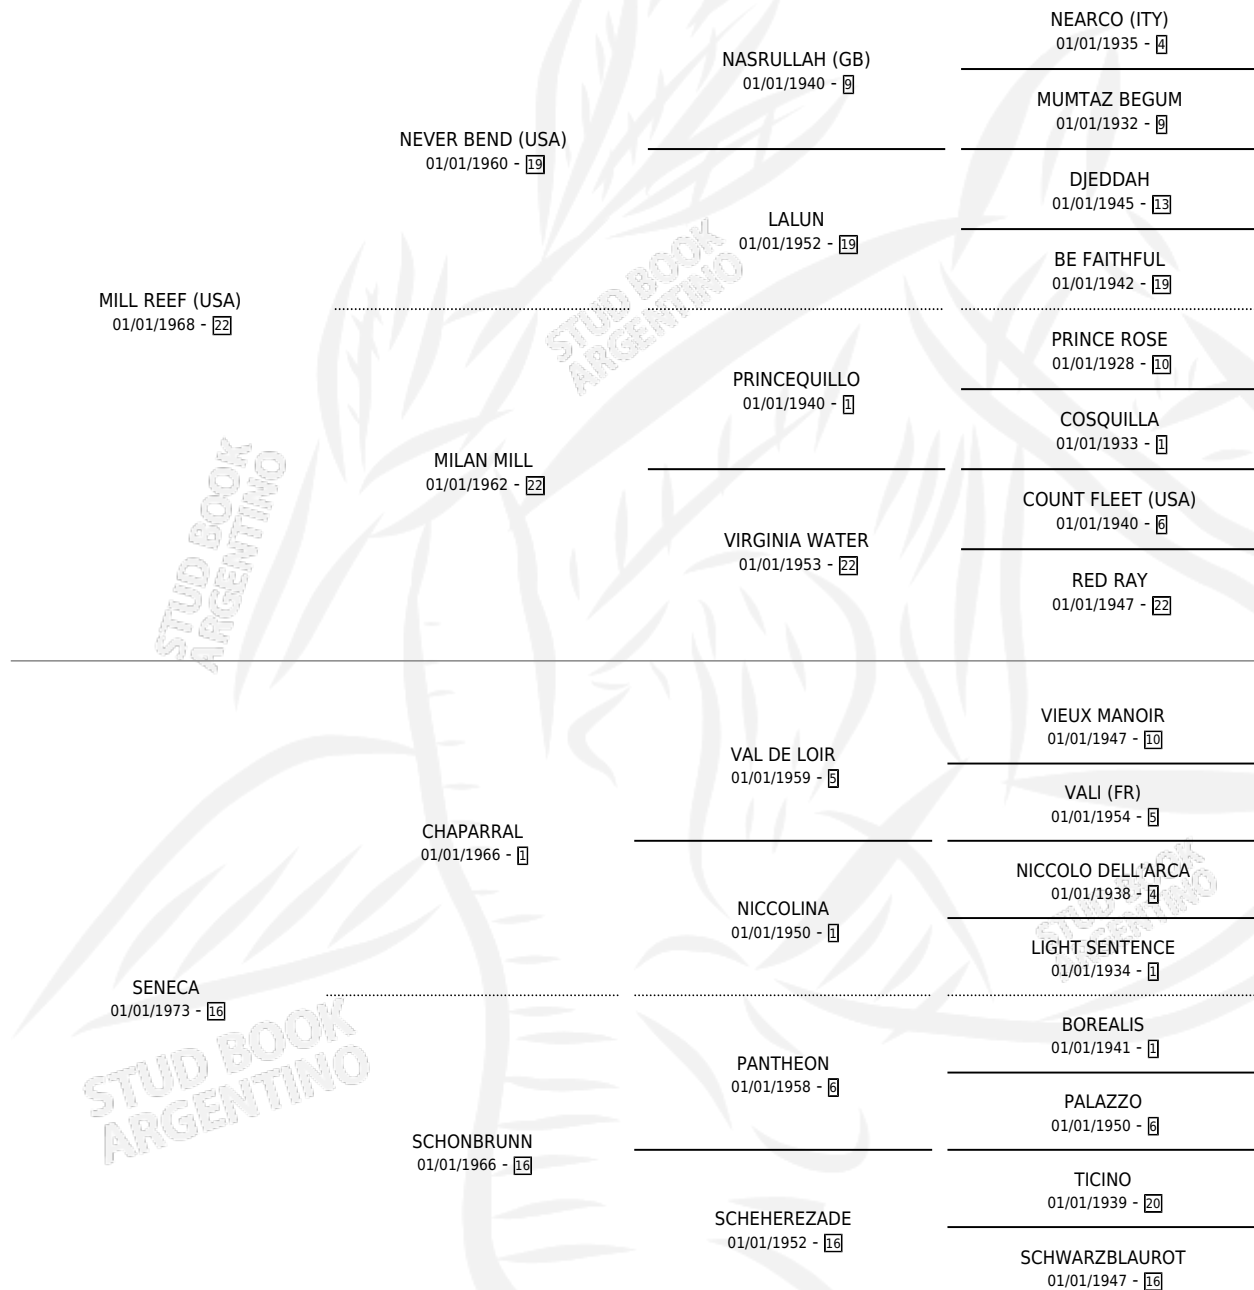

SIMPLY GREAT (FR)

por **MILL REEF (USA)** y **SENECA** por **CHAPARRAL**

Francia · Macho · Zaino · SP · 01/01/1979
Familia 16-c · Volumen web

ESTADO

TIPIFICACIÓN SANGUÍNEA	X
TIPIFICACIÓN POR ADN	X
PASAPORTE	X
IDENTIFICACIÓN POR MICROCHIP	X
REPRODUCTOR	✓

Lugar de nacimiento: Francia
Criador: Extranjero

~

HIJOS

	MACHOS	HEMBRAS
1 NACIERON	0	1
SIN ACTUACIONES		

PEDIGREE

SERVICIOS PADRILLO

TEMPORADA	HARAS	SERVICIO	NAC.	EFFECTIVIDAD
1991	IMPORTADO EN VIENTRE	1	1	100 %