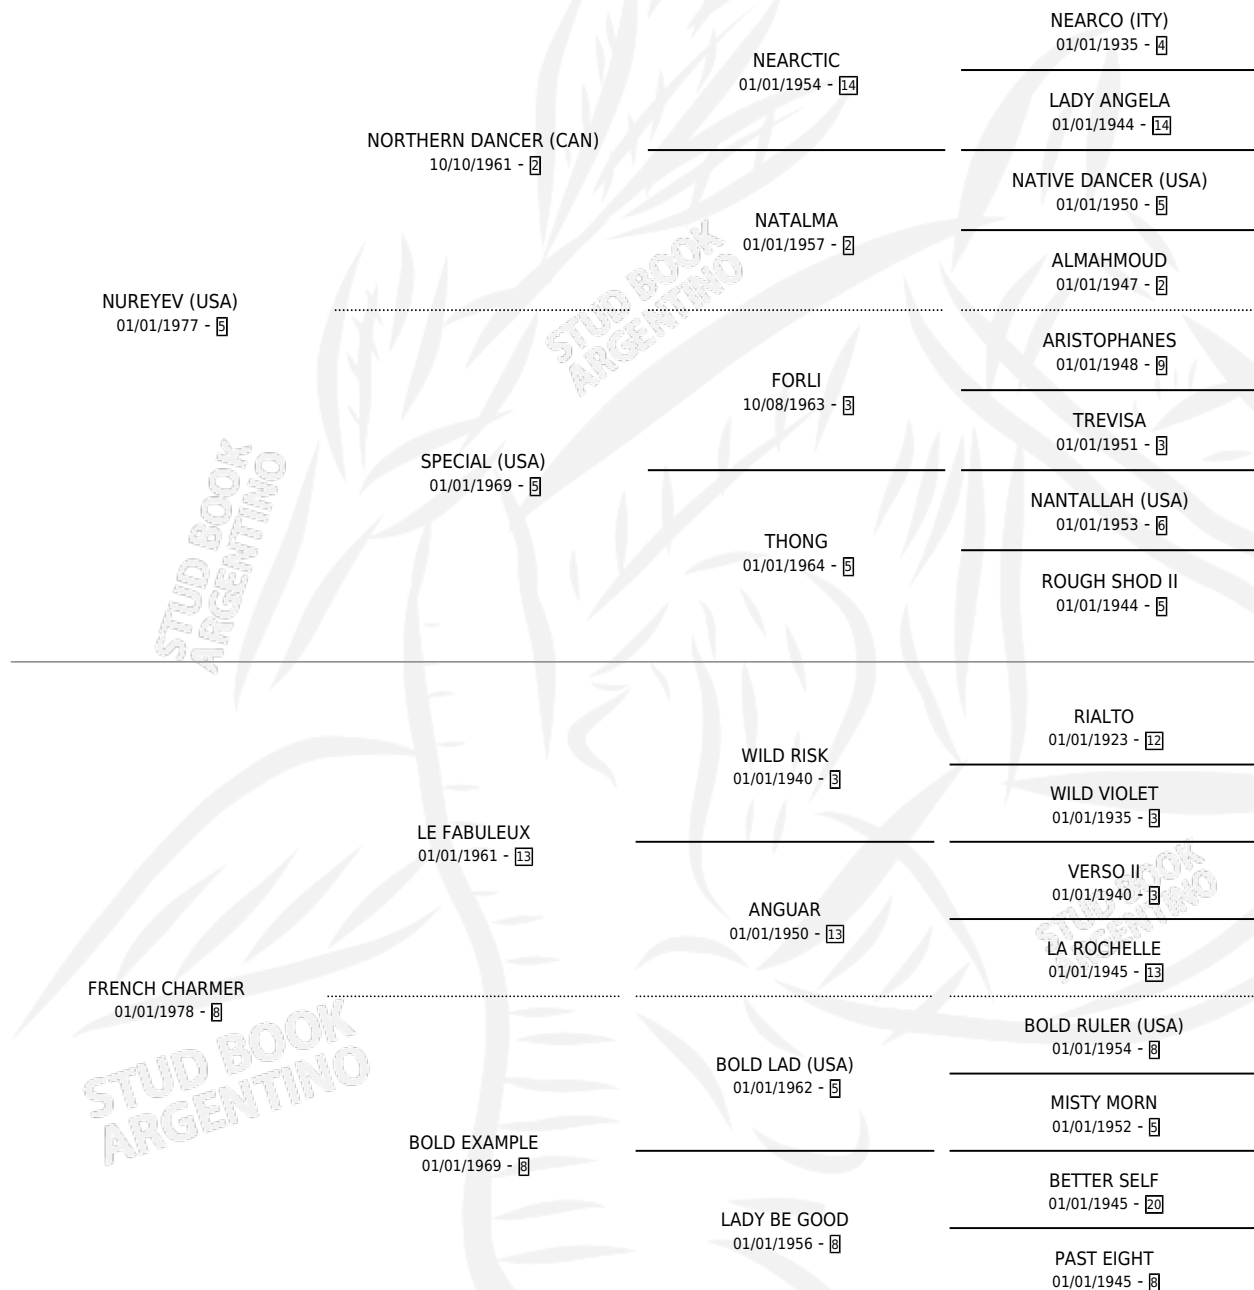

ZILZAL (USA)

por NUREYEV (USA) y FRENCH CHARMER por LE FABULEUX

Estados Unidos · Macho · Alazan · SP · 01/01/1986
Familia 8-h · Volumen web

ESTADO

TIPIFICACIÓN SANGUÍNEA	X
TIPIFICACIÓN POR ADN	X
PASAPORTE	X
IDENTIFICACIÓN POR MICROCHIP	X
REPRODUCTOR	✓

Lugar de nacimiento: Estados Unidos

Criador: Extranjero

~

HIJOS

	MACHOS	HEMBRAS
4 NACIERON	0	4
SIN ACTUACIONES		

PEDIGREE