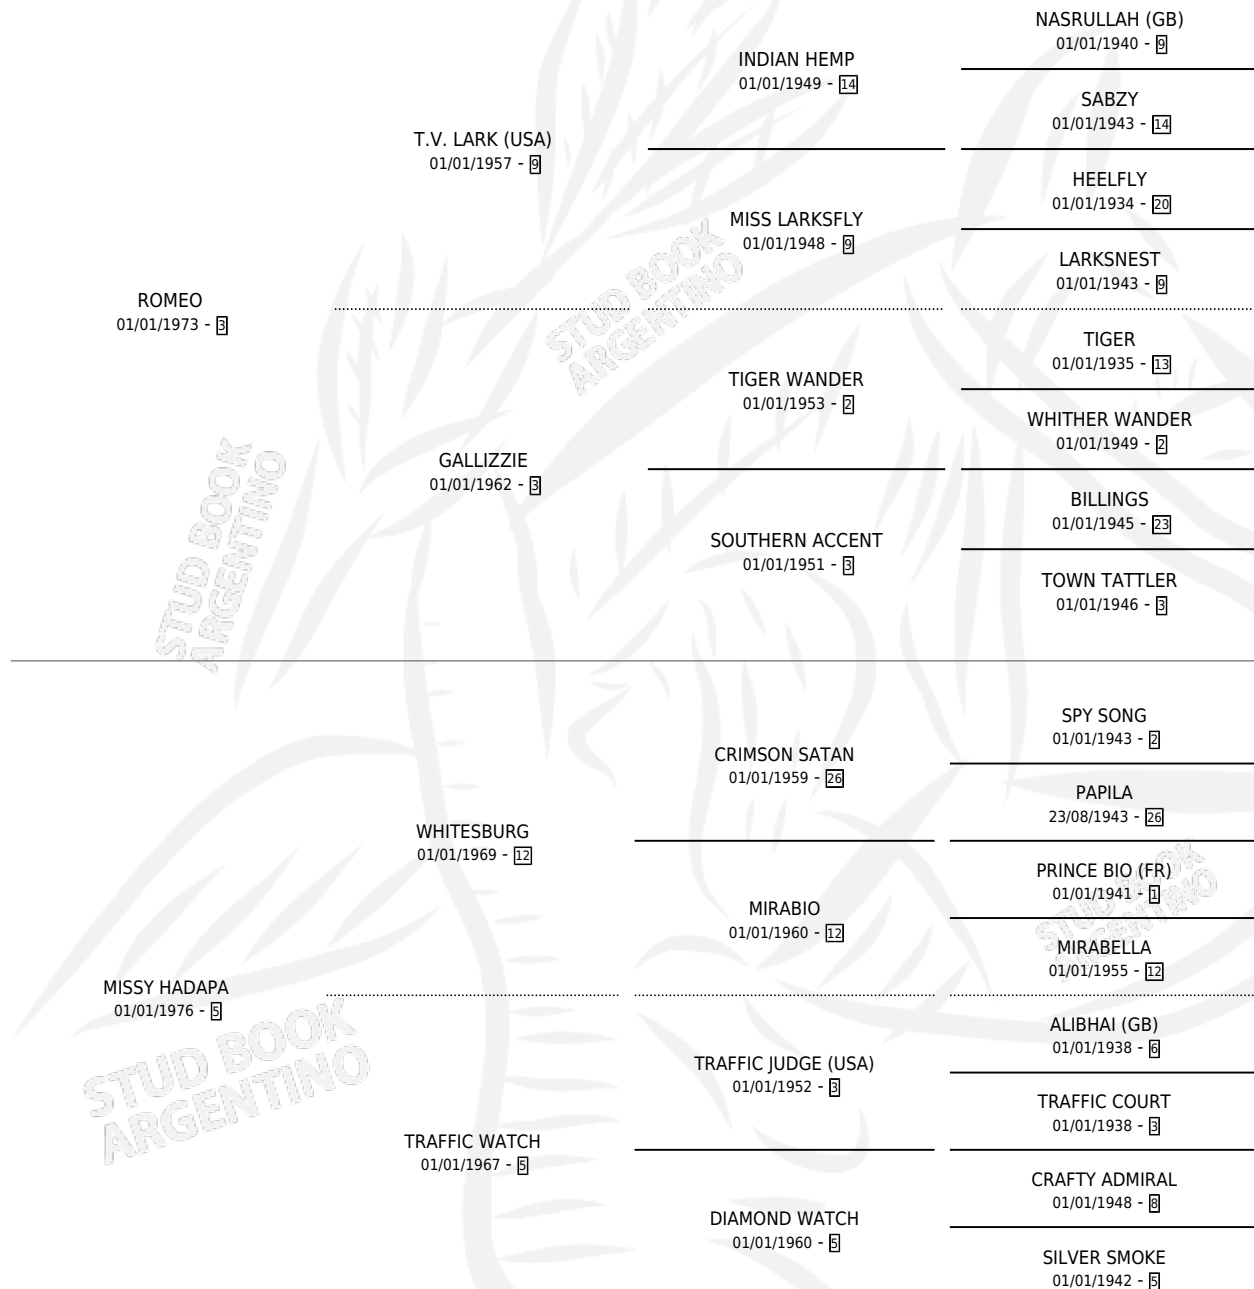

BIG PISTOL (USA)

por ROMEO y MISSY HADAPA por WHITESBURG

Estados Unidos · Macho · Alazan · SP · 01/01/1981
Familia 5-j · Volumen web

ESTADO

TIPIFICACIÓN SANGUÍNEA	X
TIPIFICACIÓN POR ADN	X
PASAPORTE	X
IDENTIFICACIÓN POR MICROCHIP	X
REPRODUCTOR	✓

Lugar de nacimiento: Estados Unidos

Criador: Extranjero

~

HIJOS

	MACHOS	HEMBRAS
1 NACIERON	0	1
1 CORRIERON	0	1
1 GANARON	0	1
0 GANADORES CL	0 GANADORES GR	0 GANADORES G1

PEDIGREE

SERVICIOS PADRILLO

TEMPORADA	HARAS	SERVICIO	NAC.	EFFECTIVIDAD
1991	IMPORTADO EN VIENTRE	1	1	100 %