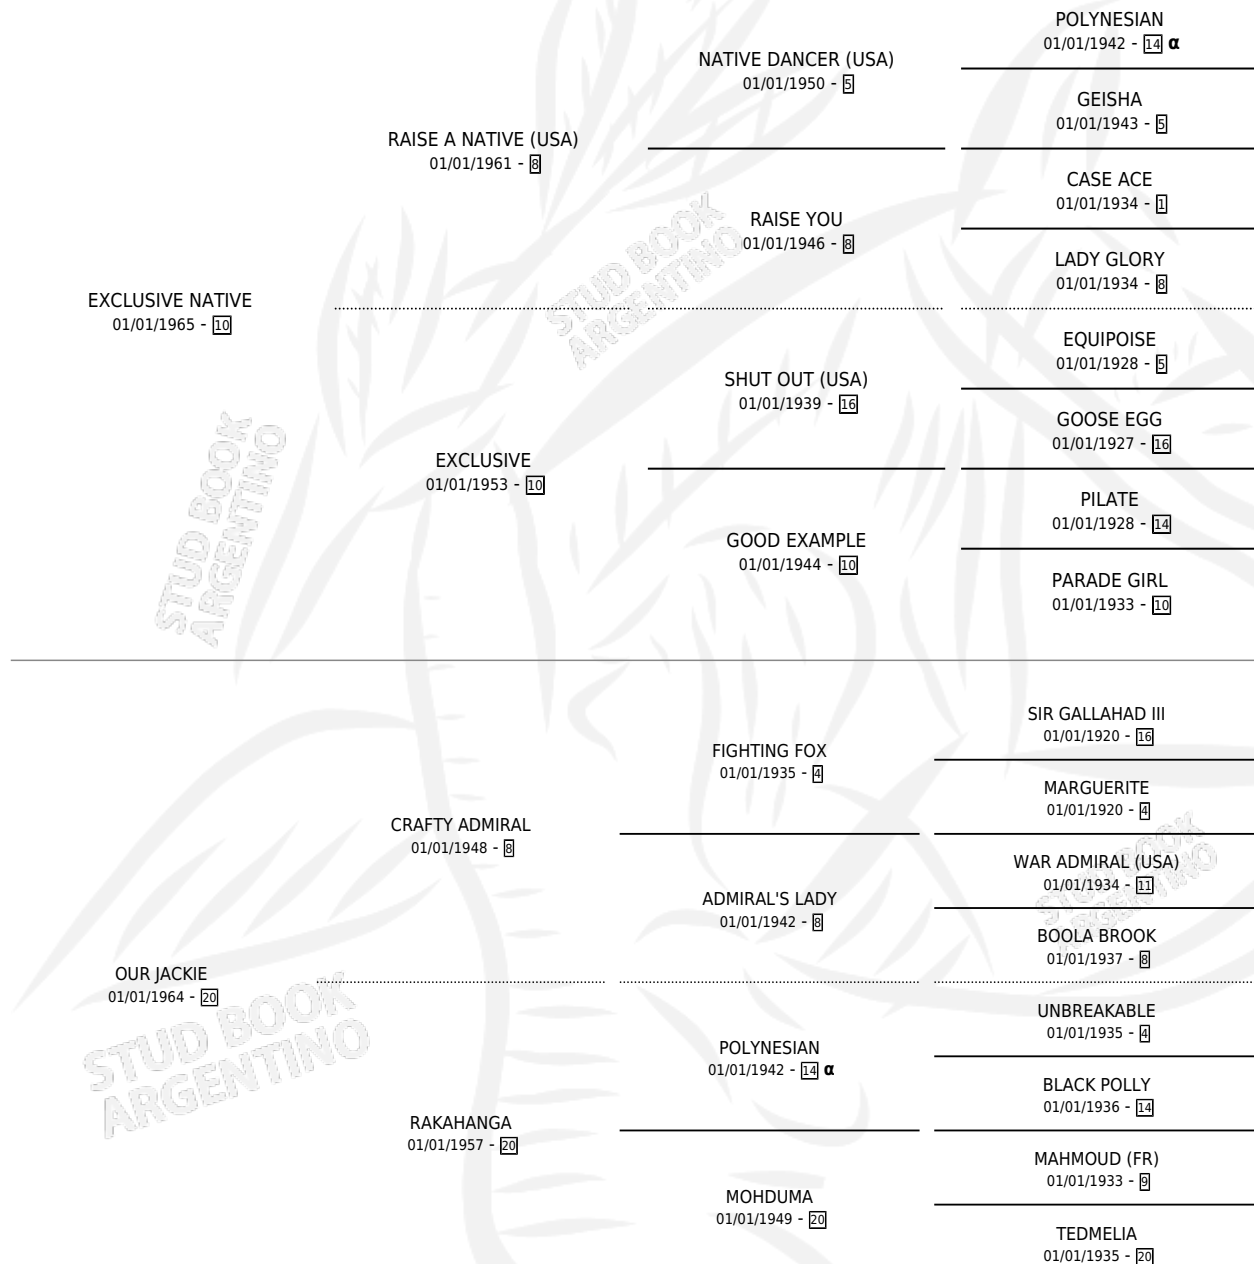

OUR NATIVE (USA)

por **EXCLUSIVE NATIVE** y **OUR JACKIE** por **CRAFTY ADMIRAL**

Estados Unidos · Macho · Zaino · SP · 25/04/1970
Familia 20-a · Volumen web

ESTADO

TIPIFICACIÓN SANGUÍNEA	X
TIPIFICACIÓN POR ADN	X
PASAPORTE	X
IDENTIFICACIÓN POR MICROCHIP	X
REPRODUCTOR	✓

Lugar de nacimiento: Estados Unidos

Criador: Extranjero

~

HIJOS

	MACHOS	HEMBRAS
14 NACIERON	1	13
2 CORRIERON	0	2
2 GANARON	0	2

0	0	0
GANADORES CL	GANADORES GR	GANADORES G1

PEDIGREE

INBREEDING : α