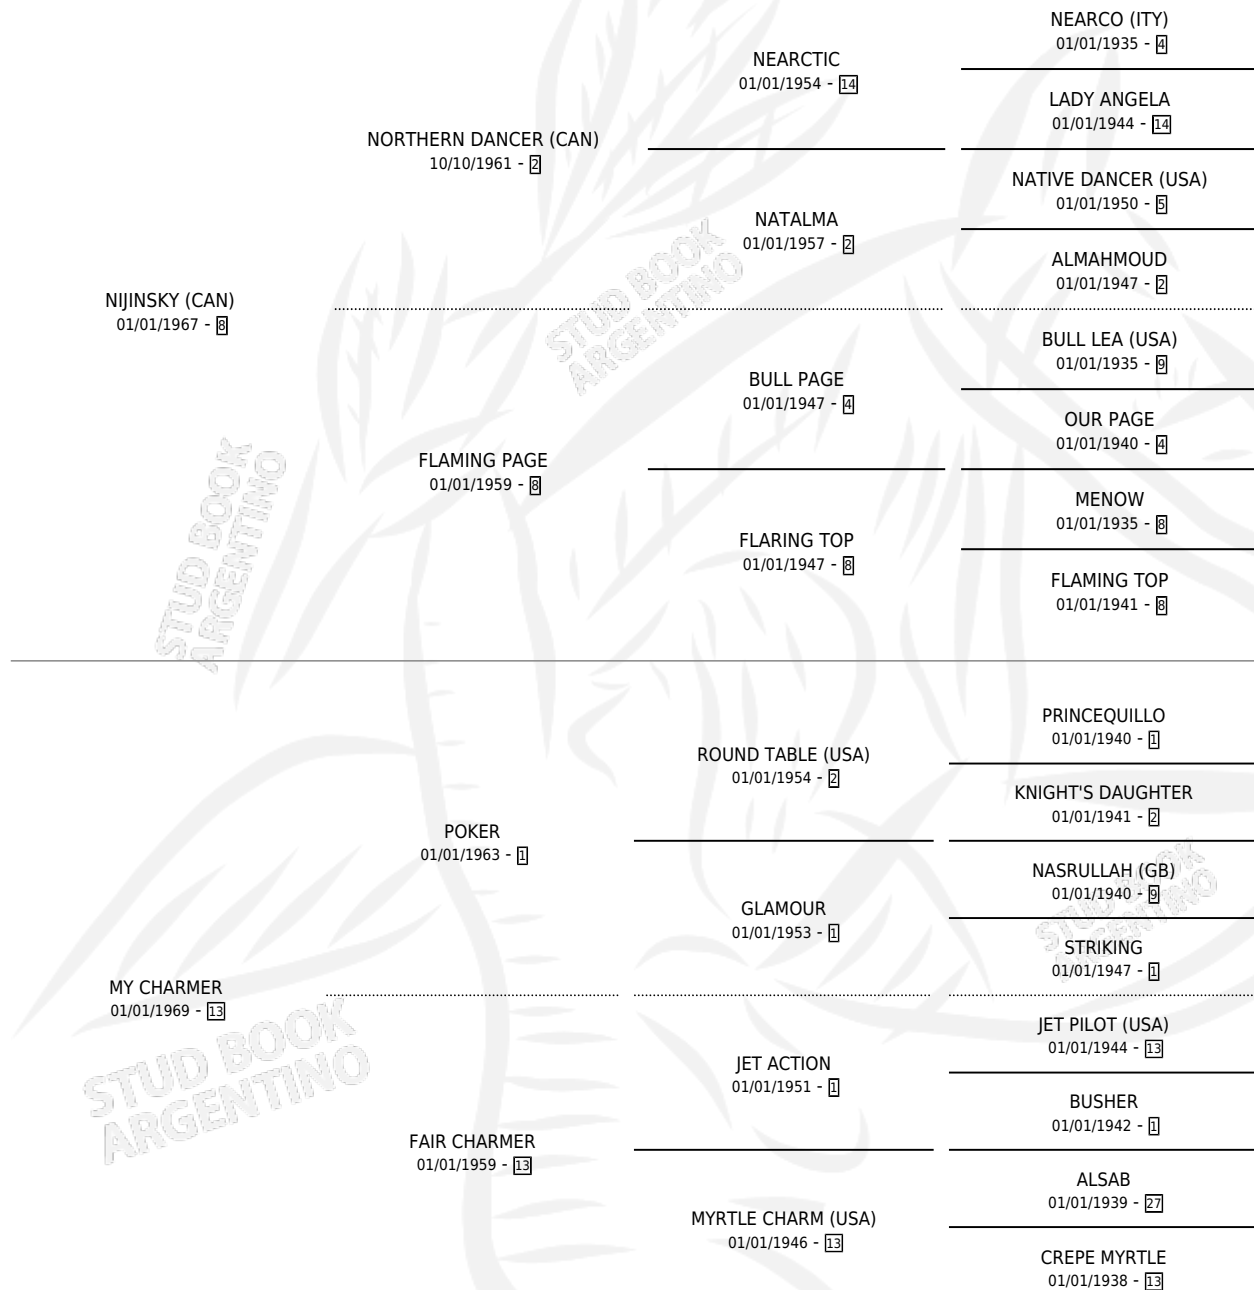

SEATTLE DANCER (USA)

por NIJINSKY (CAN) y MY CHARMER por POKER

Estados Unidos · Macho · Zaino · SP · 01/01/1984
Familia 13-c · Volumen web

ESTADO

TIPIFICACIÓN SANGUÍNEA	X
TIPIFICACIÓN POR ADN	X
PASAPORTE	X
IDENTIFICACIÓN POR MICROCHIP	X
REPRODUCTOR	✓

Lugar de nacimiento: Estados Unidos

Criador: Extranjero

~

HIJOS

	MACHOS	HEMBRAS
15 NACIERON	7	8
6 CORRIERON	5	1
3 GANARON	2	1
0 GANADORES CL	0 GANADORES GR	0 GANADORES G1

PEDIGREE

SERVICIOS PADRILLO

TEMPORADA	HARAS	SERVICIO	NAC.	EFFECTIVIDAD
1994	IMPORTADO EN VIENTRE	1	1	100 %
1993	IMPORTADO EN VIENTRE	2	1	50.00 %
1991	IMPORTADO EN VIENTRE	4	4	100 %