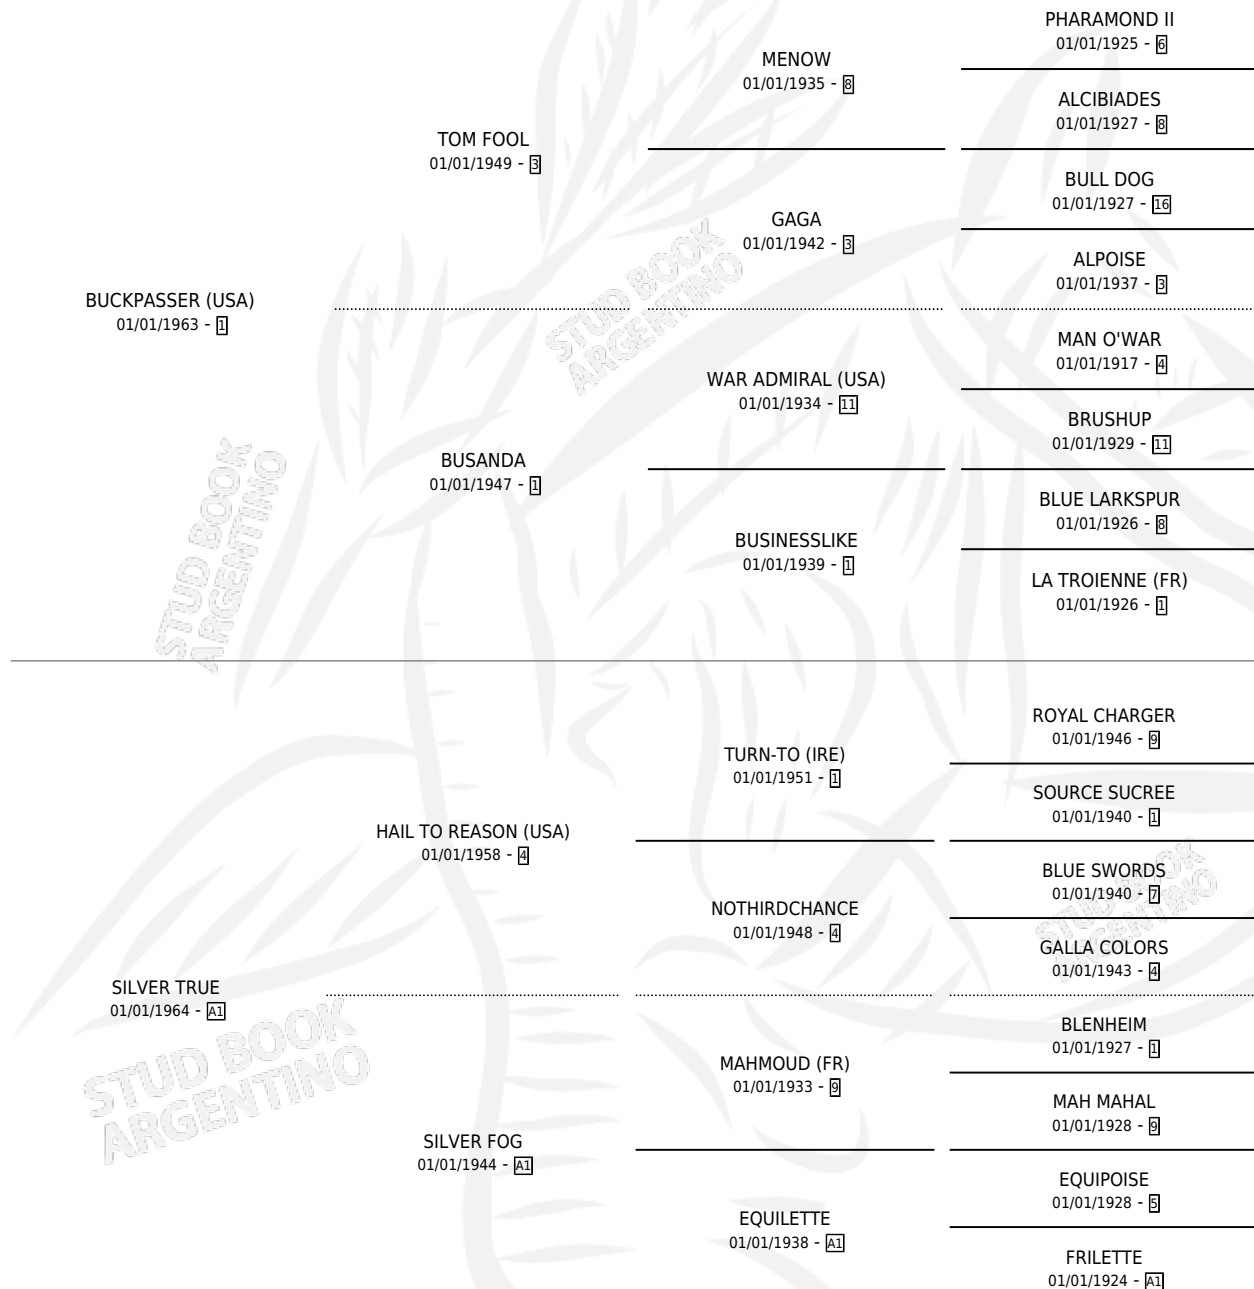

SILVER BUCK

por **BUCKPASSER (USA)** y **SILVER TRUE** por **HAIL TO REASON (USA)**

Argentina · Macho · Tordillo · SP · 01/01/1978
Familia A1 · Volumen 30

ESTADO

TIPIFICACIÓN SANGUÍNEA	X
TIPIFICACIÓN POR ADN	X
PASAPORTE	X
IDENTIFICACIÓN POR MICROCHIP	X
REPRODUCTOR	✓

Lugar de nacimiento: Campo particular
Criador: Sin dato

~

HIJOS

	MACHOS	HEMBRAS
11 NACIERON	4	7
3 CORRIERON	2	1
3 GANARON	2	1

0	0	0
GANADORES CL	GANADORES GR	GANADORES G1

PEDIGREE