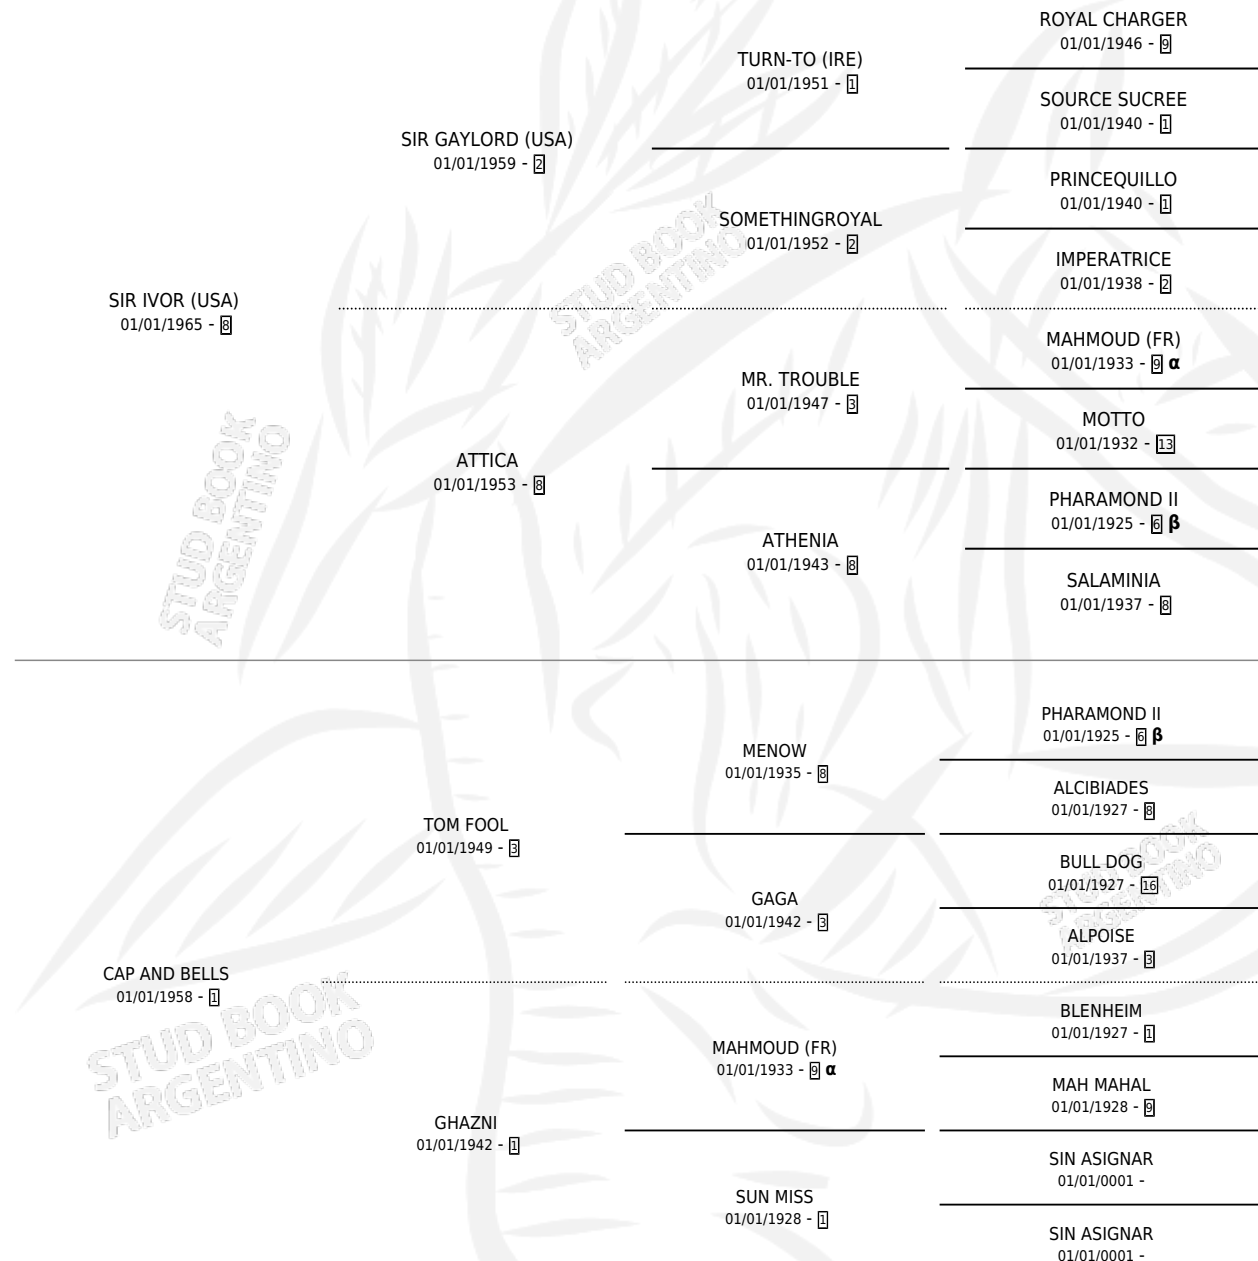

SIR WIMBORNE

PEDIGREE

por SIR IVOR (USA) y CAP AND BELLS por TOM FOOL

INBREEDING : α , β

Argentina · Macho · Zaino · SP · 01/01/1973
Familia 1 · Volumen 28

ESTADO

TIPIFICACIÓN SANGUÍNEA	X
TIPIFICACIÓN POR ADN	X
PASAPORTE	X
IDENTIFICACIÓN POR MICROCHIP	X
REPRODUCTOR	✓

Lugar de nacimiento: Campo particular

Criador: Sin dato

~

HIJOS

	MACHOS	HEMBRAS
2 NACIERON	0	2
1 CORRIERON	0	1
1 GANARON	0	1
0 GANADORES CL	0 GANADORES GR	0 GANADORES G1

SERVICIOS PADRILLO

TEMPORADA	HARAS	SERVICIO	NAC.	EFFECTIVIDAD
1990	IMPORTADO EN VIENTRE	1	1	100 %