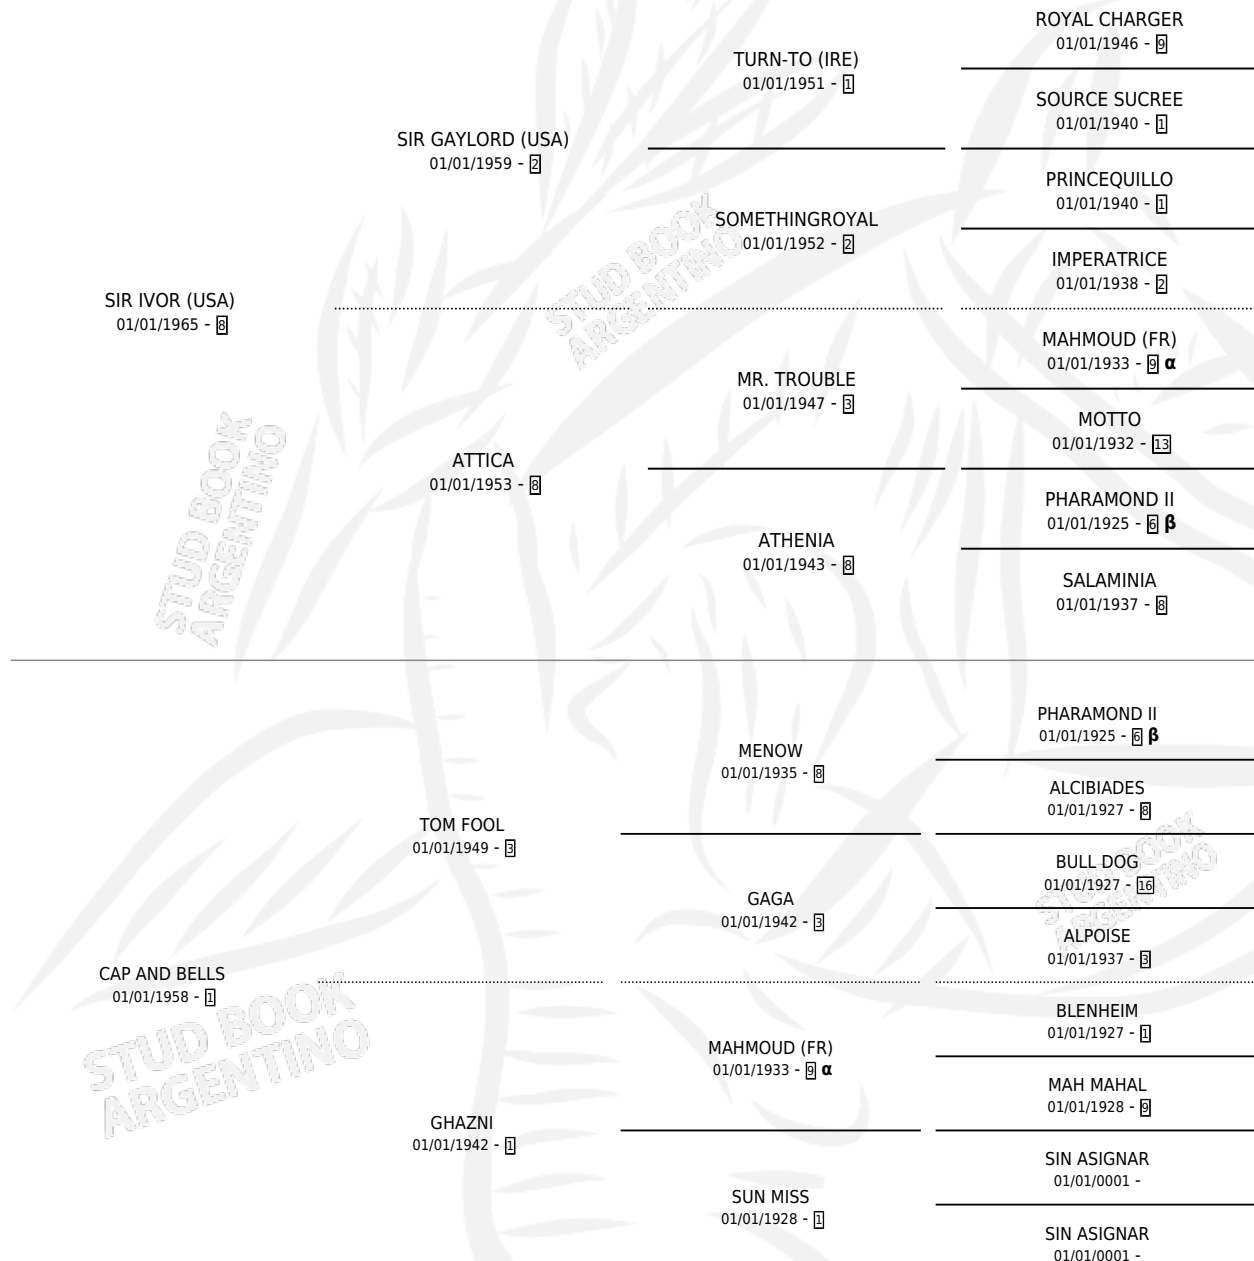

SIR WIMBORNE

PEDIGREE

por SIR IVOR (USA) y CAP AND BELLS por TOM FOOL

INBREEDING : α , β

Argentina · Macho · Zaino · SP · 01/01/1973
Familia 1 · Volumen 28

ESTADO

TIPIFICACIÓN SANGUÍNEA	X
TIPIFICACIÓN POR ADN	X
PASAPORTE	X
IDENTIFICACIÓN POR MICROCHIP	X
REPRODUCTOR	✓

Lugar de nacimiento: Campo particular

Criador: Sin dato

~

HIJOS

	MACHOS	HEMBRAS
2 NACIERON	0	2
1 CORRIERON	0	1
1 GANARON	0	1
0 GANADORES CL	0 GANADORES GR	0 GANADORES G1