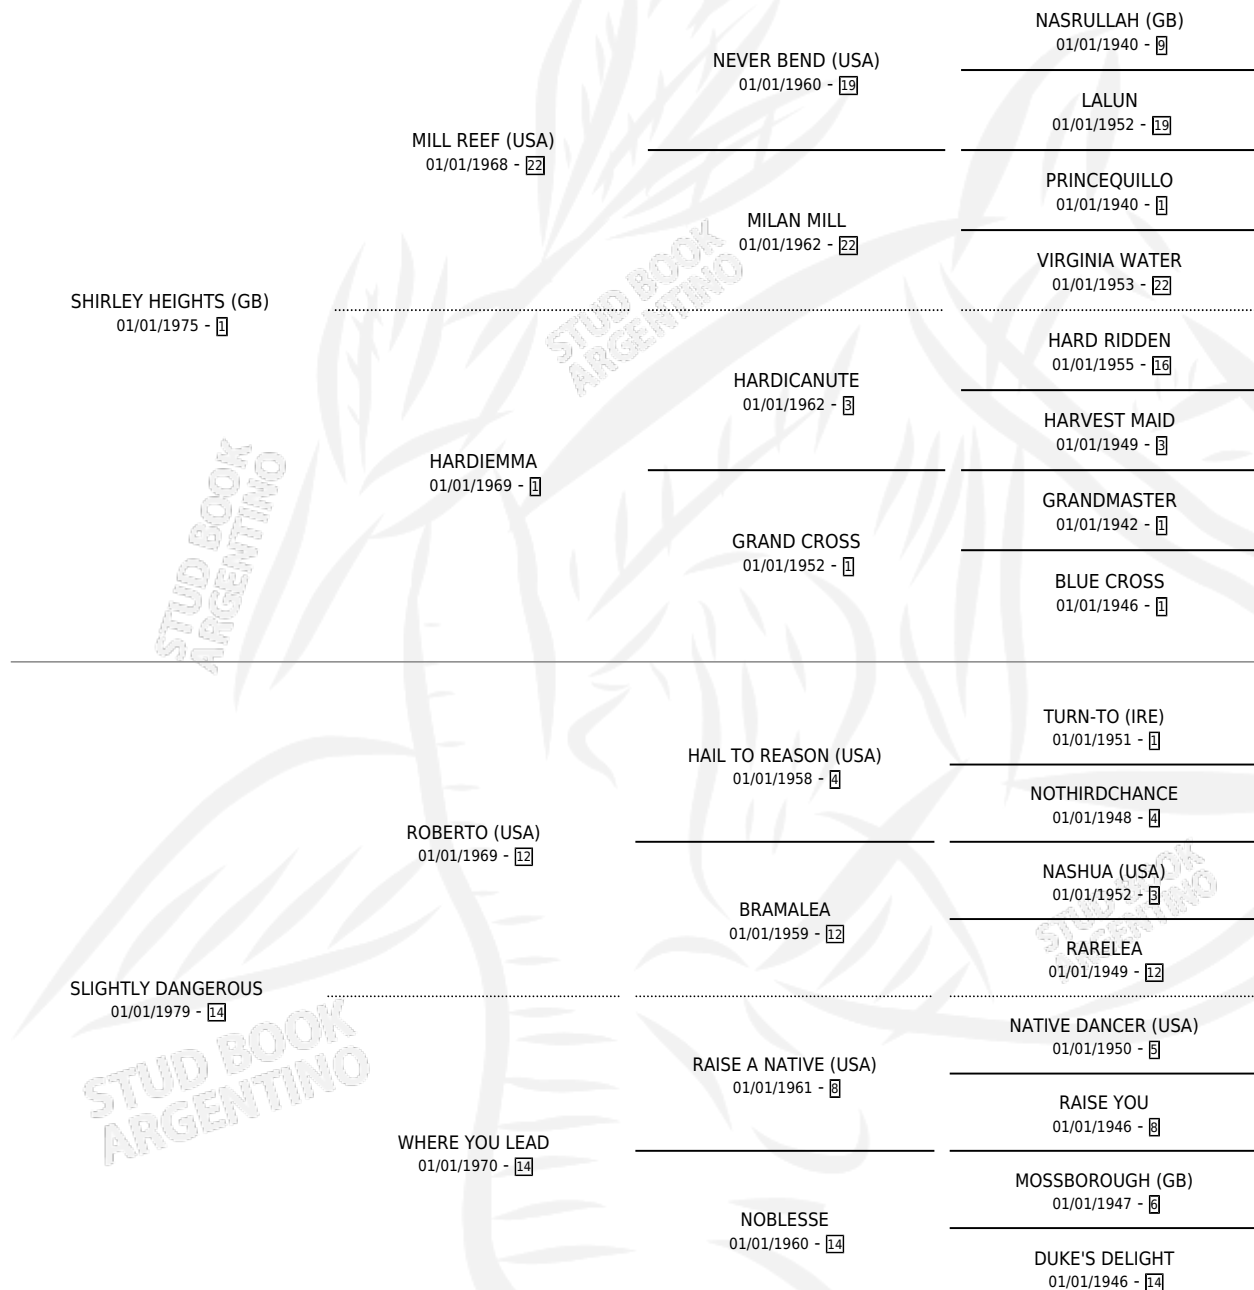

DEPLOY

por **SHIRLEY HEIGHTS (GB)** y **SLIGHTLY DANGEROUS** por **ROBERTO (USA)**

Argentina · Macho · Zaino · SP · 15/05/1987
Familia 14-f · Volumen 33

ESTADO

TIPIFICACIÓN SANGUÍNEA	X
TIPIFICACIÓN POR ADN	X
PASAPORTE	X
IDENTIFICACIÓN POR MICROCHIP	X
REPRODUCTOR	✓

Lugar de nacimiento: Campo Particular
Criador: Sin dato

~

HIJOS

	MACHOS	HEMBRAS
3 NACIERON	1	2
SIN ACTUACIONES		

PEDIGREE