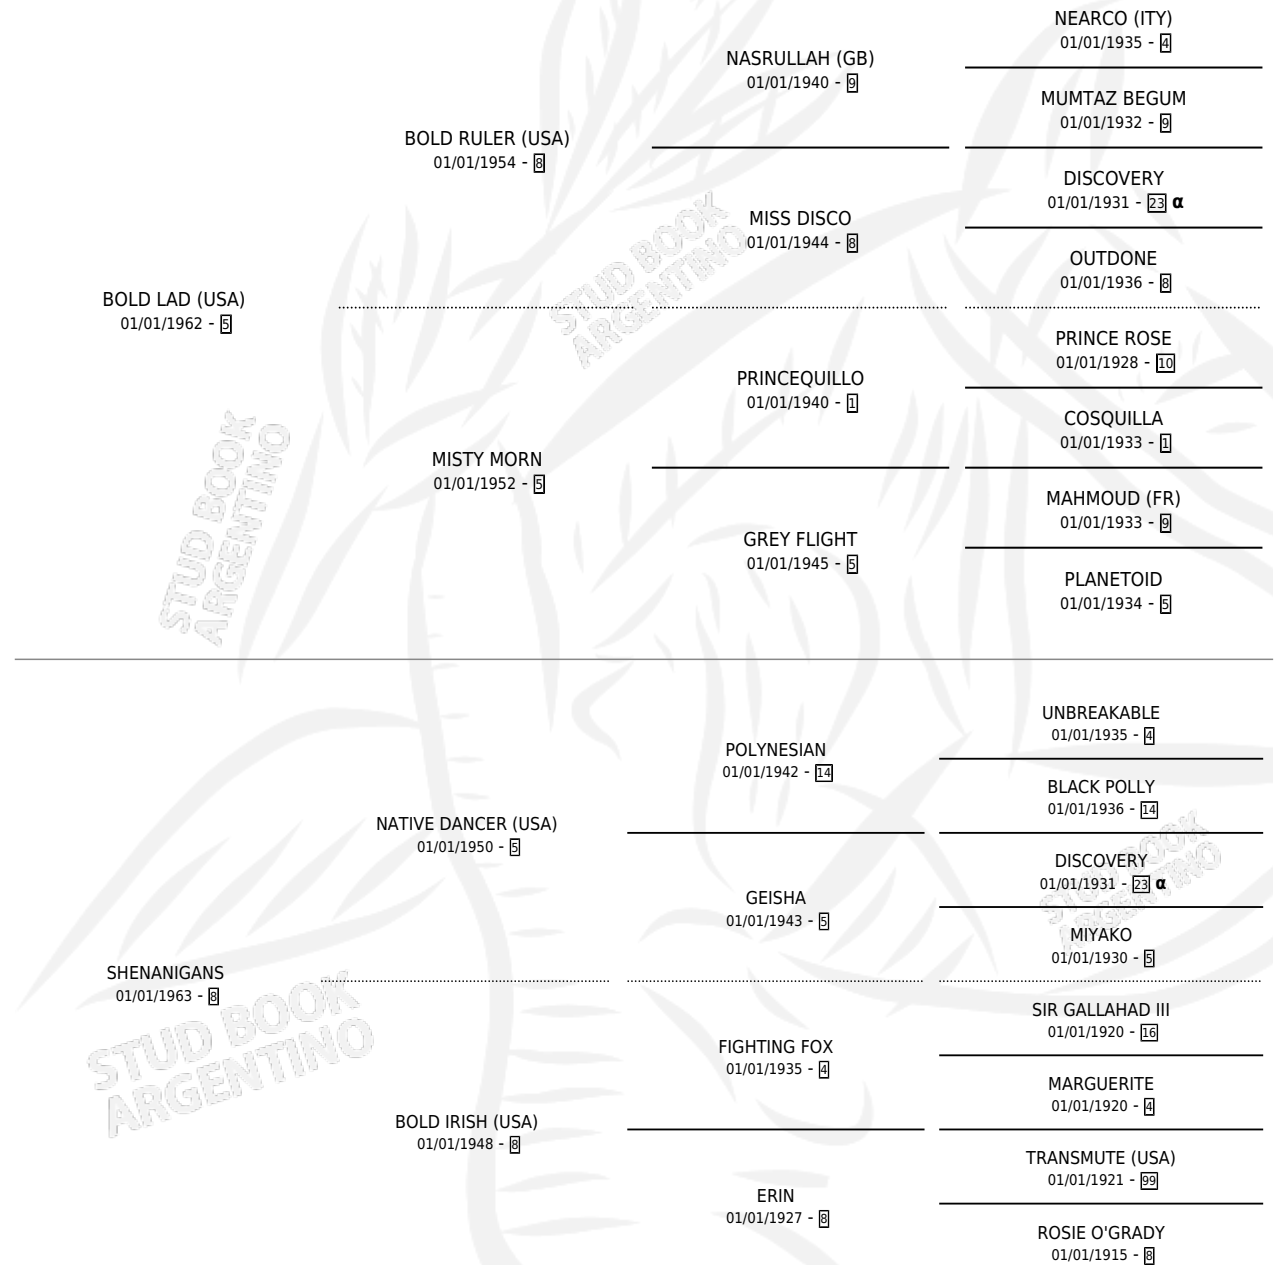

ON TO GLORY

por **BOLD LAD (USA)** y **SHENANIGANS** por **NATIVE DANCER (USA)**

Argentina · Macho · Tordillo · SP · 01/01/1971
Familia 8-c · Volumen 27

ESTADO

TIPIFICACIÓN SANGUÍNEA	✓
TIPIFICACIÓN POR ADN	X
PASAPORTE	X
IDENTIFICACIÓN POR MICROCHIP	X
REPRODUCTOR	✓

Lugar de nacimiento: Campo particular
Criador: Sin dato

~

HIJOS

	MACHOS	HEMBRAS
6 NACIERON	1	5
2 CORRIERON	1	1
1 GANARON	1	0
0 GANADORES CL	0 GANADORES GR	0 GANADORES G1

PEDIGREE

INBREEDING : α

SERVICIOS PADRILLO