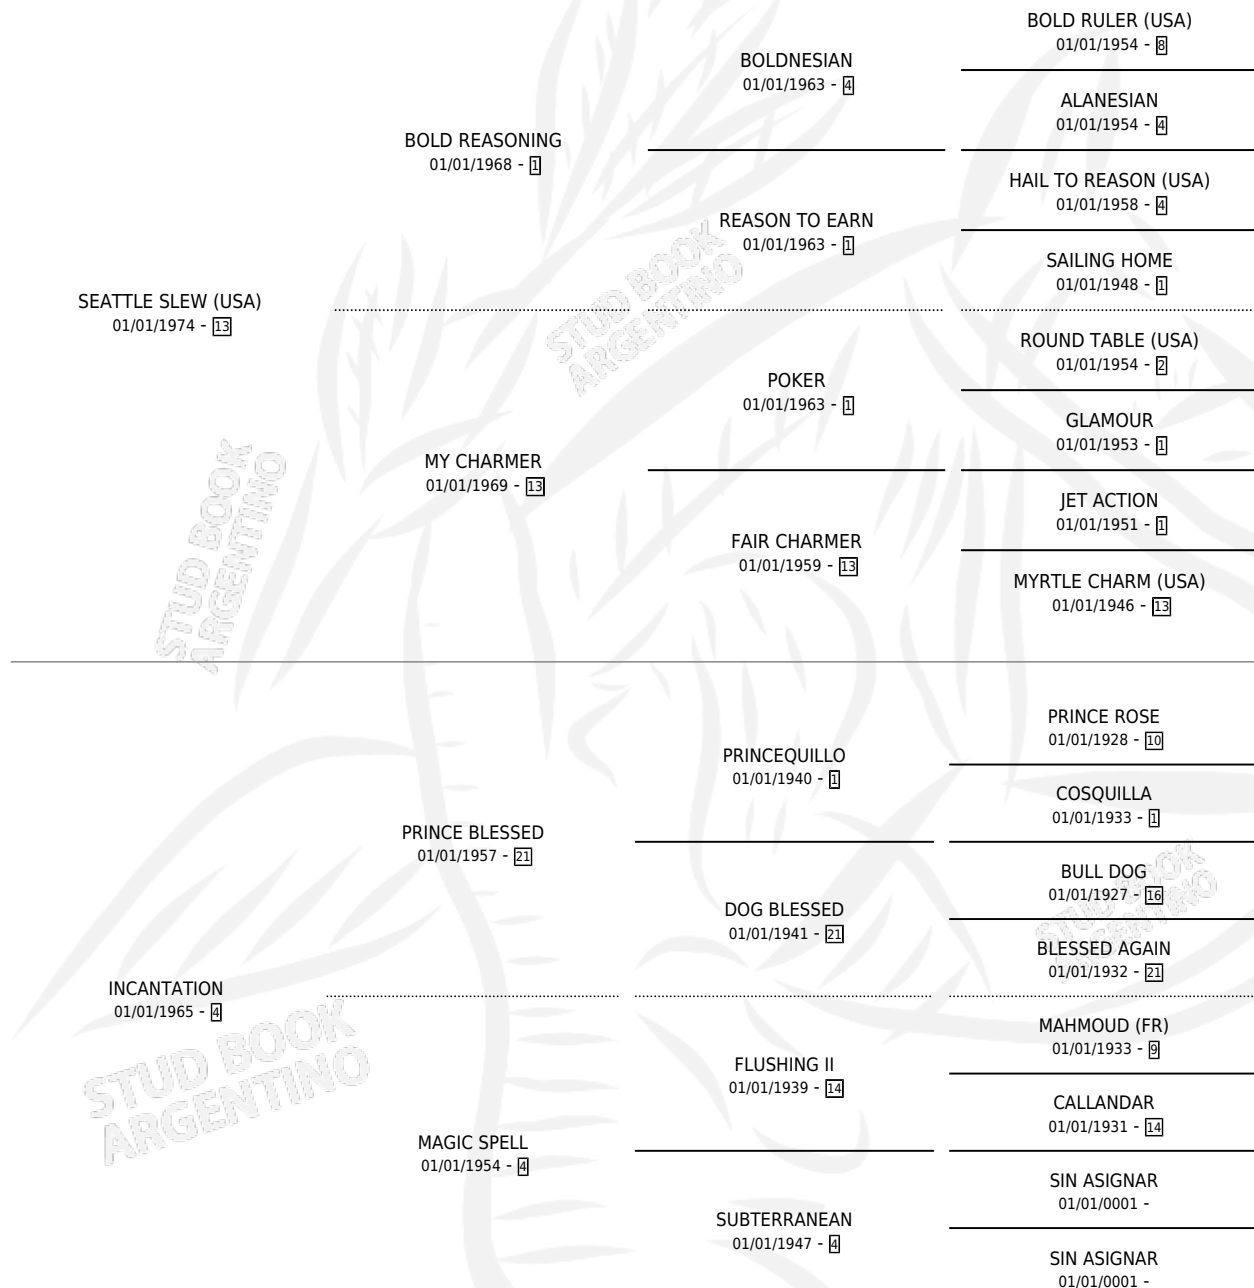

SEATTLE SONG

por SEATTLE SLEW (USA) y INCANTATION por PRINCE BLESSED

Argentina · Macho · Zaino · SP · 01/01/1981
Familia 4-m · Volumen 31

ESTADO

TIPIFICACIÓN SANGUÍNEA	X
TIPIFICACIÓN POR ADN	X
PASAPORTE	X
IDENTIFICACIÓN POR MICROCHIP	X
REPRODUCTOR	✓

Lugar de nacimiento: Campo particular
Criador: Sin dato

~

HIJOS

	MACHOS	HEMBRAS
10 NACIERON	2	8
SIN ACTUACIONES		

PEDIGREE