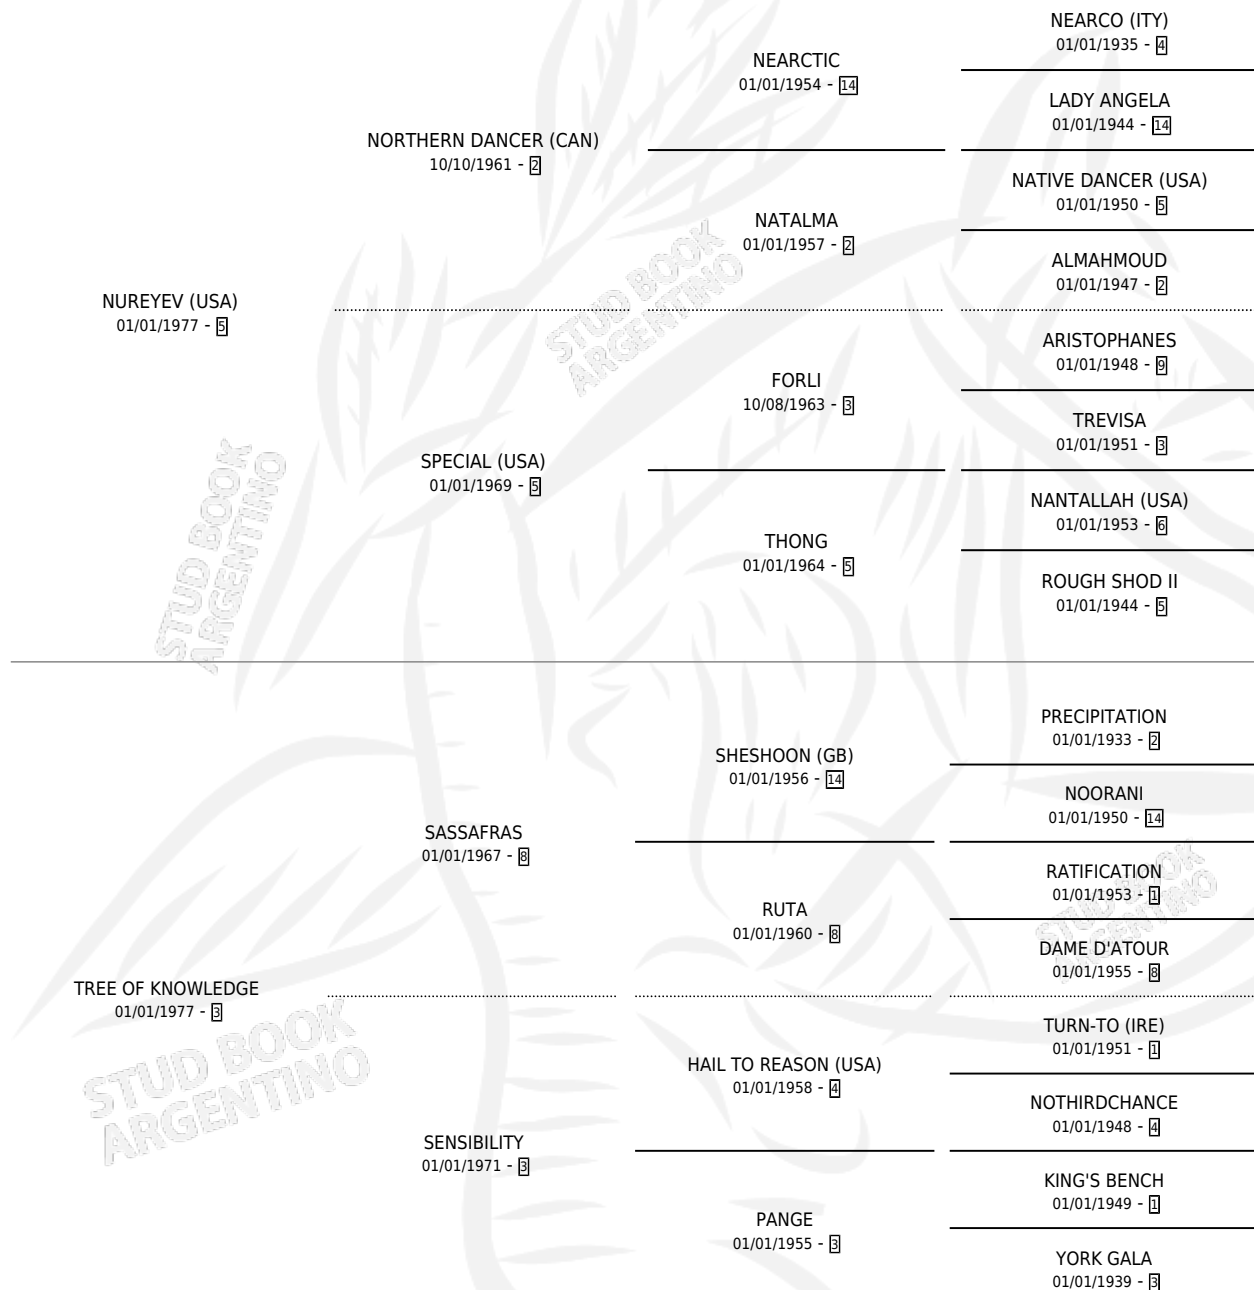

THEATRICAL (IRE)

por NUREYEV (USA) y TREE OF KNOWLEDGE por SASSAFRAS

Irlanda · Macho · Zaino · SP · 01/01/1982
Familia 3-h · Volumen web

ESTADO

TIPIFICACIÓN SANGUÍNEA	✓
TIPIFICACIÓN POR ADN	✓
PASAPORTE	X
IDENTIFICACIÓN POR MICROCHIP	X
REPRODUCTOR	✓

Lugar de nacimiento: Irlanda
Criador: Extranjero

~

HIJOS

	MACHOS	HEMBRAS
53 NACIERON	6	47
8 CORRIERON	1	7
5 GANARON	1	4

0	0	0
GANADORES CL	GANADORES GR	GANADORES G1

PEDIGREE