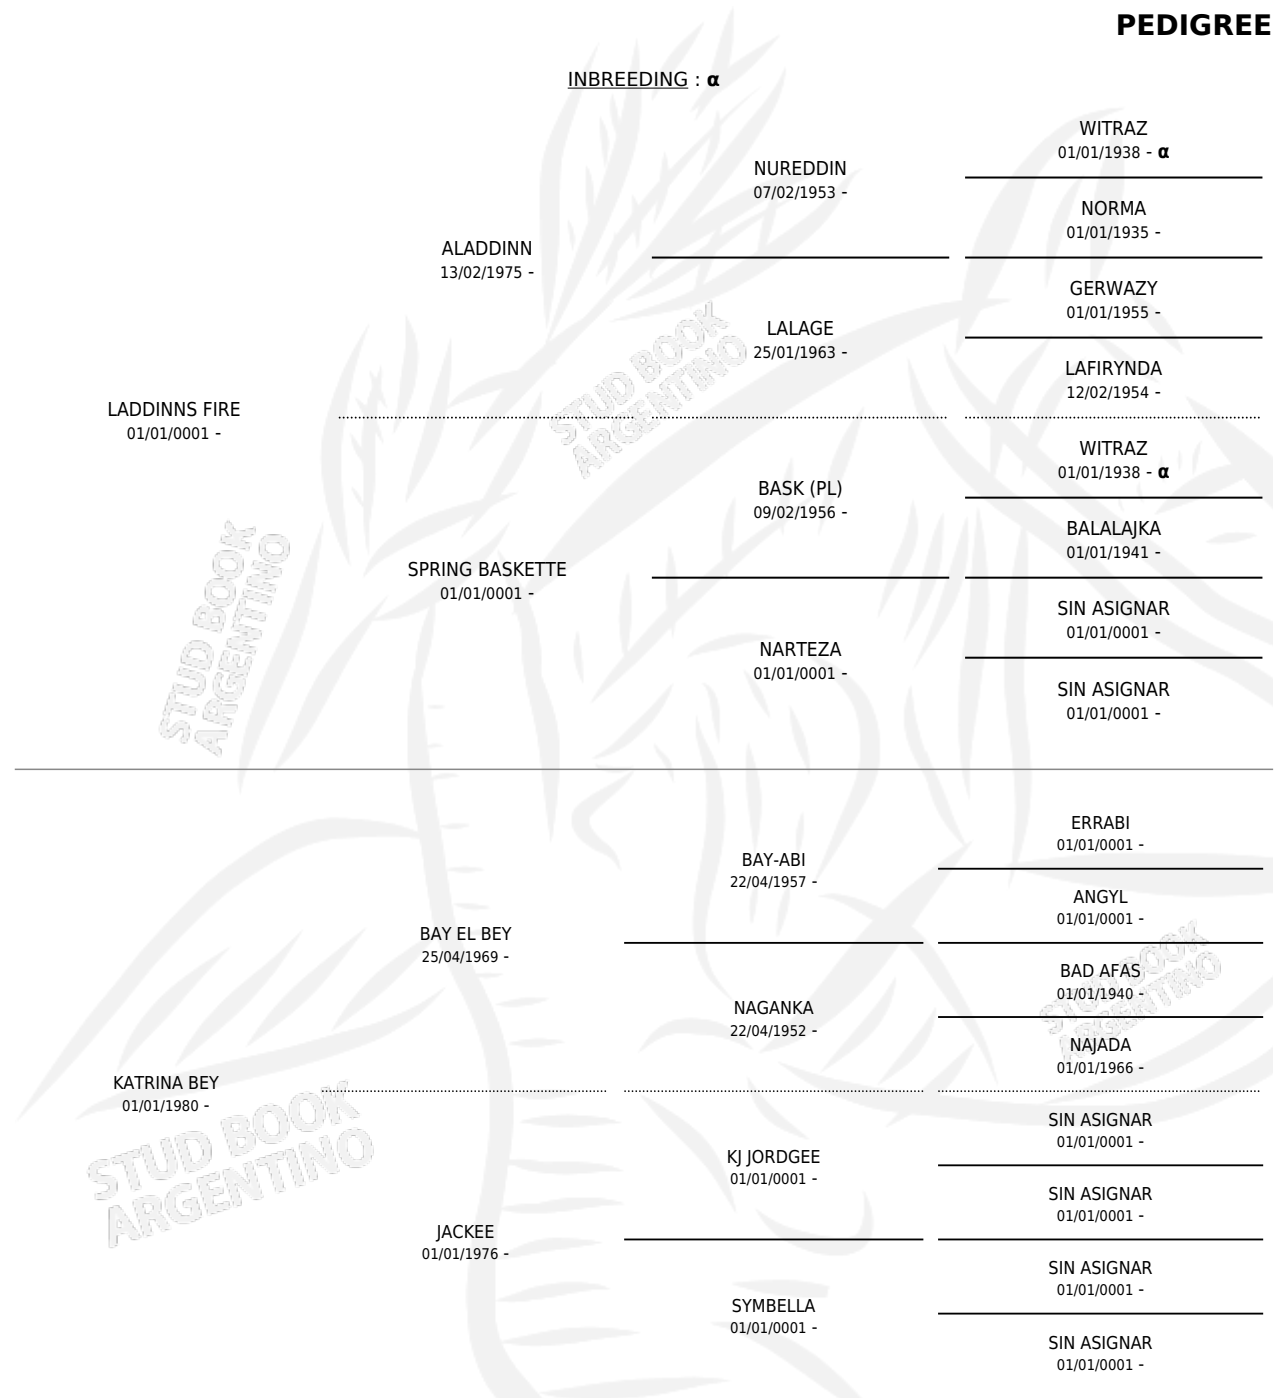

LF FIREWATER

PEDIGREE

por LADDINNS FIRE y KATRINA BEY por BAY EL BEY

INBREEDING : α

Argentina · Macho · Zaino · AP · 24/03/1984
Familia · Volumen 32

ESTADO

TIPIFICACIÓN SANGUÍNEA	X
TIPIFICACIÓN POR ADN	X
PASAPORTE	X
IDENTIFICACIÓN POR MICROCHIP	X
REPRODUCTOR	✓

Lugar de nacimiento: Campo particular

Criador: Sin dato

~

HIJOS

	MACHOS	HEMBRAS
5 NACIERON	0	5
SIN ACTUACIONES