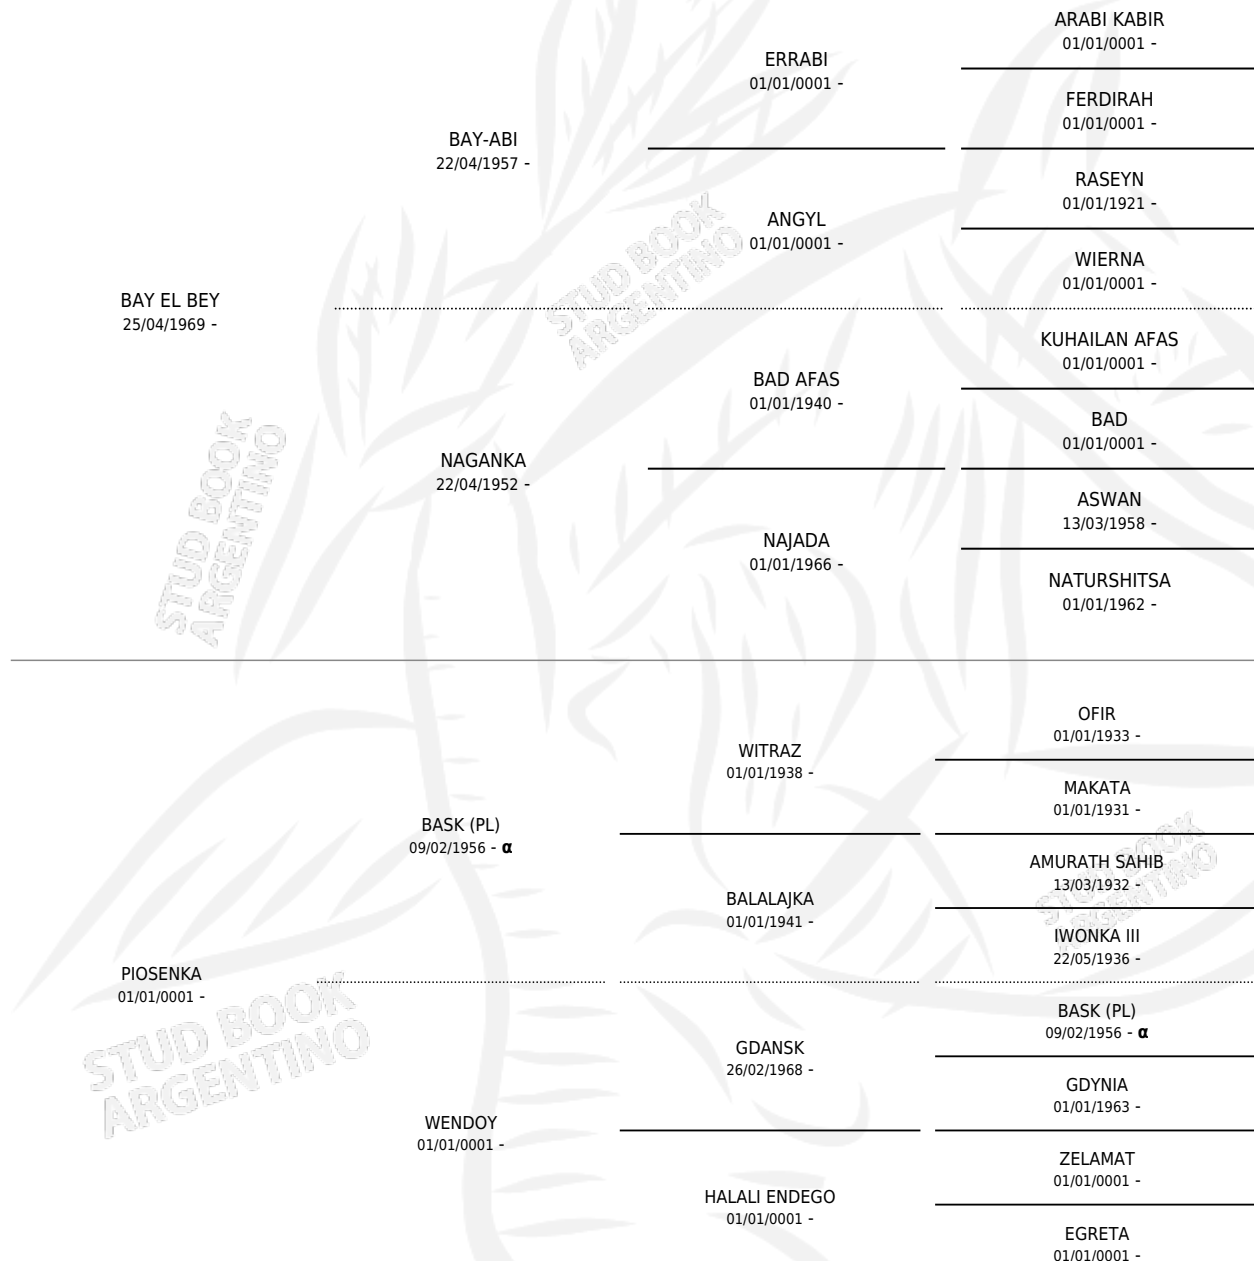

RWA STORMEE BEY

por BAY EL BEY y PIOSENKA por BASK (PL)

Argentina · Macho · Zaino · AP · 03/04/1981
Familia · Volumen 31

ESTADO

TIPIFICACIÓN SANGUÍNEA	X
TIPIFICACIÓN POR ADN	X
PASAPORTE	X
IDENTIFICACIÓN POR MICROCHIP	X
REPRODUCTOR	✓

Lugar de nacimiento: Campo particular

Criador: Sin dato

~

HIJOS

	MACHOS	HEMBRAS
1 NACIERON	0	1

SIN ACTUACIONES

PEDIGREE

INBREEDING : α