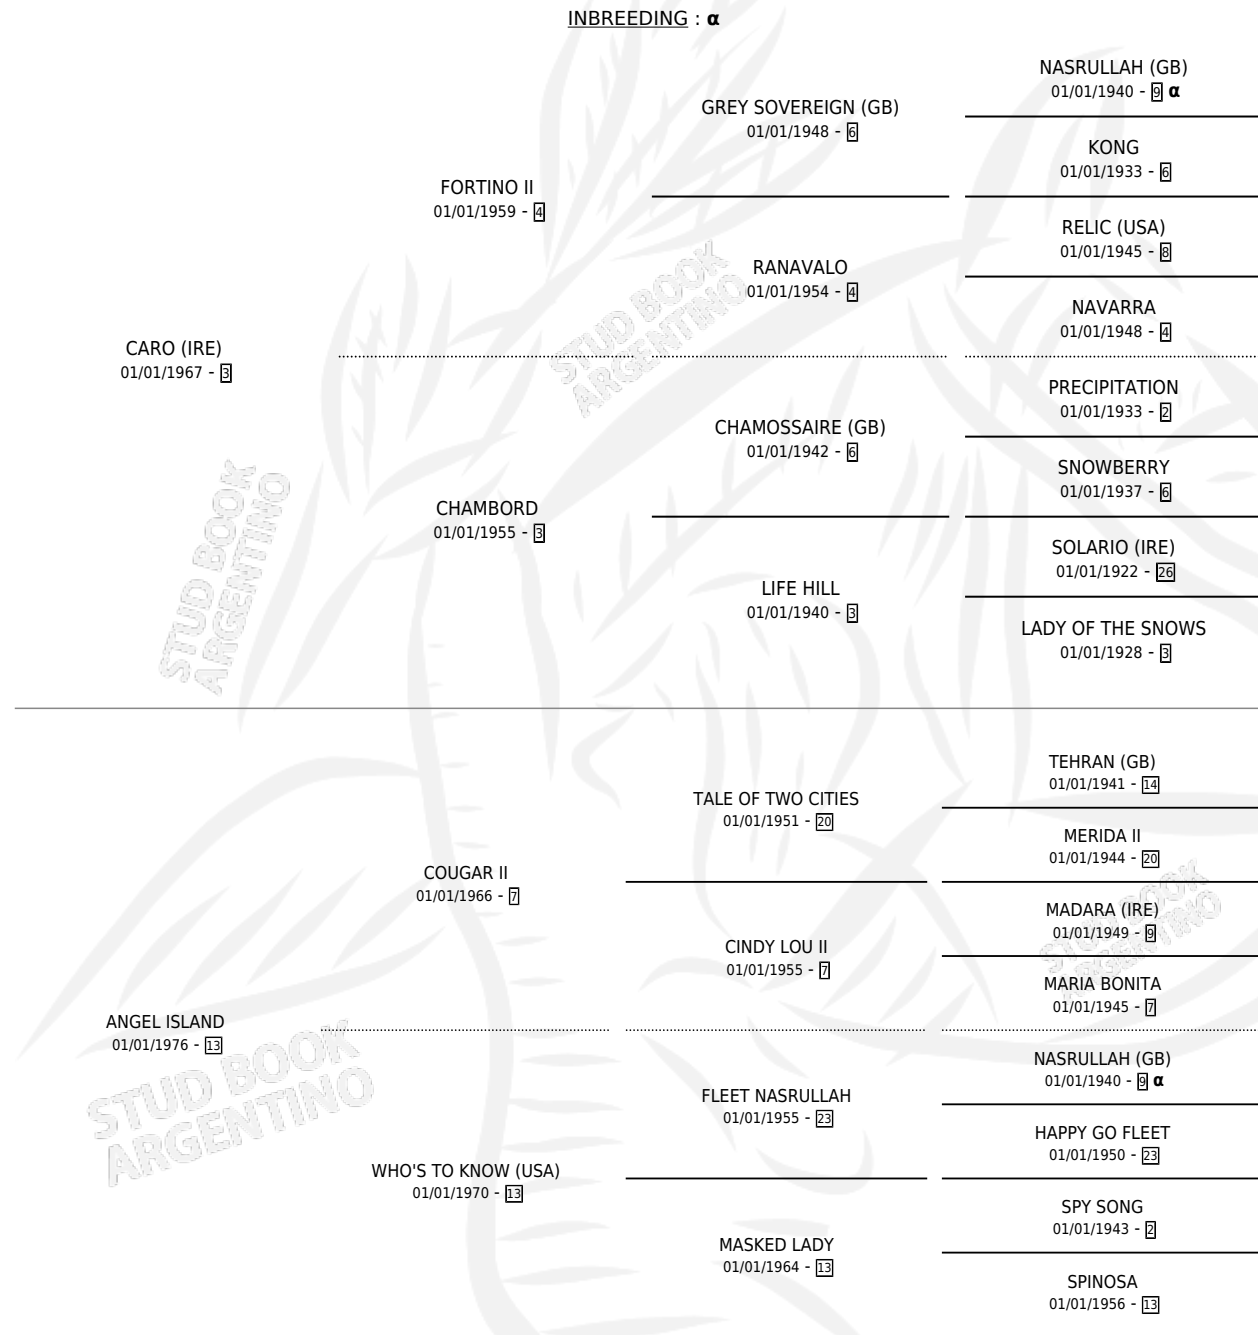

SHARROOD (USA)

PEDIGREE

por CARO (IRE) y ANGEL ISLAND por COUGAR II

INBREEDING : α

Estados Unidos · Macho · Tordillo · SP · 01/01/1983
Familia 13-c · Volumen web

ESTADO

TIPIFICACIÓN SANGUÍNEA	X
TIPIFICACIÓN POR ADN	X
PASAPORTE	X
IDENTIFICACIÓN POR MICROCHIP	X
REPRODUCTOR	✓

Lugar de nacimiento: Estados Unidos

Criador: Extranjero

~

HIJOS

	MACHOS	HEMBRAS
1 NACIERON	1	0
SIN ACTUACIONES		

SERVICIOS PADRILLO

TEMPORADA	HARAS	SERVICIO	NAC.	EFFECTIVIDAD
1992	IMPORTADO EN VIENTRE	1	1	100 %