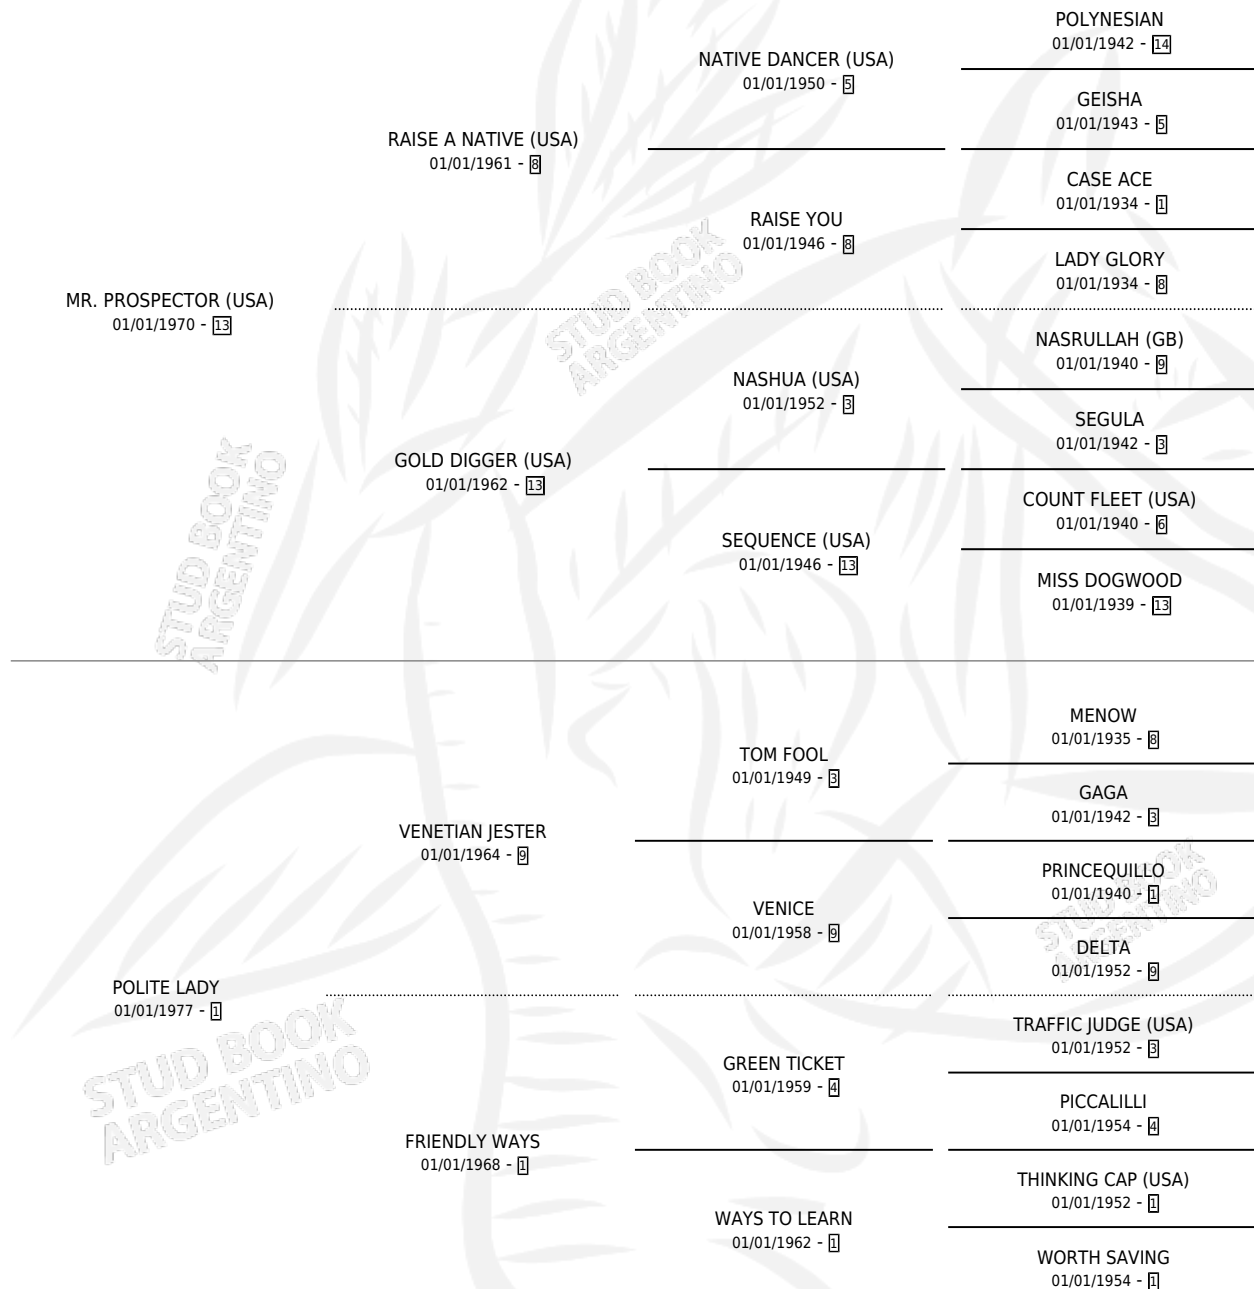

AFLEET (USA)

por **MR. PROSPECTOR (USA)** y **POLITE LADY** por **VENETIAN JESTER**

Estados Unidos · Macho · Alazan · SP · 01/01/1984
Familia 1 · Volumen web

ESTADO

TIPIFICACIÓN SANGUÍNEA	X
TIPIFICACIÓN POR ADN	X
PASAPORTE	X
IDENTIFICACIÓN POR MICROCHIP	X
REPRODUCTOR	✓

Lugar de nacimiento: Estados Unidos
Criador: Extranjero

~

HIJOS

	MACHOS	HEMBRAS
15 NACIERON	2	13
2 CORRIERON	0	2
1 GANARON	0	1

0	0	0
GANADORES CL	GANADORES GR	GANADORES G1

PEDIGREE

SERVICIOS PADRILLO

TEMPORADA	HARAS	SERVICIO	NAC.	EFFECTIVIDAD
1994	IMPORTADO EN VIENTRE	1	1	100 %
1992	IMPORTADO EN VIENTRE	2	2	100 %